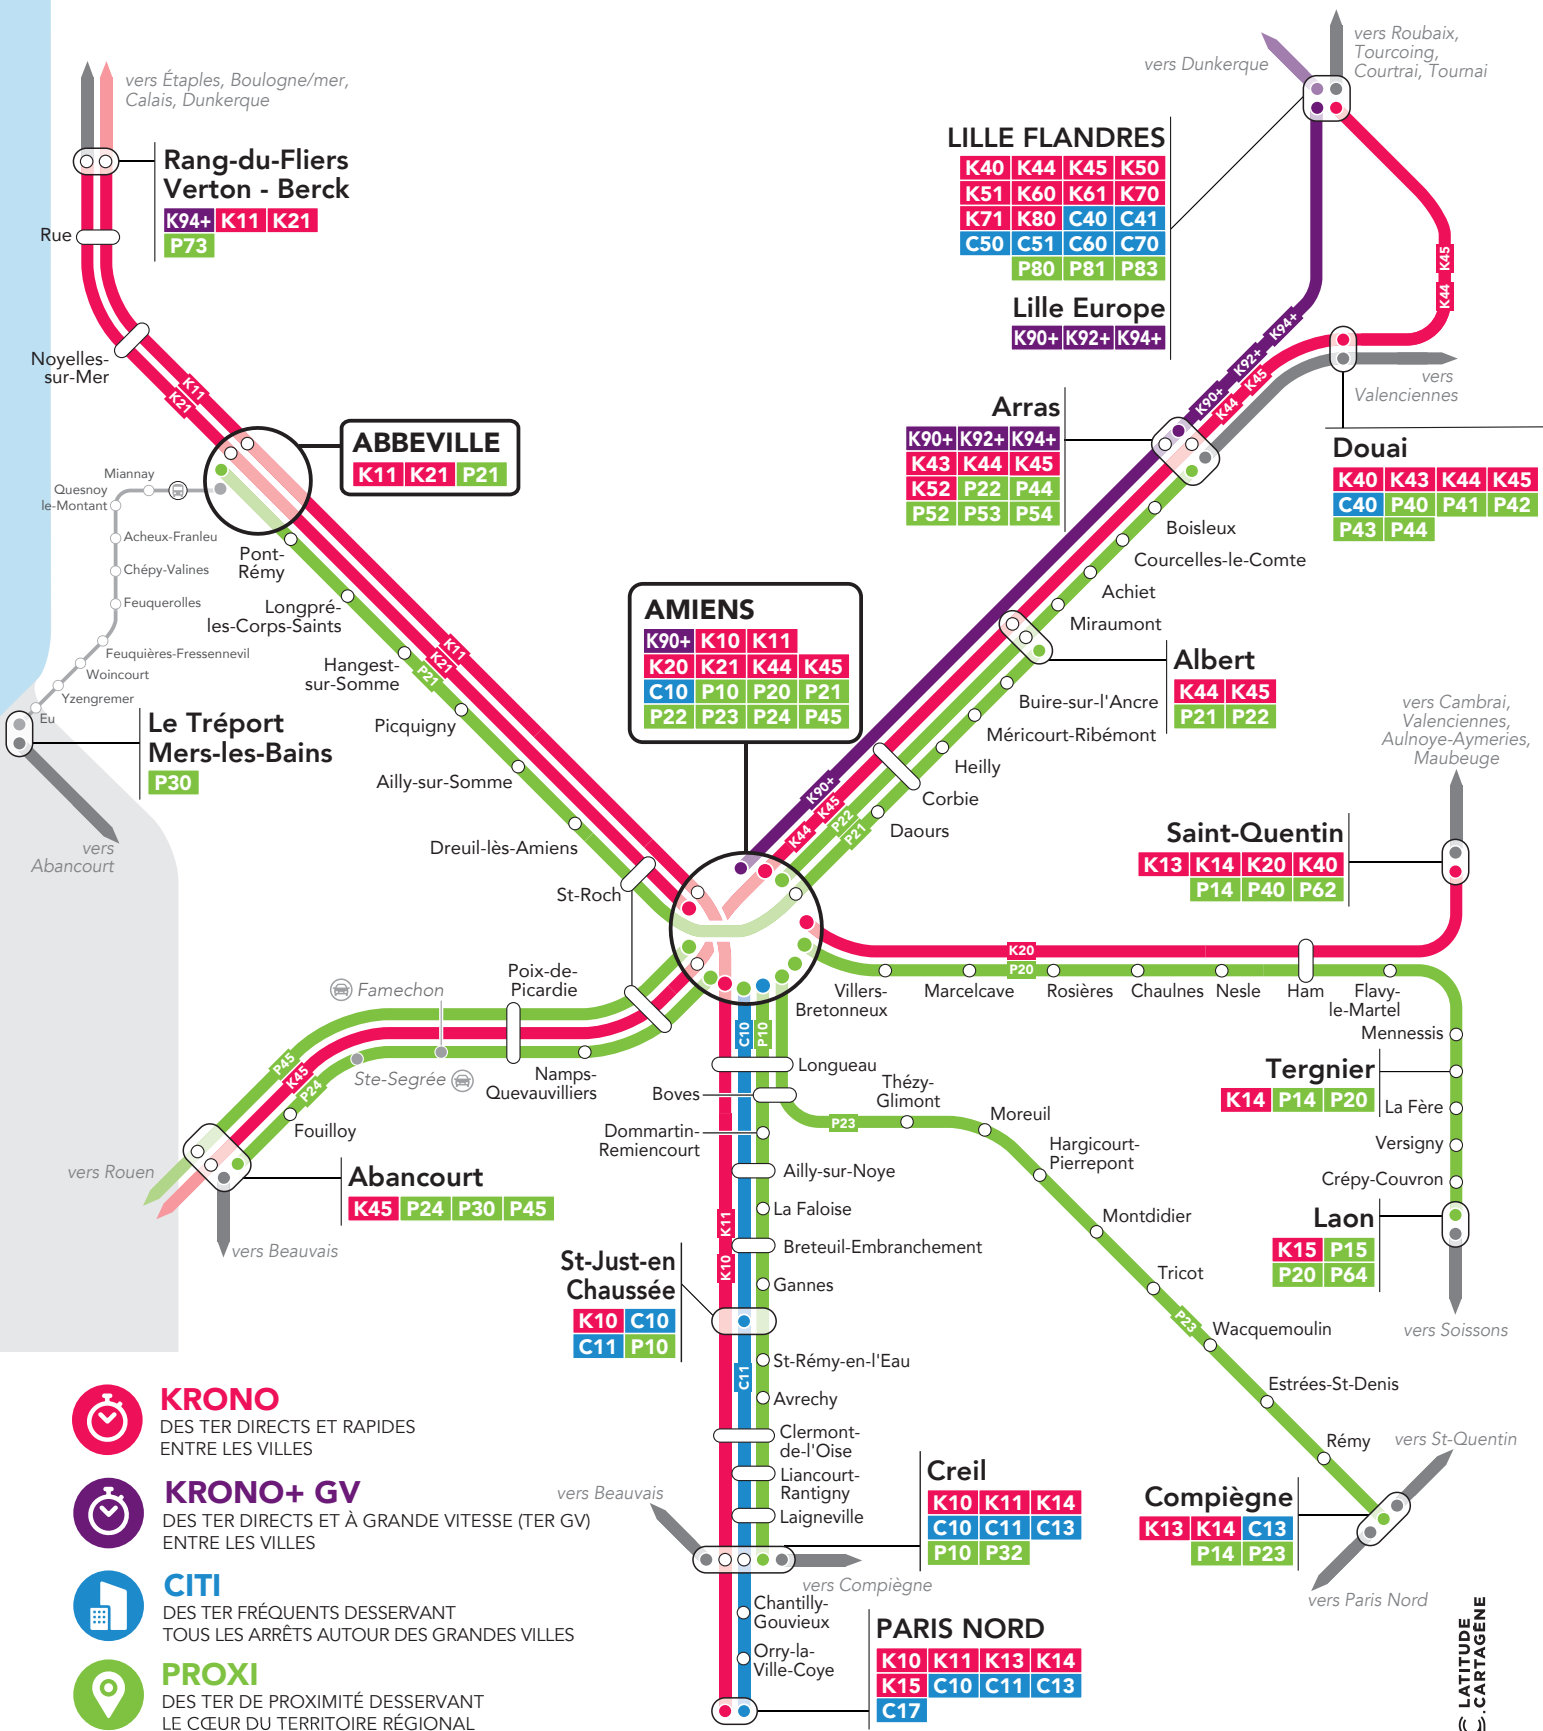

MES LIGNES TER

SECTEUR : AMIENS - ABBEVILLE

- KRONO**
DES TER DIRECTS ET RAPIDES ENTRE LES VILLES
- KRONO+ GV**
DES TER DIRECTS ET À GRANDE VITESSE (TER GV) ENTRE LES VILLES
- CITI**
DES TER FRÉQUENTS DESSERVANT TOUS LES ARRÊTS AUTOUR DES GRANDES VILLES
- PROXI**
DES TER DE PROXIMITÉ DESSERVANT LE CŒUR DU TERRITOIRE RÉGIONAL

SNCF TER HAUTS-DE-FRANCE

Pour connaître le détail de l'offre, consultez les horaires disponibles sur :

- appli SNCF
- ter.sncf.com/hauts-de-france

- GARES ET POINTS D'ARRÊTS
- ⊙ GARES EN TERMINUS DE LIGNE
- GARES ET POINTS D'ARRÊTS DESSERVIS À LA DEMANDE
- ⊖ LIAISON AUTOCAR ASSURÉE PAR LA RÉGION HAUTS-DE-FRANCE