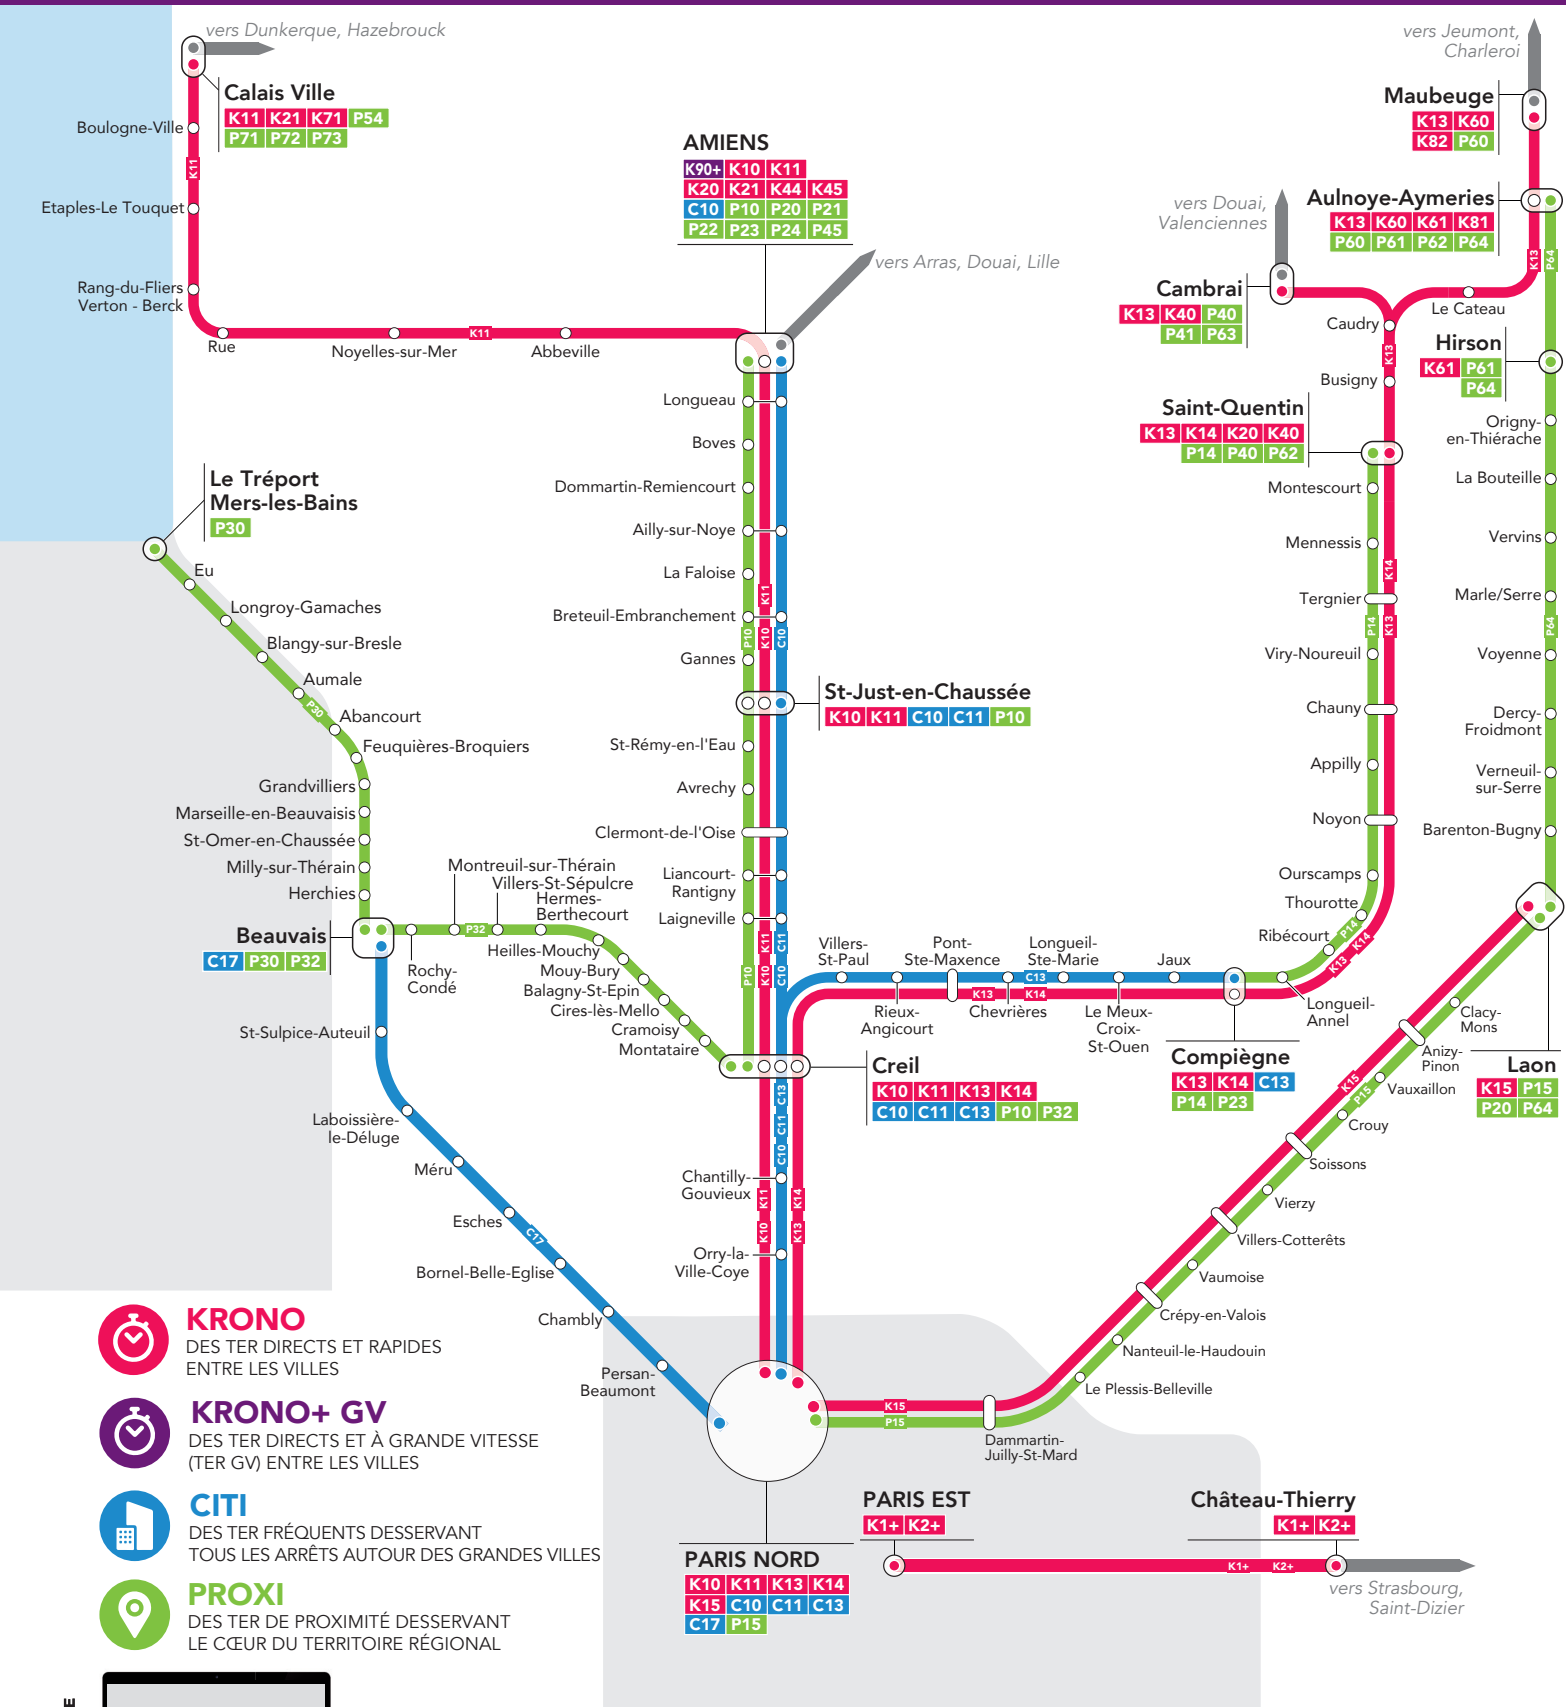

MES LIGNES TER

SECTEUR : AISNE - OISE

KRONO
DES TER DIRECTS ET RAPIDES
ENTRE LES VILLES

KRONO+ GV
DES TER DIRECTS ET À GRANDE VITESSE
(TER GV) ENTRE LES VILLES

CITI
DES TER FRÉQUENTS DESSERVANT
TOUS LES ARRÊTS AUTOUR DES GRANDES VILLES

PROXI
DES TER DE PROXIMITÉ DESSERVANT
LE CŒUR DU TERRITOIRE RÉGIONAL

Pour connaître le détail de l'offre,
consultez les horaires disponibles sur :

- appli SNCF
- ter.sncf.com/hauts-de-france

- GARES ET POINTS D'ARRÊTS
- GARES EN TERMINUS DE LIGNE