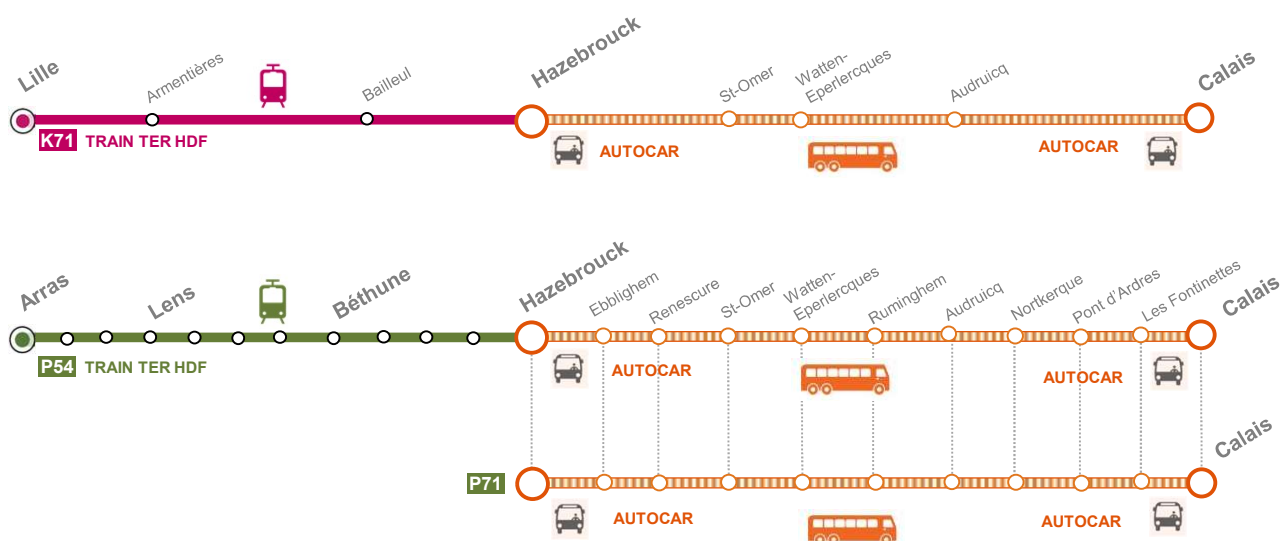

# TRAVAUX

TER **K71** LILLE <> CALAIS  
TER **P54** ARRAS <> CALAIS  
TER **P71** HAZEBROUCK <> CALAIS

## Du lundi 13 septembre au vendredi 08 octobre

SNCF Réseau procède à des travaux de mise en accessibilité PMR - personne à mobilité réduite – entre 10h00 et 16h00 en gare de St-Omer du lundi 13 septembre au vendredi 08 octobre.

### L'OFFRE DE TRANSPORT EST MODIFIÉE:

- Les TER ne circulent pas entre Hazebrouck et Calais.
- Des autocars de substitution sont mis en place pour certains trains.