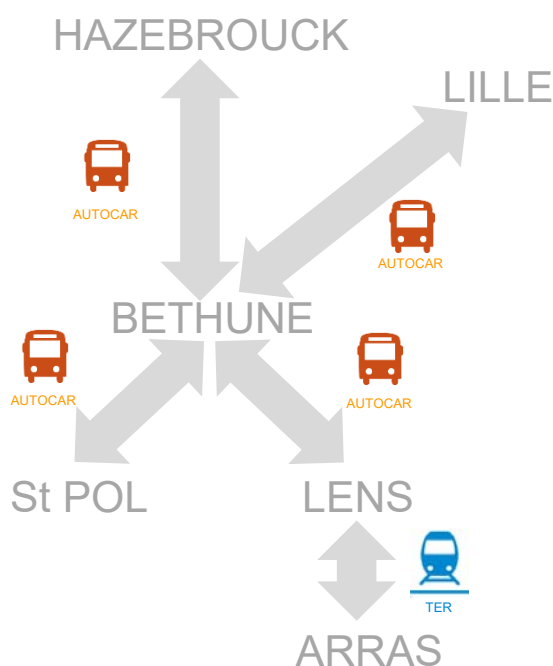

**ARRAS <> HAZEBROUCK**

**St POL <> BETHUNE <> DON-SAINGHIN <> LILLE**

**Samedi 4 au dimanche 5 mai 2019**

### TRAVAUX EN GARE DE BETHUNE

La circulation des trains est interrompue au départ et à l'arrivée de la gare de Béthune.

Une substitution routière est mise en place.

### Retrouvez le programme de circulation :

- en gare
- sur le site TER Hauts-de-France (rechercher un horaire ou fiches horaires lignes 6 et 7)
- sur l'application SNCF
- en appelant Contact TER au 0 805 50 60 70 (appel gratuit, du lundi au vendredi de 7h à 20h).