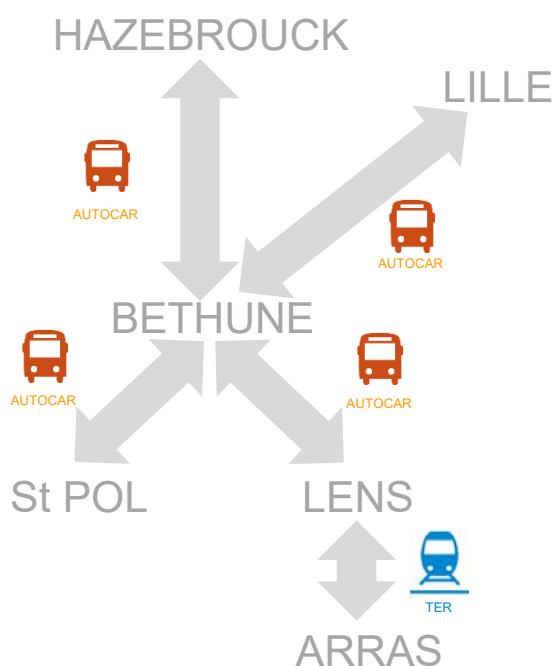

ARRAS <> HAZEBROUCK

St POL <> BETHUNE <> DON-SAINGHIN <> LILLE

Samedi 13 au dimanche 14 avril 2019

TRAVAUX EN GARE DE BETHUNE

La circulation des trains est interrompue au départ et à l'arrivée de la gare de Béthune.

Une substitution routière est mise en place.

Retrouvez le programme de circulation :

- en gare
- sur le site TER Hauts-de-France (rechercher un horaire ou fiches horaires lignes 6 et 7)
- sur l'application SNCF
- en appelant Contact TER au 0 805 50 60 70 (appel gratuit, du lundi au vendredi de 7h à 20h).