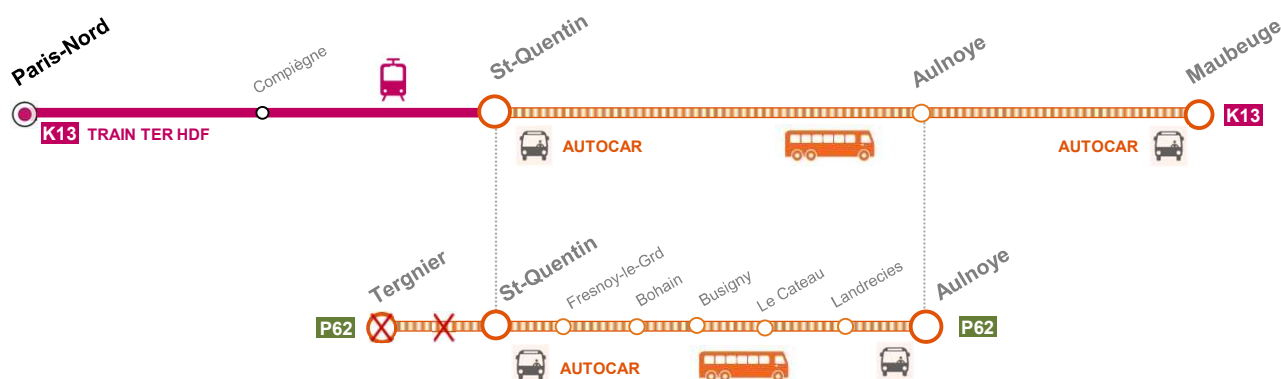

TRAVAUX

TER **K13** PARIS <> MAUBEUGE
TER **P62** ST-QUENTIN <> MAUBEUGE

 **Du lundi 20 septembre au vendredi 03 décembre**

SNCF Réseau procède à des travaux de modernisation entre Aulnoye et St-Quentin du lundi 20 septembre au vendredi 03 décembre de 09h20 à 15h20.

L'OFFRE DE TRANSPORT EST MODIFIÉE PENDANT LES TRAVAUX :

- Les TER P62 ne circulent pas entre Tergnier ↔ Aulnoye et entre St-Quentin ↔ Aulnoye : des autocars de substitution sont mis en place entre St-Quentin ↔ Aulnoye.
- Quelques TER K13 ne circulent pas entre St-Quentin ↔ Maubeuge : des autocars de substitution sont mis en place.