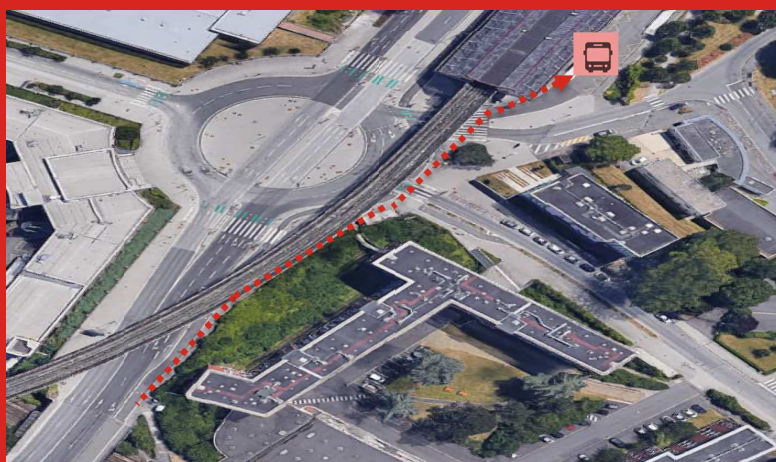

TRANSPORTS DE SUBSTITUTION

SNCF TER
HAUTS-DE-FRANCE

Gare de : LILLE-CHR

En cas de substitution routière de votre train,
veuillez-vous reporter à l'arrêt situé :

Place de Verdun (pôle d'échanges Métro CHU Oscar-Lambret)