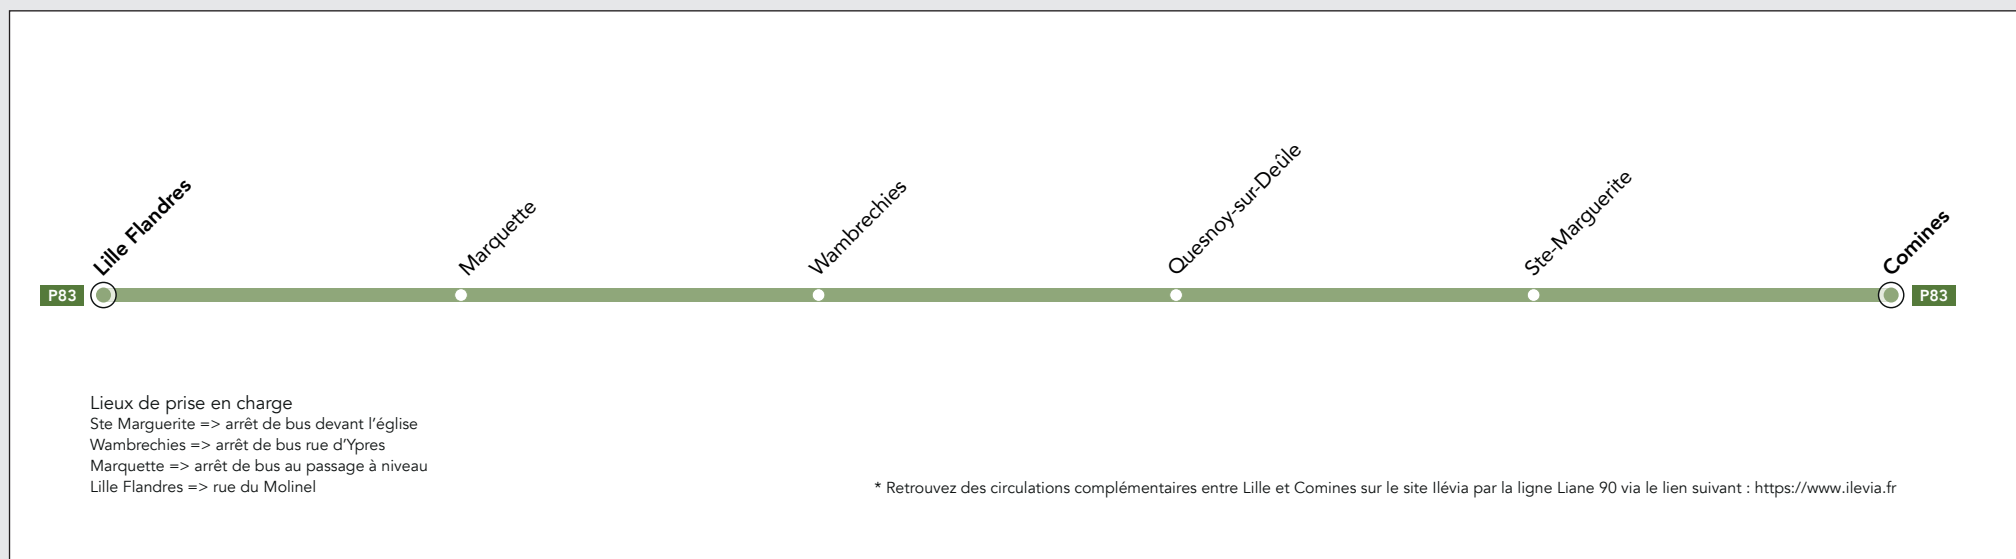

Les horaires sont donnés sous réserve de modification. Vérifiez les horaires en utilisant la recherche itinéraire sur le site TER HDF ou sur l'assistant SNCF à partir de 17h la veille de votre départ.

Horaires valables jusqu'au 11 décembre 2021

Version du 31/07/2021

La mobilité simplifiée, riche et diversifiée. À chaque besoin son TER Hauts-de-France :

-  **KRONO** : des TER directs et rapides entre les villes
-  **KRONO+GV** : des TER directs et à grande vitesse (TERGV) entre les villes
-  **PROXI** : des TER de proximité desservant le cœur du territoire régional
-  **CITI** : des TER fréquents desservant tous les arrêts