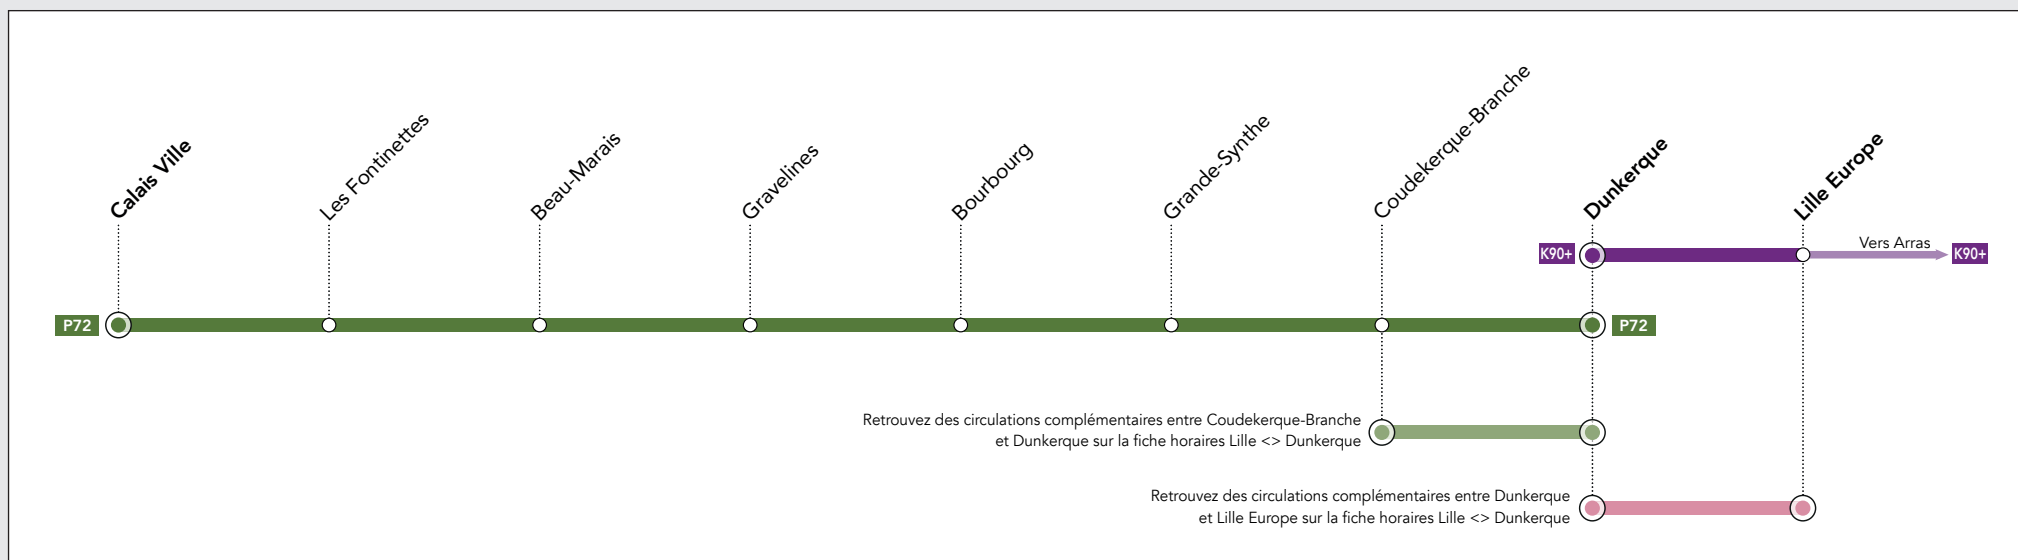

Les horaires sont donnés sous réserve de modification. Vérifiez les horaires en utilisant la recherche itinéraire sur le site TER HDF ou sur l'assistant SNCF à partir de 17h la veille de votre départ.

Horaires *prévisionnels* valables du 25 octobre au 11 décembre 2021

Version du 20/10/2021

La mobilité simplifiée, riche et diversifiée. À chaque besoin son TER Hauts-de-France :

-  **KRONO** : des TER directs et rapides entre les villes
-  **KRONO+GV** : des TER directs et à grande vitesse (TERGV) entre les villes
-  **PROXI** : des TER de proximité desservant le cœur du territoire régional
-  **CITI** : des TER fréquents desservant tous les arrêts

① Circule à partir du 8 novembre

Samedi

N° de ligne	TER P72	TER P72	TERGV K90+
	S	S	S
CALAIS VILLE	07 01	12 01	
Les Fontinettes	07 05	12 05	
Beau-Marais	07 09	12 09	
•Gravelines	07 22	12 22	
•Bourbourg	07 28	12 28	
•Grande-Synthe	07 38	12 38	
•Coudekerque-Branche	07 44	12 44	
• DUNKERQUE	07 47	12 47	13 00
• LILLE EUROPE			13 31
N° DE CIRCULATION	844630	844632	844508

② Circule le lundi 8 novembre et à partir du 15 novembre

③ Circule du mardi au vendredi jusqu'au 12 novembre

Samedi

N° de ligne	TER P72	TERGV K90+	TER P72
	S	S	S
LILLE EUROPE		12 20	
• DUNKERQUE	06 58	12 51	12 58
•Coudekerque-Branche	07 01		13 01
•Grande-Synthe	07 07		13 07
•Bourbourg	07 15		13 15
•Gravelines	07 22		13 22
Beau-Marais	07 34		13 34
Les Fontinettes	07 39		13 39
CALAIS VILLE	07 42		13 42
N° DE CIRCULATION	844635	844521	844637