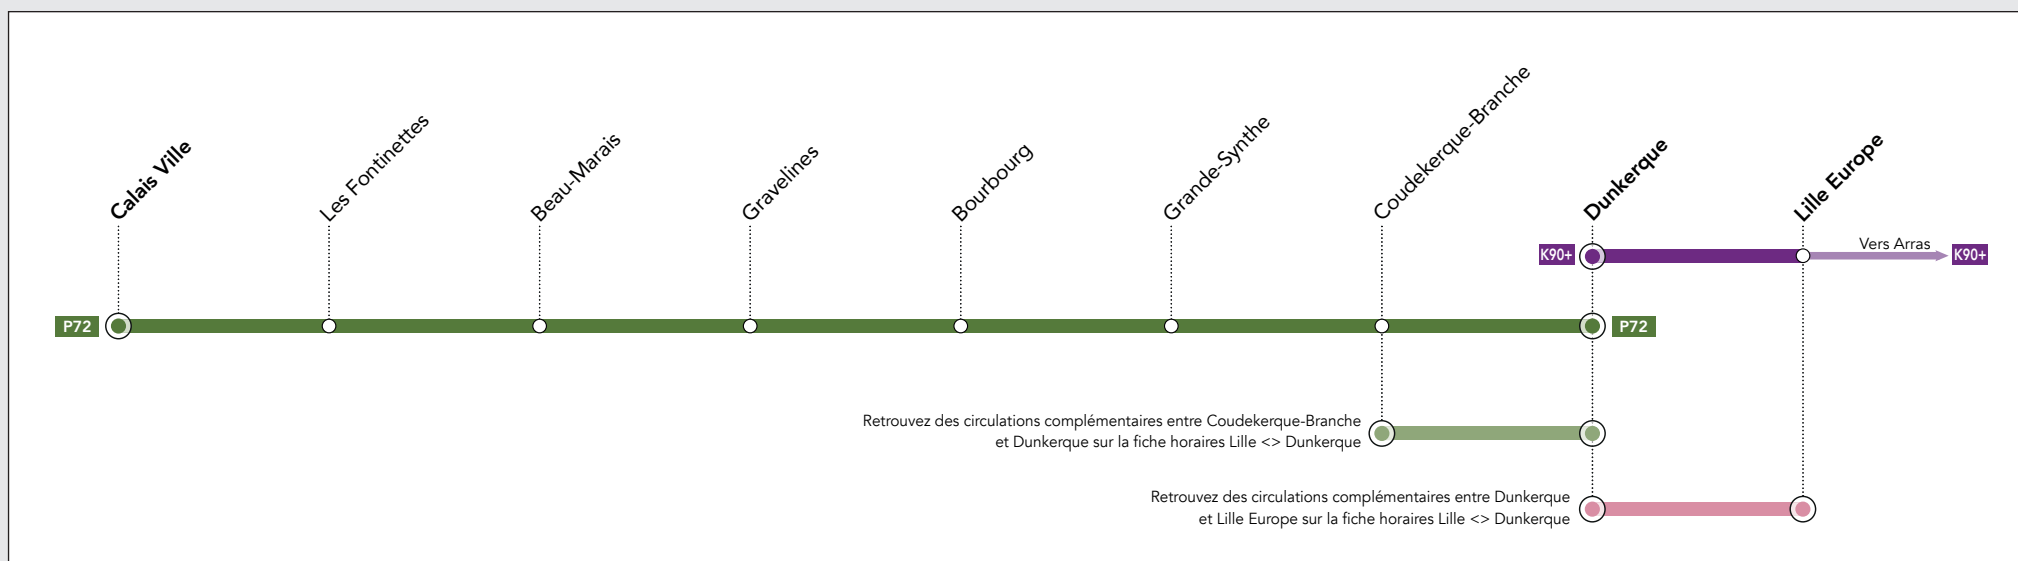

Les horaires sont donnés sous réserve de modification. Vérifiez les horaires en utilisant la recherche itinéraire sur le site TER HDF ou sur l'assistant SNCF à partir de 17h la veille de votre départ.

Horaires valables du 13 septembre au 24 octobre 2021

Version du 08/09/2021

La mobilité simplifiée, riche et diversifiée. À chaque besoin son TER Hauts-de-France :

-  **KRONO** : des TER directs et rapides entre les villes
-  **KRONO+GV** : des TER directs et à grande vitesse (TERGV) entre les villes
-  **PROXI** : des TER de proximité desservant le cœur du territoire régional
-  **CITI** : des TER fréquents desservant tous les arrêts

② Circule jusqu'au 1^{er} octobre

Samedi

N° de ligne	TER	TER	TERGV
	P72	P72	K90+
	S	S	S
CALAIS VILLE	07 01	12 01	
Les Fontinettes	07 05	12 05	
Beau-Marais	07 09	12 09	
•Gravelines	07 22	12 22	
•Bourbourg	07 28	12 28	
•Grande-Synthe	07 38	12 38	
•Coudekerque-Branche	07 44	12 44	
DUNKERQUE	07 47	12 47	13 00
LILLE EUROPE			13 31
N° DE CIRCULATION	844630	844632	844508