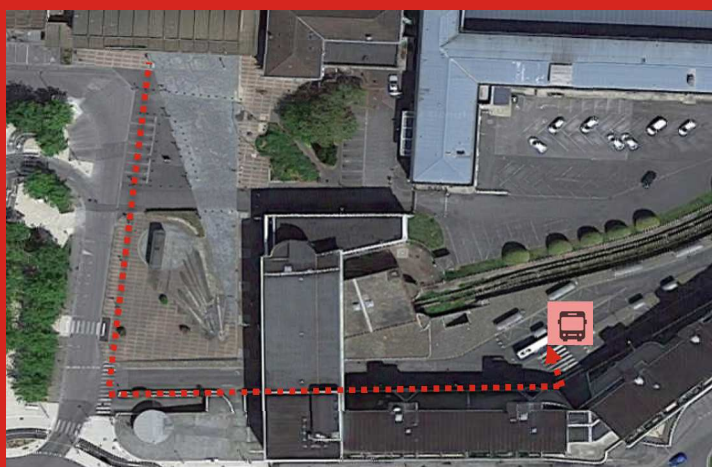

TRANSPORTS DE SUBSTITUTION

Gare de : LAON

En cas de substitution routière de votre train,
veuillez-vous reporter à l'arrêt situé :

Gare routière POMA

Repérez-vous à l'aide de ce QR Code

TER RESTE EN CONTACT AVEC VOUS