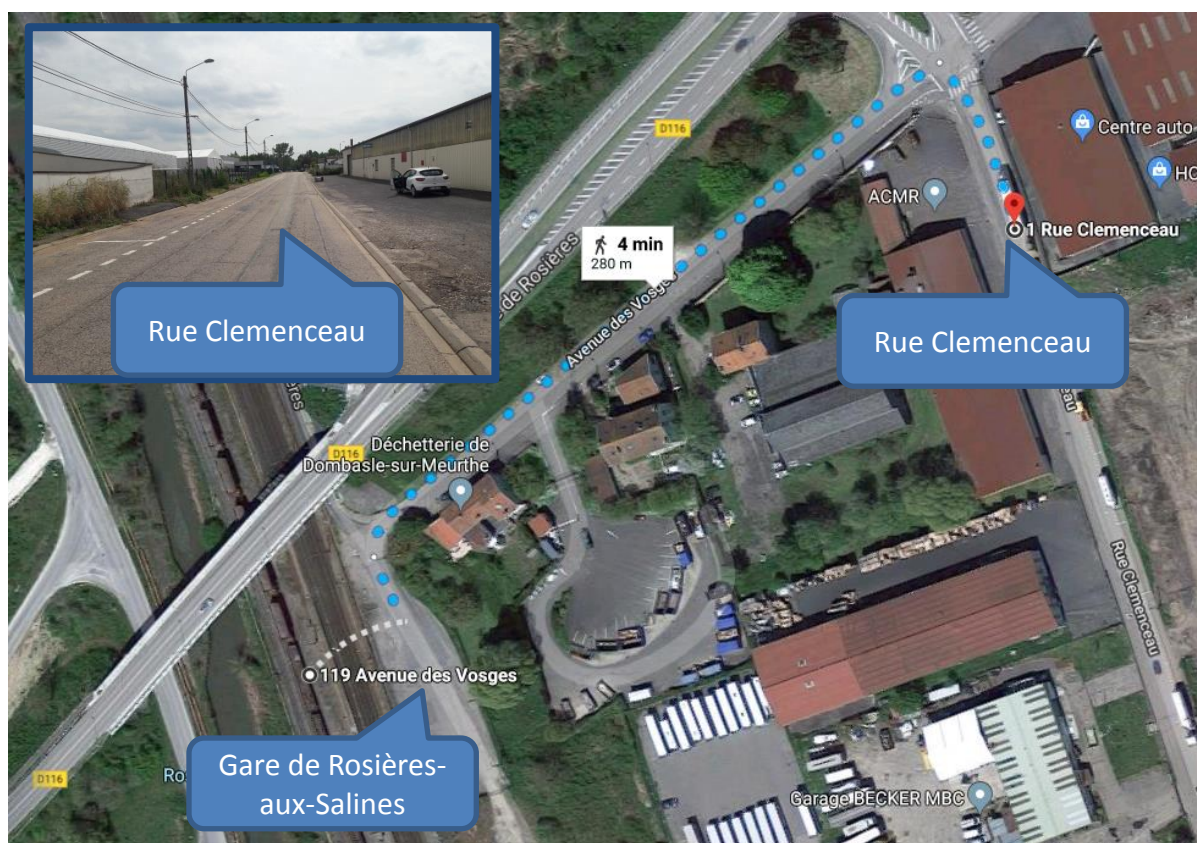

INFORMATION PRATIQUE

Ligne routière NANCY - STRASBOURG

Gare de Rosières-aux-Salines inaccessible en autocars

↳ En conséquence, l'arrêt des autocars se fera **rue Clémenceau** à Dombasle sur Meurthe.

Appli SNCF (Téléchargement gratuit)
grandest.ter.sncf.com