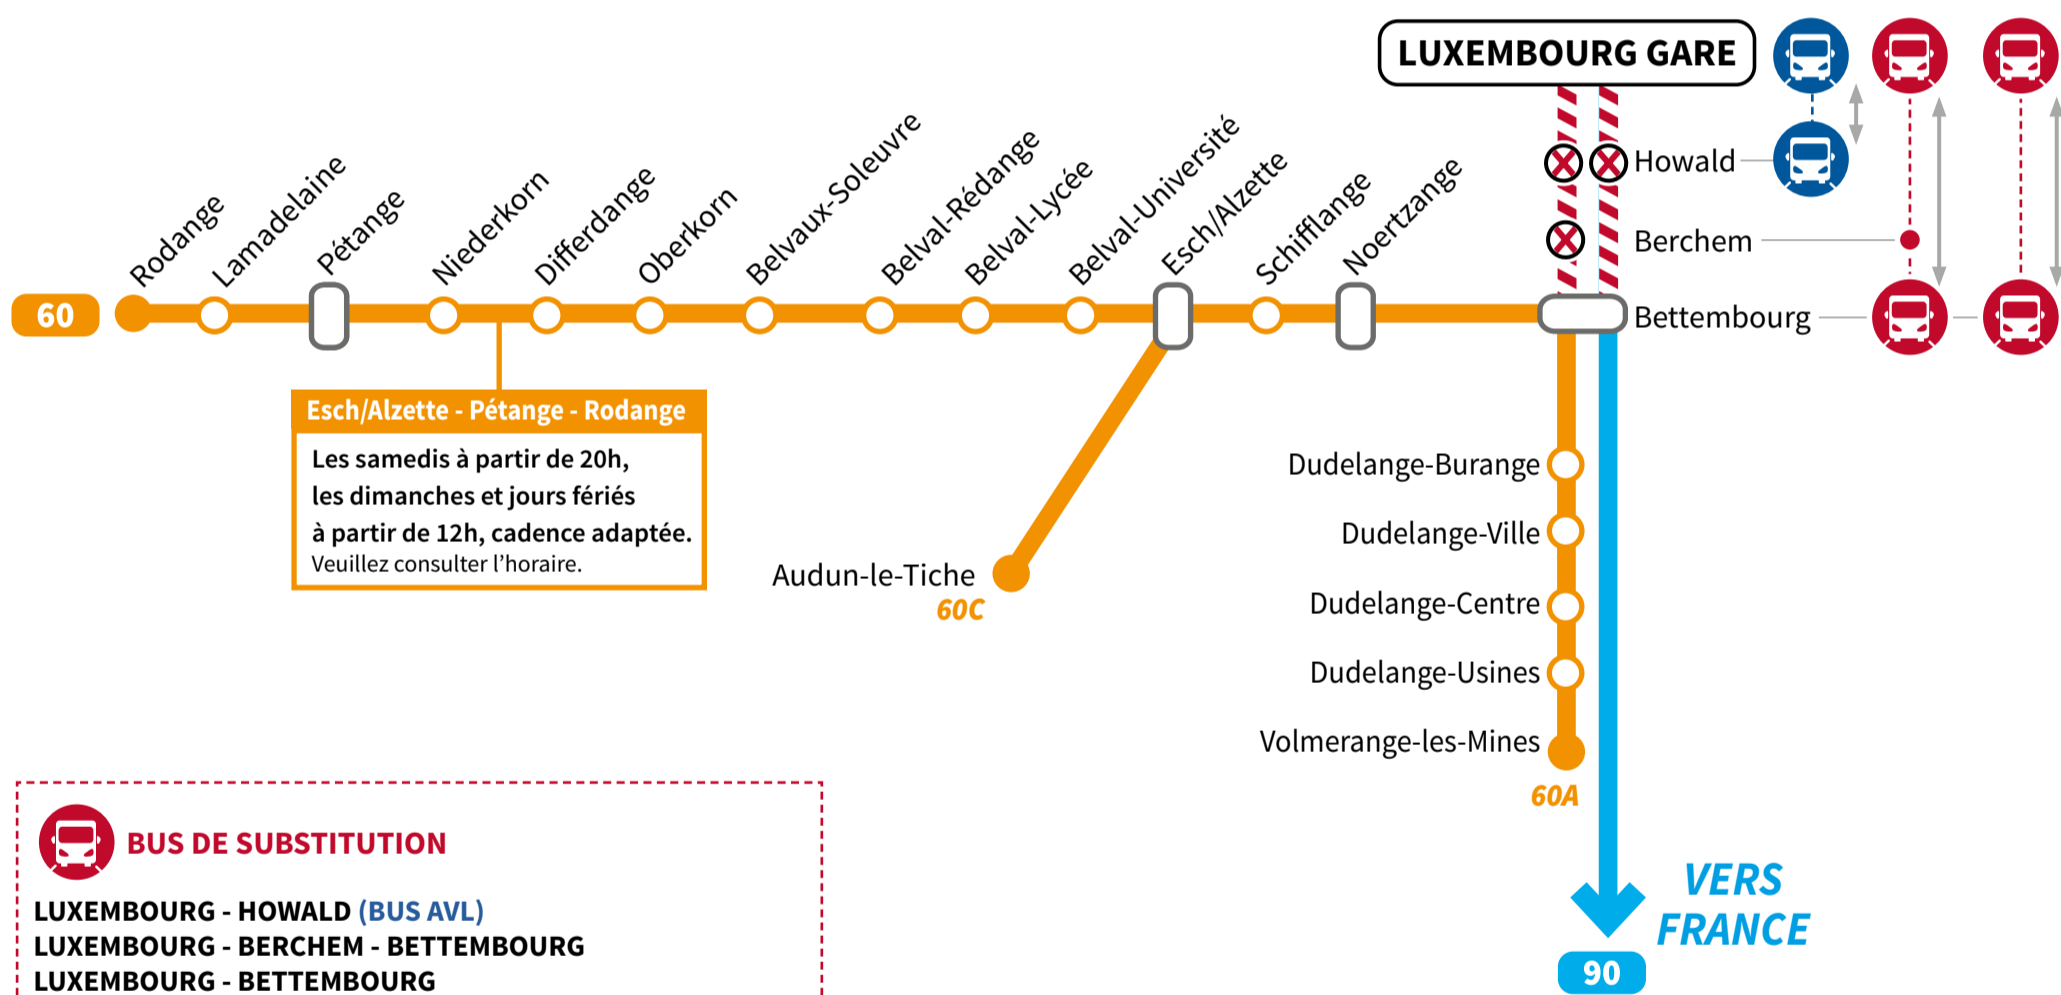

# INFO CLIENT

LIGNE

60

LIGNE

90

## AUCUN TRAIN NE CIRCULE ENTRE LUXEMBOURG - BETTEMBOURG LES WEEK-ENDS

OCT 16-17 | OCT 23-24

|   |                         |
|---|-------------------------|
| arrêt supprimé                              | barrage - pas de trains |
| bus de substitution                         | bus AVL                 |
| arrêt RGTR desservi par bus de substitution |                         |