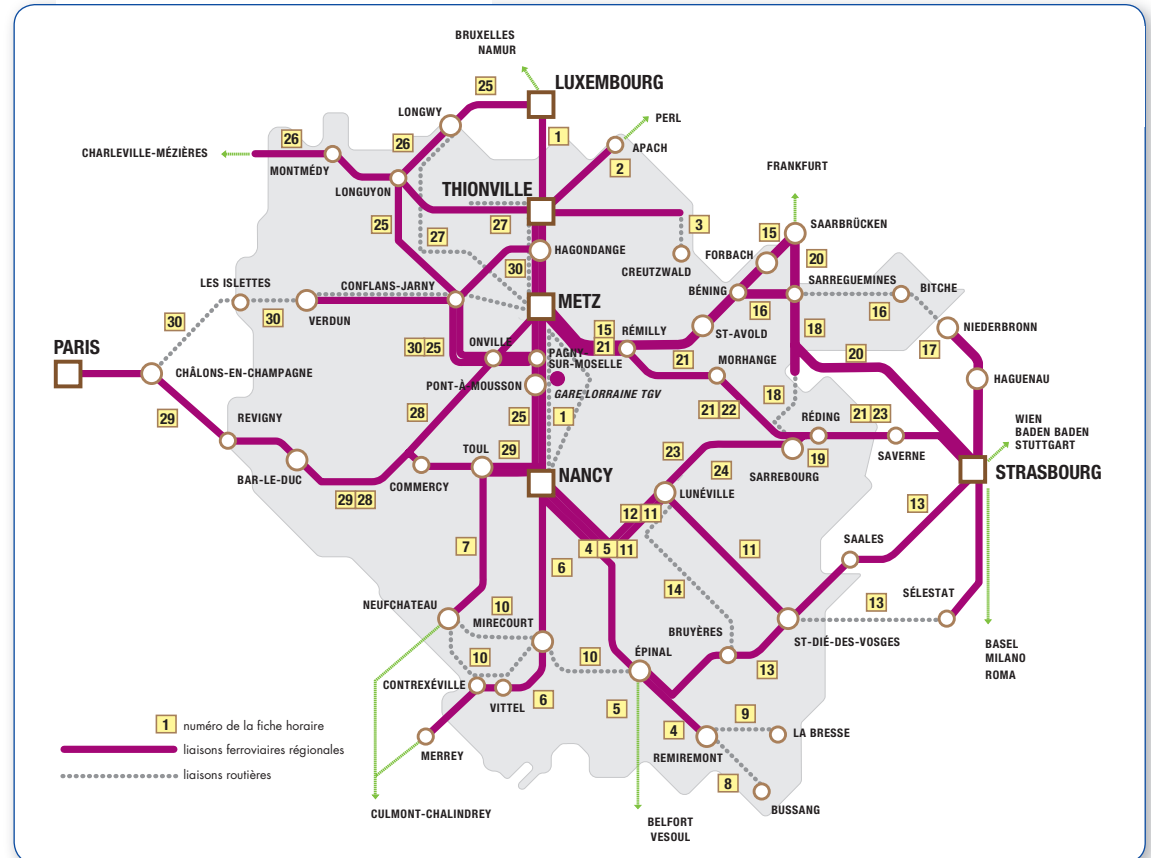

Du 16 juillet au 9 décembre 2017

- Le transport gratuit des vélos est autorisé dans tous les cars METROLOR de cette relation, dans la limite des places disponibles.
- Une prise en charge des personnes à mobilité réduite est possible dans les cars METROLOR, en contactant le 03 29 38 63 70 au plus tard 48h avant le voyage.
- Les informations travaux ne figurent pas sur cette fiche. Elles sont disponibles au plus tard 15 jours avant le début des travaux, sur Internet, l'appli SNCF, en gare et par téléphone.

- Horaires donnés sous réserve de modifications.
- Pour connaître l'empreinte CO2 de vos trajets, rendez-vous sur snf.com
- B 552 049 447 RCS Bobigny

lorraine.ter.sncf.com
Contact TER
CS 23915 54029 Nancy Cedex
0 800 87 05 29 (appel non surtaxé)

Mise à jour le : 22 juin 2017

Infos travaux

Pour améliorer votre confort, SNCF RESEAU réalise en 2017 des travaux sur le réseau ferré. Les informations travaux ne figurent pas sur cette fiche.

Elles sont disponibles :

- En ligne, sur le site TER Lorraine et l'appli SNCF, au plus tard, 15 jours avant le début des travaux.
- En gare, par affichage régulier, 15 jours avant le début des travaux.
- En appelant Contact TER Lorraine au 0800 87 05 29 au plus tôt 45 jours avant le début des travaux.