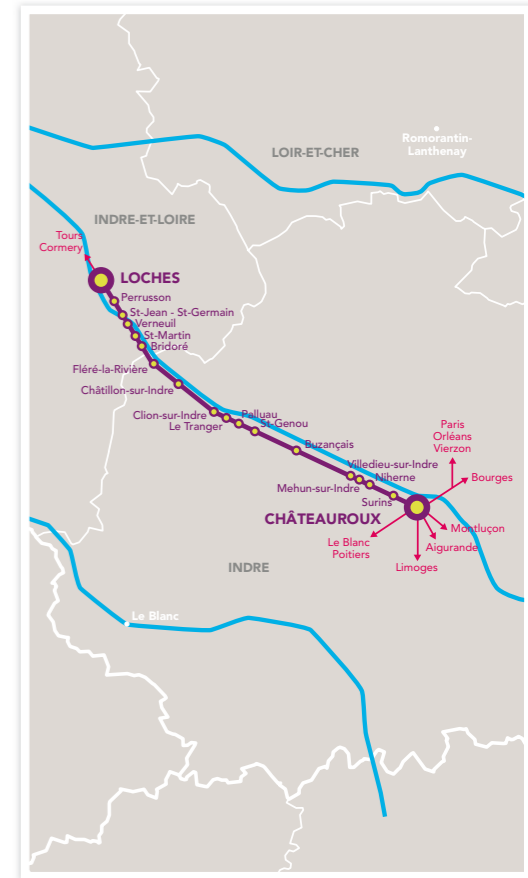

- 1 Correspondance à Villedieu (église) pour les lycées Giraudoux, Pierre et Marie Curie, Blaise Pascal et Les Charmilles.
- 2 Correspondance à Buzançais (av. de la gare) pour les lycées Giraudoux, Pierre et Marie Curie, Blaise Pascal et Les Charmilles.
- 3 circule le 29 mars et le 17 mai 2016

CAR : renseignez vous sur les conditions d'accès.

1 circule le 29 mars et le 17 mai 2016

Horaires soumis aux aléas de circulation

Horaire en bleu : circule uniquement en période scolaire

CHÂTEAUROUX • LOCHES