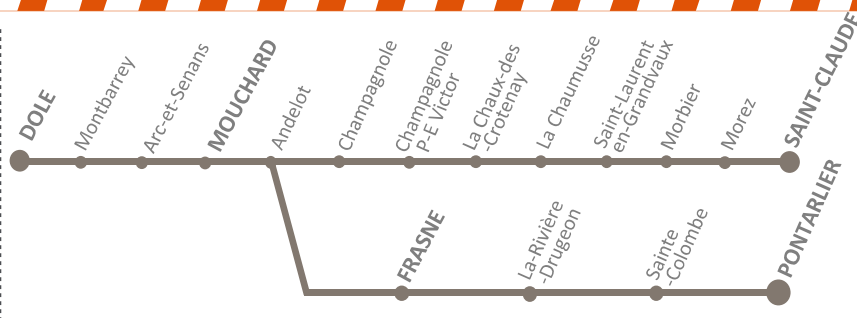

INFO TRAFIC TRAVAUX

TER BOURGOGNE-FRANCHE-COMTÉ

LIGNE PONTARLIER <-> DOLE

Les vendredis du 15 mars au 27 septembre 2019

Les horaires du TER 895 734 sont avancés.

		
	TER	TER
	895734	895734
Jours de circulation	Ven, Dim et Fêtes	Vendredis du 15 mars au 27 sept
PONTARLIER		
LES GRANGES NARBOZ		
SAINTE-COLOMBE		
LA RIVIÈRE		
Bouverans		
Dompierre les Tilleuls		
FRASNE		
SAINT-CLAUDE		
MOREZ		
MORBIER		
SAINT-LAURENT EN GRANDVAUX		
LA CHAUMUSSE FORT DU PLASNE		
LA CHAUX DES CROTENAY		
CHAMPAGNOLE P.-E. VICTOR		
CHAMPAGNOLE		
ANDELOT (JURA)		
MOUCHARD	21:21	21:09
ARC ET SENANS	21:27	21:15
MONTBARREY	21:35	21:23
DOLE-VILLE	21:45	21:33