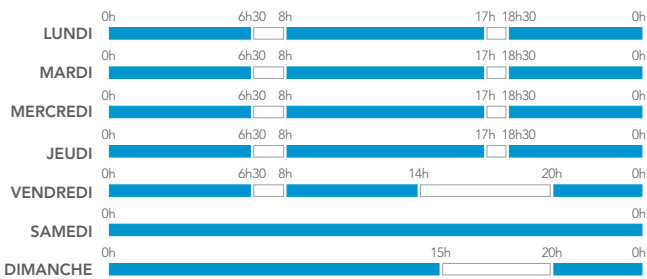

VALABLE DU 01.10.2018 AU 31.12.2019

CALENDRIER VOYAGEURS

POUR LES TRAINS TER⁽¹⁾

LA SEMAINE-TYPE

PÉRIODE BLEUE :

- 50 % de réduction avec les cartes de réduction Avantage achetées à partir du 9 mai 2019 et les cartes Jeune, Week-end, Senior+ et Enfant+ achetées avant le 9 mai 2019.
- 25 % de réduction avec Découverte 12-25, Découverte Senior ou Découverte Enfant+⁽²⁾.

PÉRIODE BLANCHE :

- 40 % de réduction en 1^{re} classe⁽³⁾ et 25 % de réduction garantis en 2^{de} classe avec la carte de réduction Senior+ achetées avant le 9 mai 2019.
- 25 % de réduction garantis avec les cartes réduction Avantage achetées à partir du 9 mai 2019 et les cartes Jeune, Week-end et Enfant+ achetées avant le 9 mai 2019.

LES JOURS PARTICULIERS 2018

LES JOURS PARTICULIERS 2019

(1) Le calendrier s'applique pour tout voyage effectué à bord des trains TER dans les régions qui appliquent ce calendrier. Sous réserve d'acceptation des cartes Avantage sur TER et des taux de réductions applicables sur TER. Le calendrier ne s'applique pas sur les relations internes à TER Pays de la Loire, Centre-Val de Loire et Hauts-de-France. Il ne concerne pas les trains INTERCITÉS, à l'exception de certains tarifs spécifiques, ni les TGV et les autres trains. (2) Tarifs applicables dans les trains TER dans les régions qui appliquent ce tarif. (3) L'offre est valable uniquement pour les trajets sans correspondance.