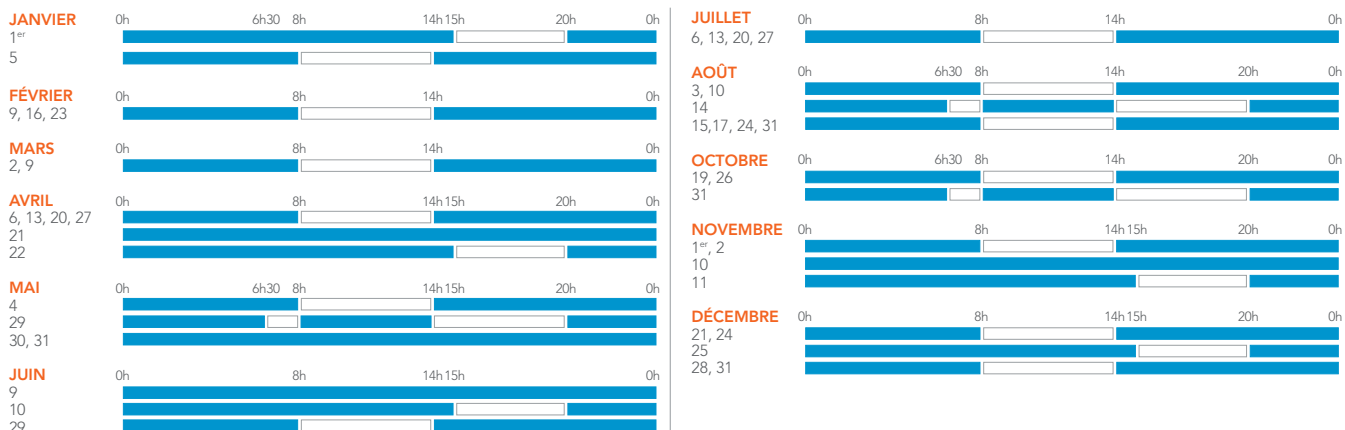

VALABLE DU 01.10.2018 AU 31.12.2019

CALENDRIER VOYAGEURS

POUR LES TRAINS TER⁽¹⁾

LA SEMAINE-TYPE

PÉRIODE BLEUE :

- 50 % de réduction avec les cartes de réduction Avantage achetées à partir du 9 mai 2019 et les cartes Jeune, Week-end, Senior+ et Enfant+ achetées avant le 9 mai 2019.
- 25 % de réduction avec Découverte 12-25, Découverte Senior ou Découverte Enfant+⁽²⁾.

PÉRIODE BLANCHE :

- 40 % de réduction en 1^{re} classe⁽³⁾ et 25 % de réduction garantis en 2^{de} classe avec la carte de réduction Senior+ achetées avant le 9 mai 2019.
- 25 % de réduction garantis avec les cartes réduction Avantage achetées à partir du 9 mai 2019 et les cartes Jeune, Week-end et Enfant+ achetées avant le 9 mai 2019.

LES JOURS PARTICULIERS 2018

LES JOURS PARTICULIERS 2019

(1) Le calendrier s'applique pour tout voyage effectué à bord des trains TER dans les régions qui appliquent ce calendrier. Sous réserve d'acceptation des cartes Avantage sur TER et des taux de réductions applicables sur TER. Le calendrier ne s'applique pas sur les relations internes à TER Pays de la Loire, Centre-Val de Loire et Hauts-de-France. Il ne concerne pas les trains INTERCITÉS, à l'exception de certains tarifs spécifiques, ni les TGV et les autres trains. (2) Tarifs applicables dans les trains TER dans les régions qui appliquent ce tarif. (3) L'offre est valable uniquement pour les trajets sans correspondance.