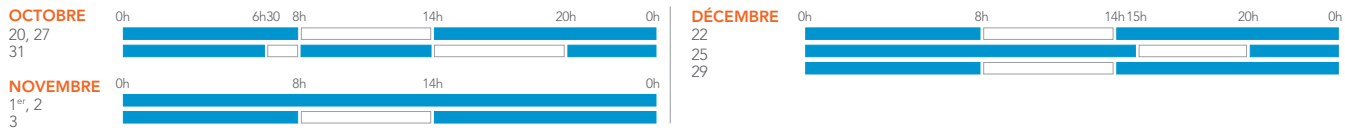

LES JOURS PARTICULIERS 2018