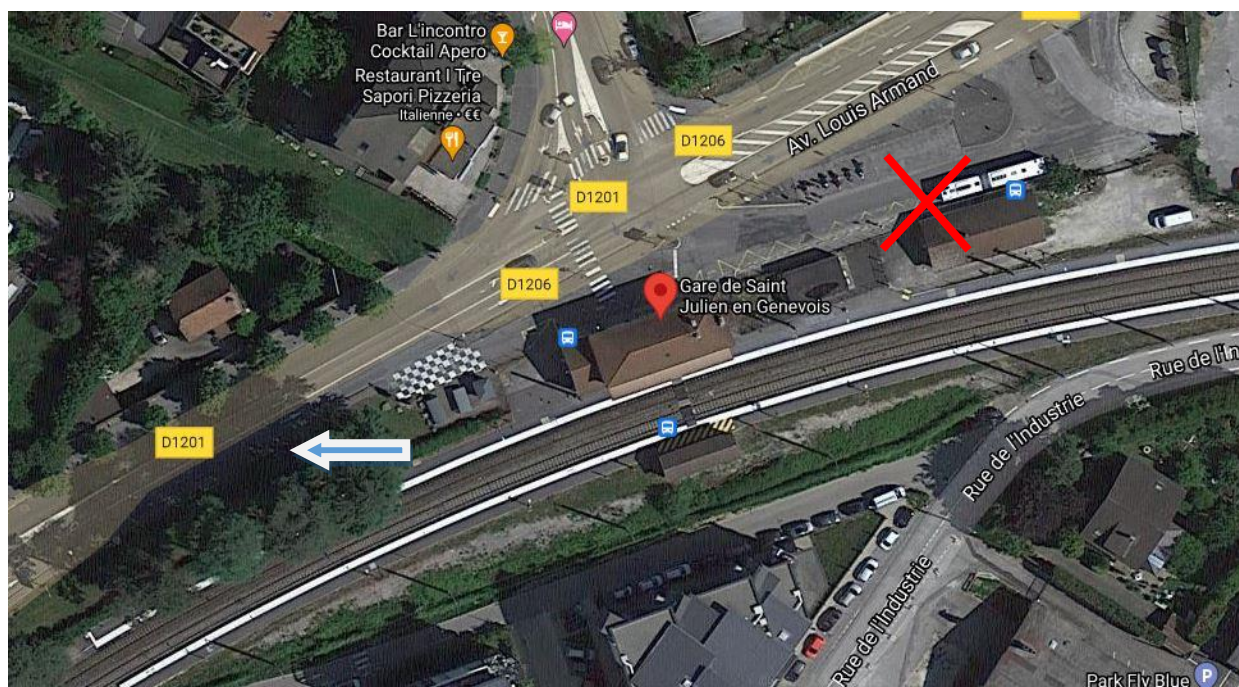

INFO TRAFIC TER AUVERGNE-RHÔNE-ALPES

Gare de Saint Julien en Genevois

Du 29 Novembre 2021 à Juin 2022

En raison de travaux, les cars se mettront avenue Louis Armand.

Merci de prendre en compte cette prévision lors de votre préparation au voyage.