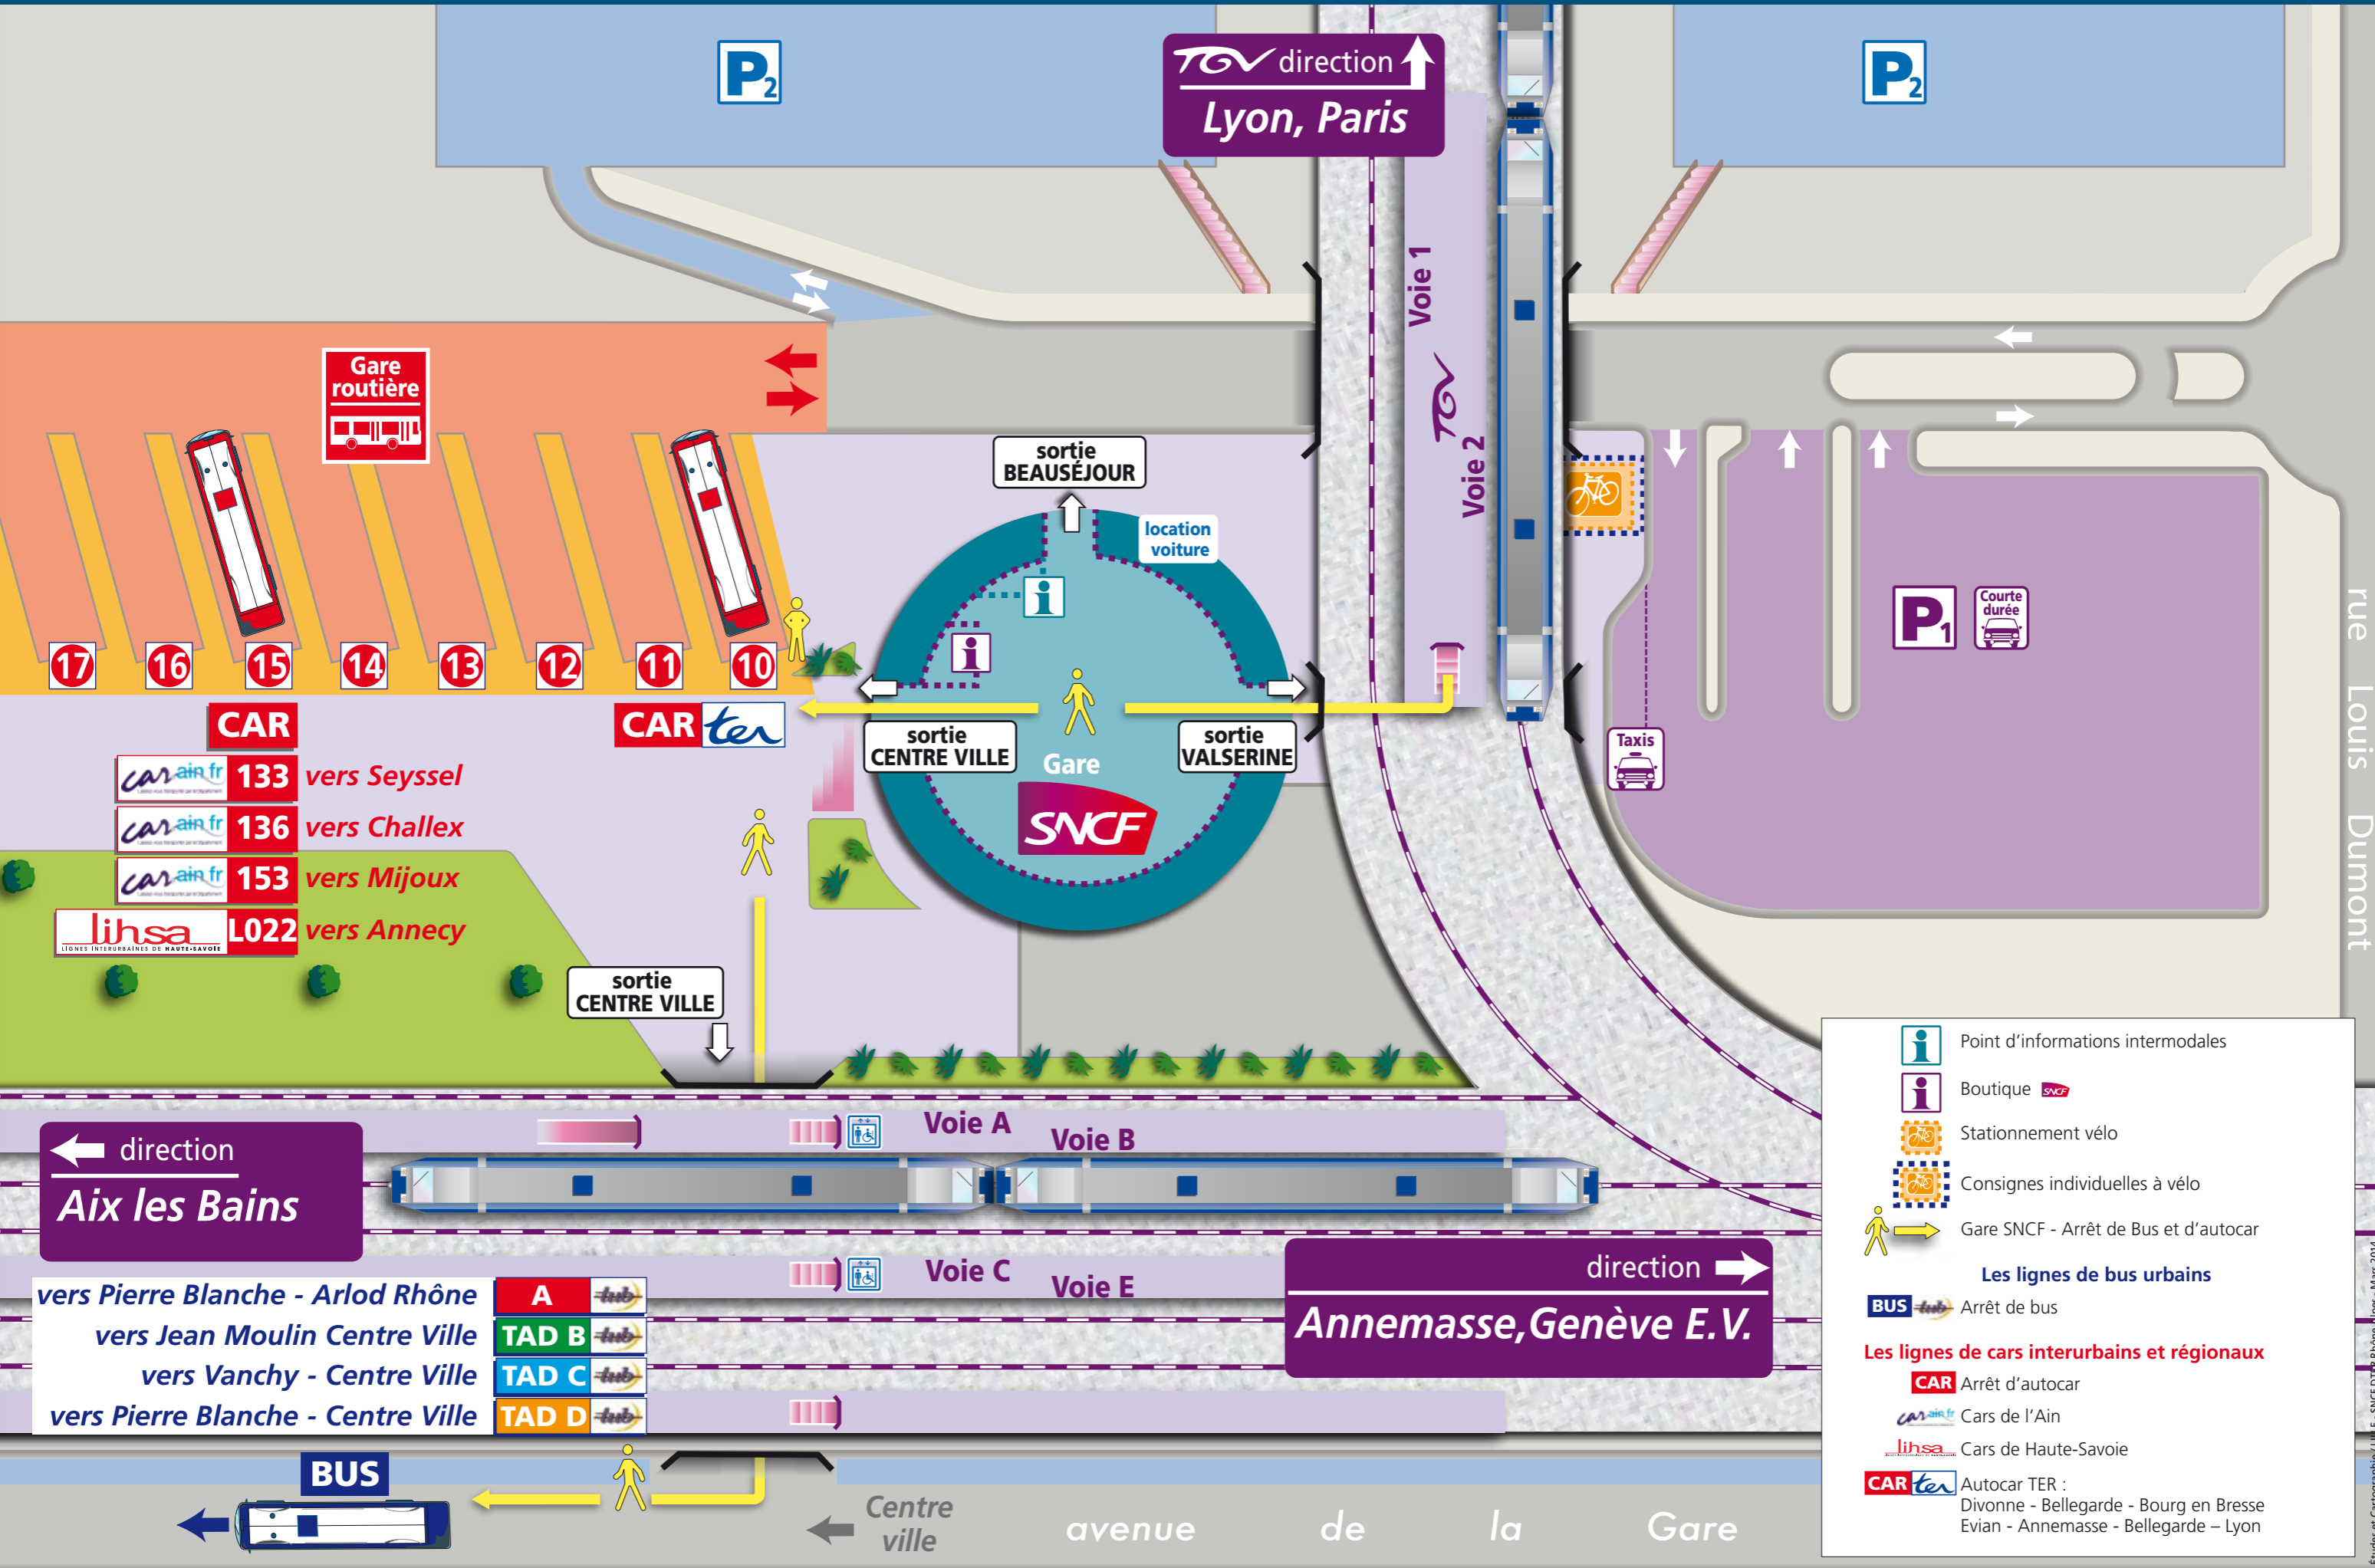

Où prendre le bus et le car à la gare de BELLEGARDE SUR VALSERINE

Point d'informations intermodales

Boutique SNCF

Stationnement vélo

Consignes individuelles à vélo

Gare SNCF - Arrêt de Bus et d'autocar

Les lignes de bus urbains

BUS Arrêt de bus

Les lignes de cars interurbains et régionaux

CAR Arrêt d'autocar

carain.fr Cars de l'Ain

lihsa Cars de Haute-Savoie

CARter Autocar TER :
Divonne - Bellegarde - Bourg en Bresse
Evian - Annemasse - Bellegarde - Lyon