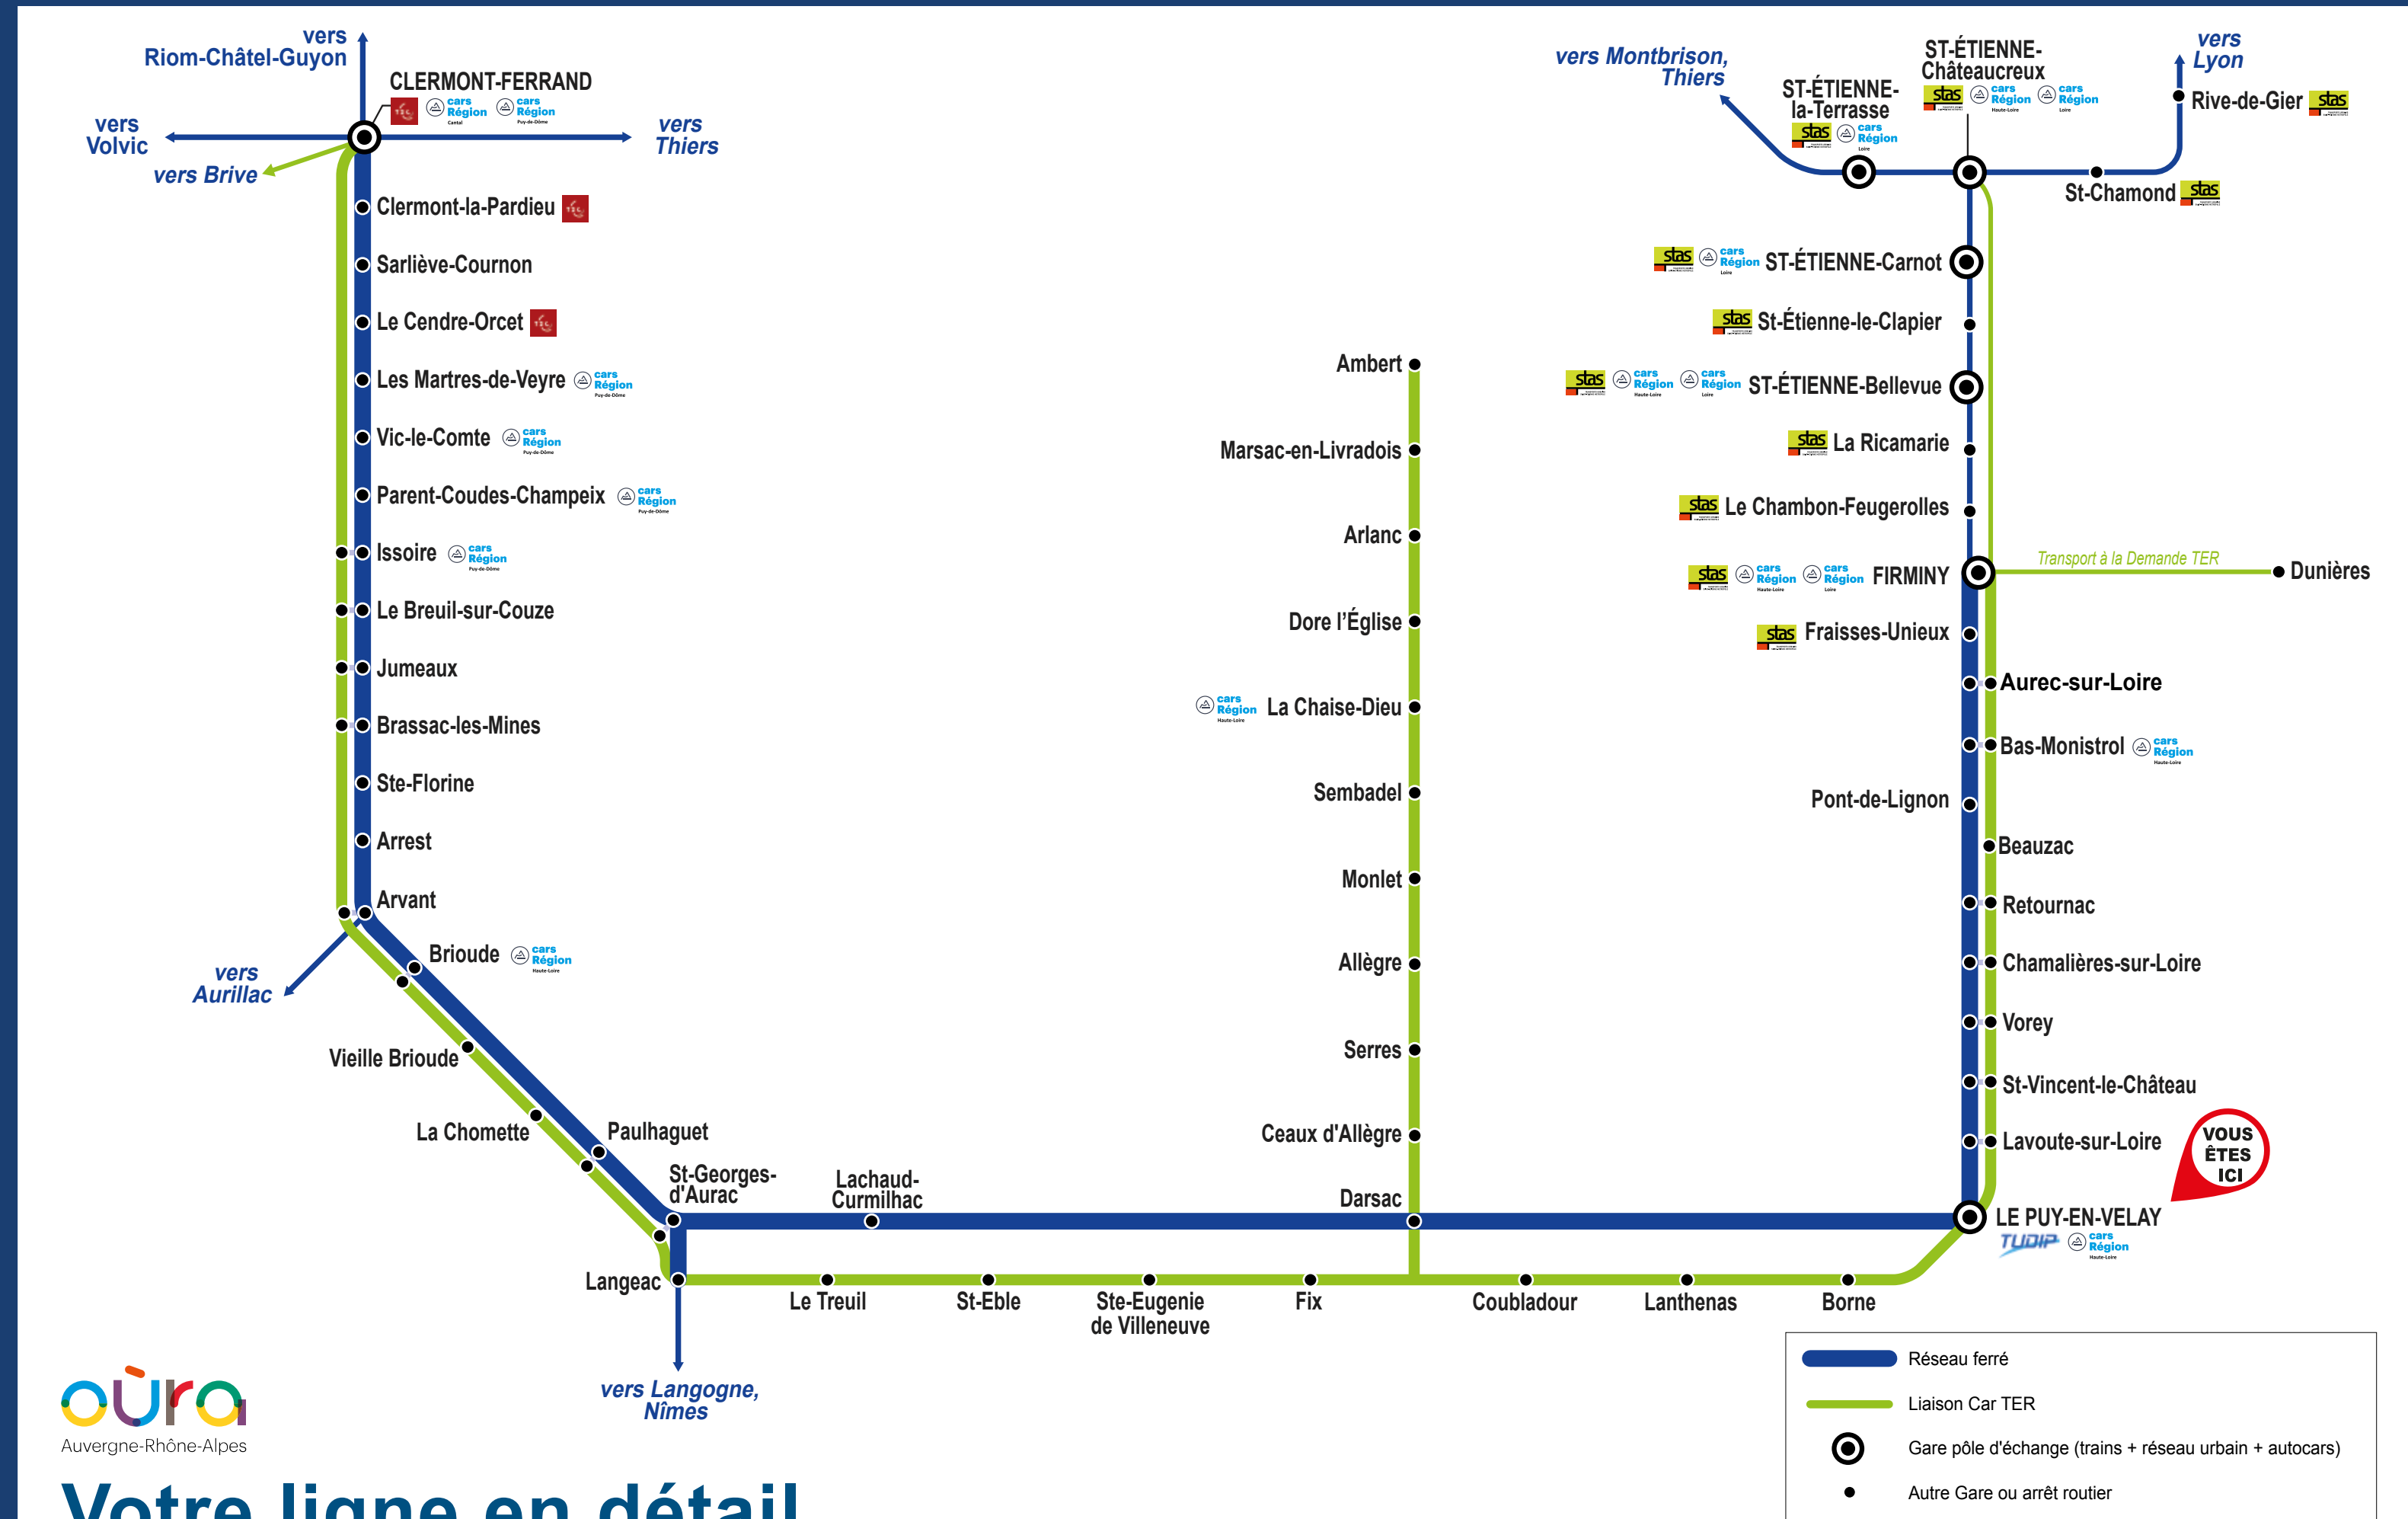

L'intermodalité en gare

TER et les autres réseaux de transport

Votre ligne en détail

Les lignes régionales et interurbaines

Les lignes urbaines

Les lignes interurbaines de la Haute-Loire

Les lignes interurbaines de la Loire

Les lignes urbaines de St-Etienne Métropole

Les informations des réseaux de transport

Centres d'information à votre service

- SNCF TER AUVERGNE-RHÔNE-ALPES**
Allo TER : 09 69 32 21 41
info trafic, horaires, billets du lundi au vendredi de 7h à 19h / le samedi de 8h à 13h
www.ter.sncf.com/auvergne-rhone-alpes.fr
- cars Région express**
Allo TER : 09 69 32 21 41
info trafic, horaires, billets du lundi au vendredi de 7h à 19h / le samedi de 8h à 13h
www.auvergnerrhonealpes.fr/cars
- cars Région Loire**
Transport interurbain de la Loire
Allo : 04 77 48 40 50
www.auvergnerrhonealpes.fr/interurbainloire
- cars Région Puy-de-Dôme**
Transport interurbain du Puy-de-Dôme
Allo : 04 73 31 84 00
www.auvergnerrhonealpes.fr/interurbainpuydedome
- cars Région Haute-Loire**
Transport interurbain de la Haute-Loire
Allo : 04 71 07 42 36
www.auvergnerrhonealpes.fr/interurbainhaute Loire
- cars Région Cantal**
Transport interurbain du Cantal
Allo : 04 26 73 33 60
www.auvergnerrhonealpes.fr/interurbaincantal
- TUDIP**
Transport urbain et interurbain du Puy-en-Velay
Allo : 04 71 02 60 11
Du lundi au vendredi de 9h à 12h et de 13h30 à 18h
www.tudip.fr
- T2C**
Transport urbain de l'agglomération Clermontoise
Allo : 04 73 28 70 00
Du mardi au vendredi de 8h à 12h30 et de 14h à 18h
Le samedi de 10h à 17h
www.t2c.fr
- stas**
Transport urbain de St-Etienne Métropole
Allo STAS : 0810 342 342 (0,06 €/mn + prix d'un appel local)
www.reseau-stas.fr
- Oùra**
Allo : www.oura.com
Calcul d'itinéraire, informations et boutique en ligne sur tous les réseaux partenaires

Ces informations sont données à titre indicatif

Où prendre le bus et le car à la gare du PUY-EN-VELAY ?

Offre de transport en gare

Offres de transports à proximité de la gare de Puy-en-Velay

Lignes urbaines