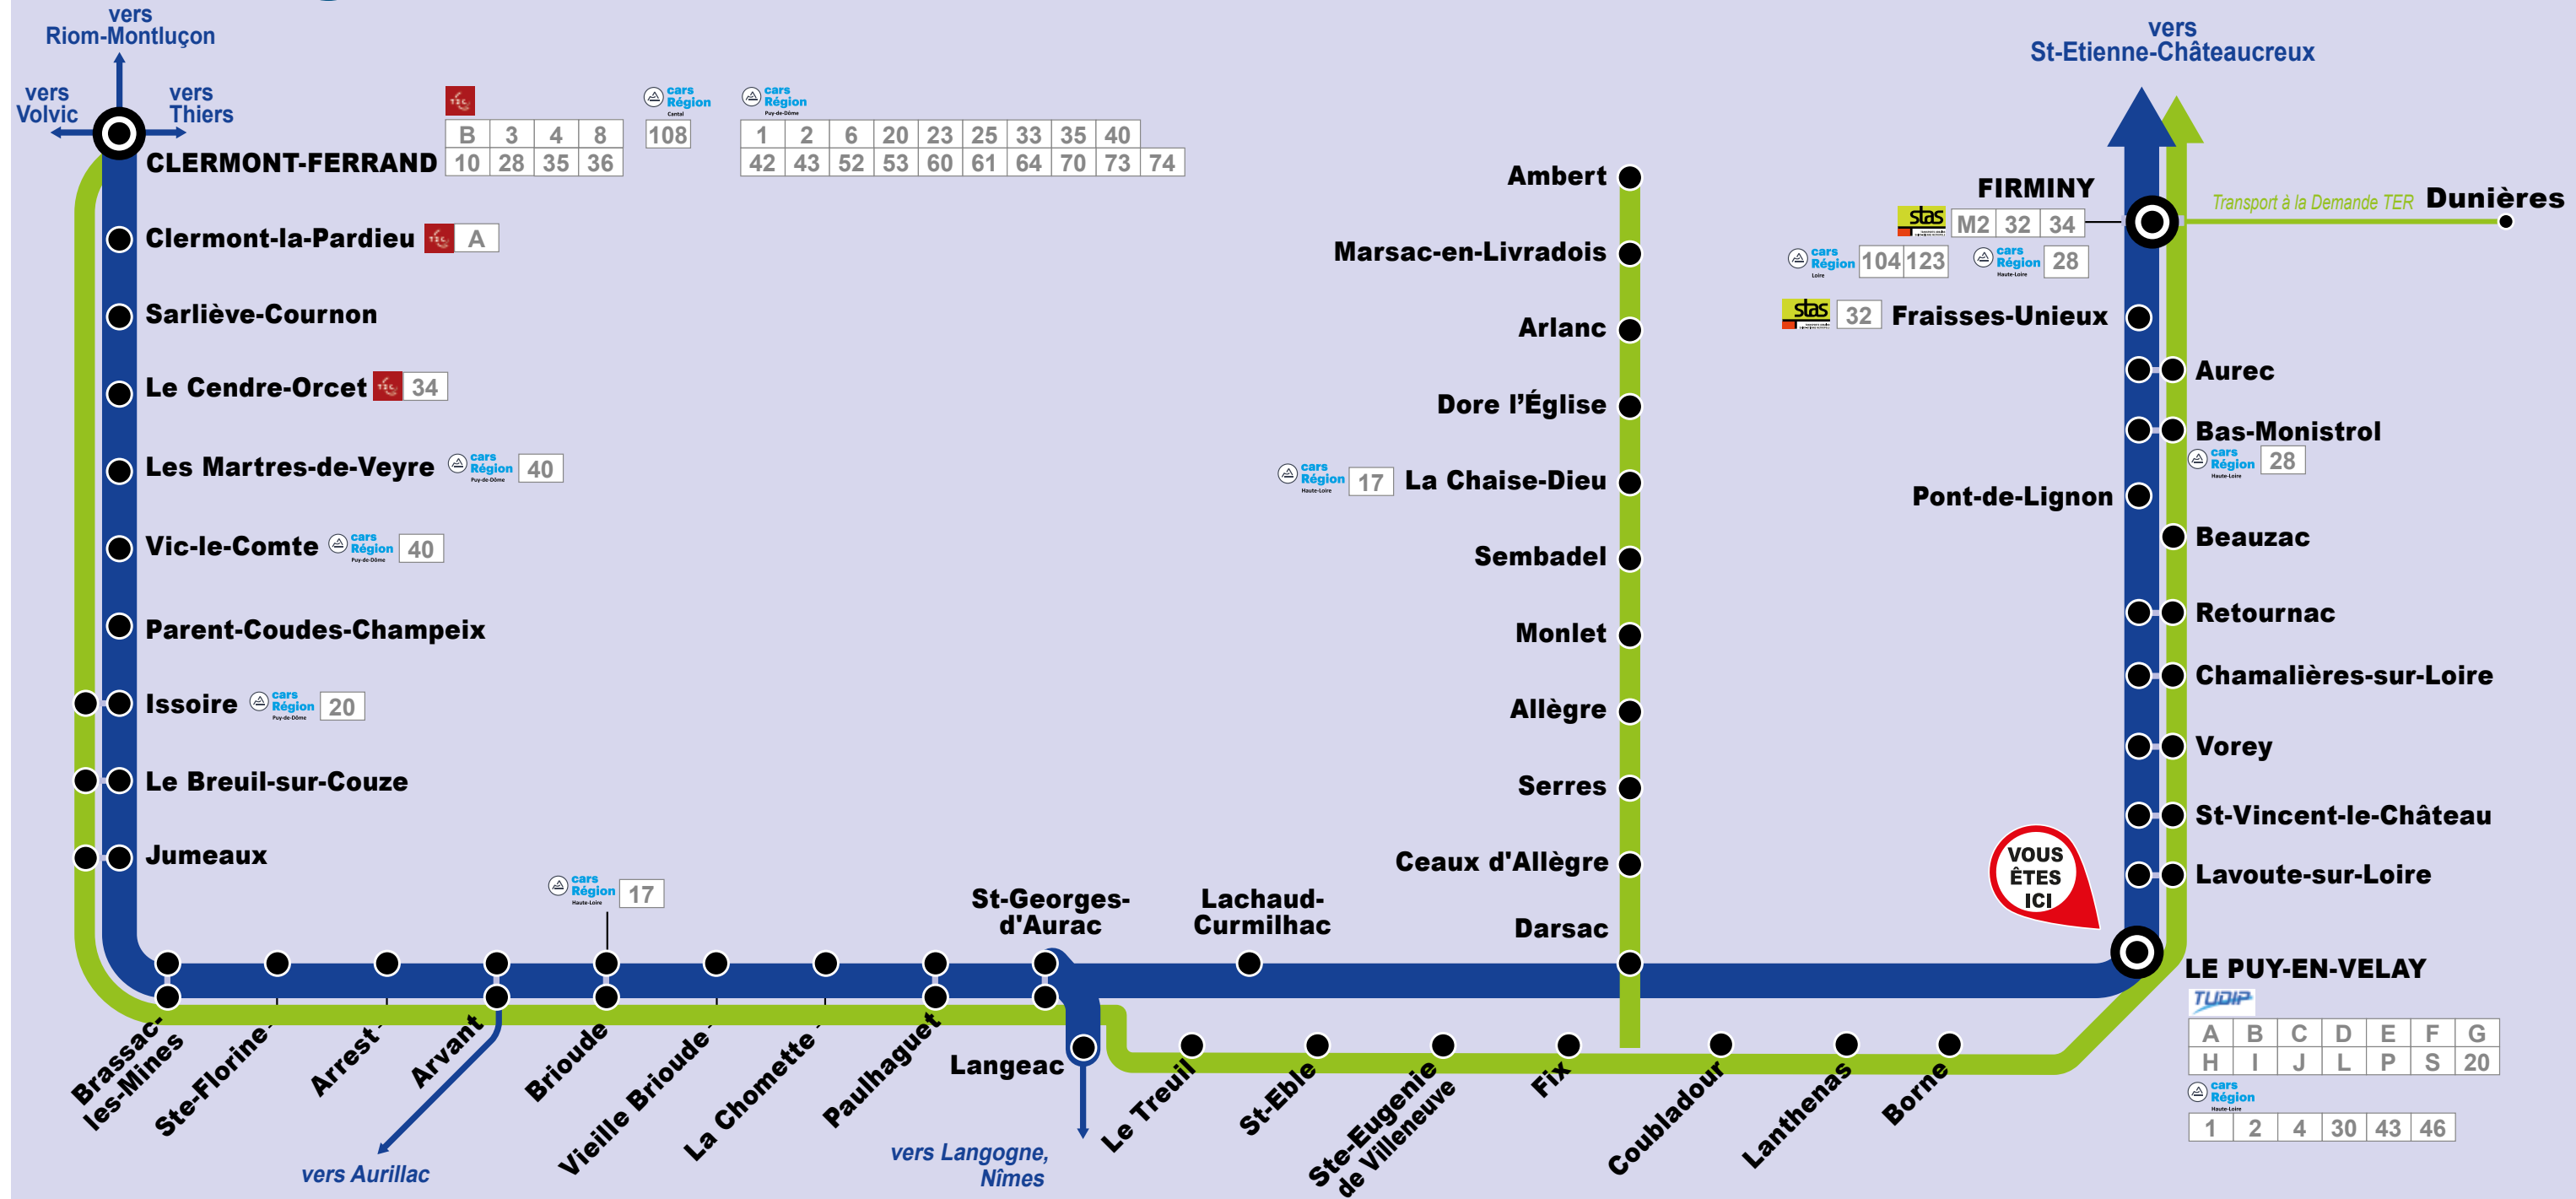

L'intermodalité en gare

TER et les autres réseaux de transport

Votre ligne en détail

Les lignes régionales et interurbaines

Les lignes urbaines

Les lignes interurbaines de la Haute-Loire

Les lignes interurbaines de la Loire

Les lignes urbaines de St-Etienne Métropole

Les informations des réseaux de transport

Centres d'information à votre service

- SNCF TER AUVERGNE-RHÔNE-ALPES**
Allo TER : 09 69 32 21 41
info trafic, horaires, billets du lundi au vendredi de 7h à 19h / le samedi de 8h à 13h
www.ter.sncf.com/auvergne-rhone-alpes.fr
- cars Région express**
Allo TER : 09 69 32 21 41
info trafic, horaires, billets du lundi au vendredi de 7h à 19h / le samedi de 8h à 13h
www.auvergnerrhonealpes.fr/cars
- cars Région Loire**
Transport interurbain de la Loire
Allo : 04 77 48 40 50
www.auvergnerrhonealpes.fr/interurbainloire
- cars Région Puy-de-Dôme**
Transport interurbain du Puy-de-Dôme
Allo : 04 73 31 84 00
www.auvergnerrhonealpes.fr/interurbainpuydedome
- cars Région Haute-Loire**
Transport interurbain de la Haute-Loire
Allo : 04 71 07 42 36
www.auvergnerrhonealpes.fr/interurbainhaute Loire
- cars Région Cantal**
Transport interurbain du Cantal
Allo : 04 26 73 33 60
www.auvergnerrhonealpes.fr/interurbaincantal
- TUDIP**
Transport urbain et interurbain du Puy-en-Velay
Allo : 04 71 02 60 11
Du lundi au vendredi de 9h à 12h et de 13h30 à 18h
www.tudip.fr
- T2C**
Transport urbain de l'agglomération Clermontoise
Allo : 04 73 28 70 00
Du mardi au vendredi de 8h à 12h30 et de 14h à 18h
Le samedi de 10h à 17h
www.t2c.fr
- stas**
Transport urbain de St-Etienne Métropole
Allo STAS : 0810 342 342 (0,06 €/mn + prix d'un appel local)
www.reseau-stas.fr
- Oùra**
Allo : www.oura.com
Calcul d'itinéraire, informations et boutique en ligne sur tous les réseaux partenaires

Ces informations sont données à titre indicatif

Où prendre le bus et le car à la gare du PUY-EN-VELAY ?

Offre de transport en gare

Offres de transports à proximité de la gare de Puy-en-Velay

Lignes urbaines