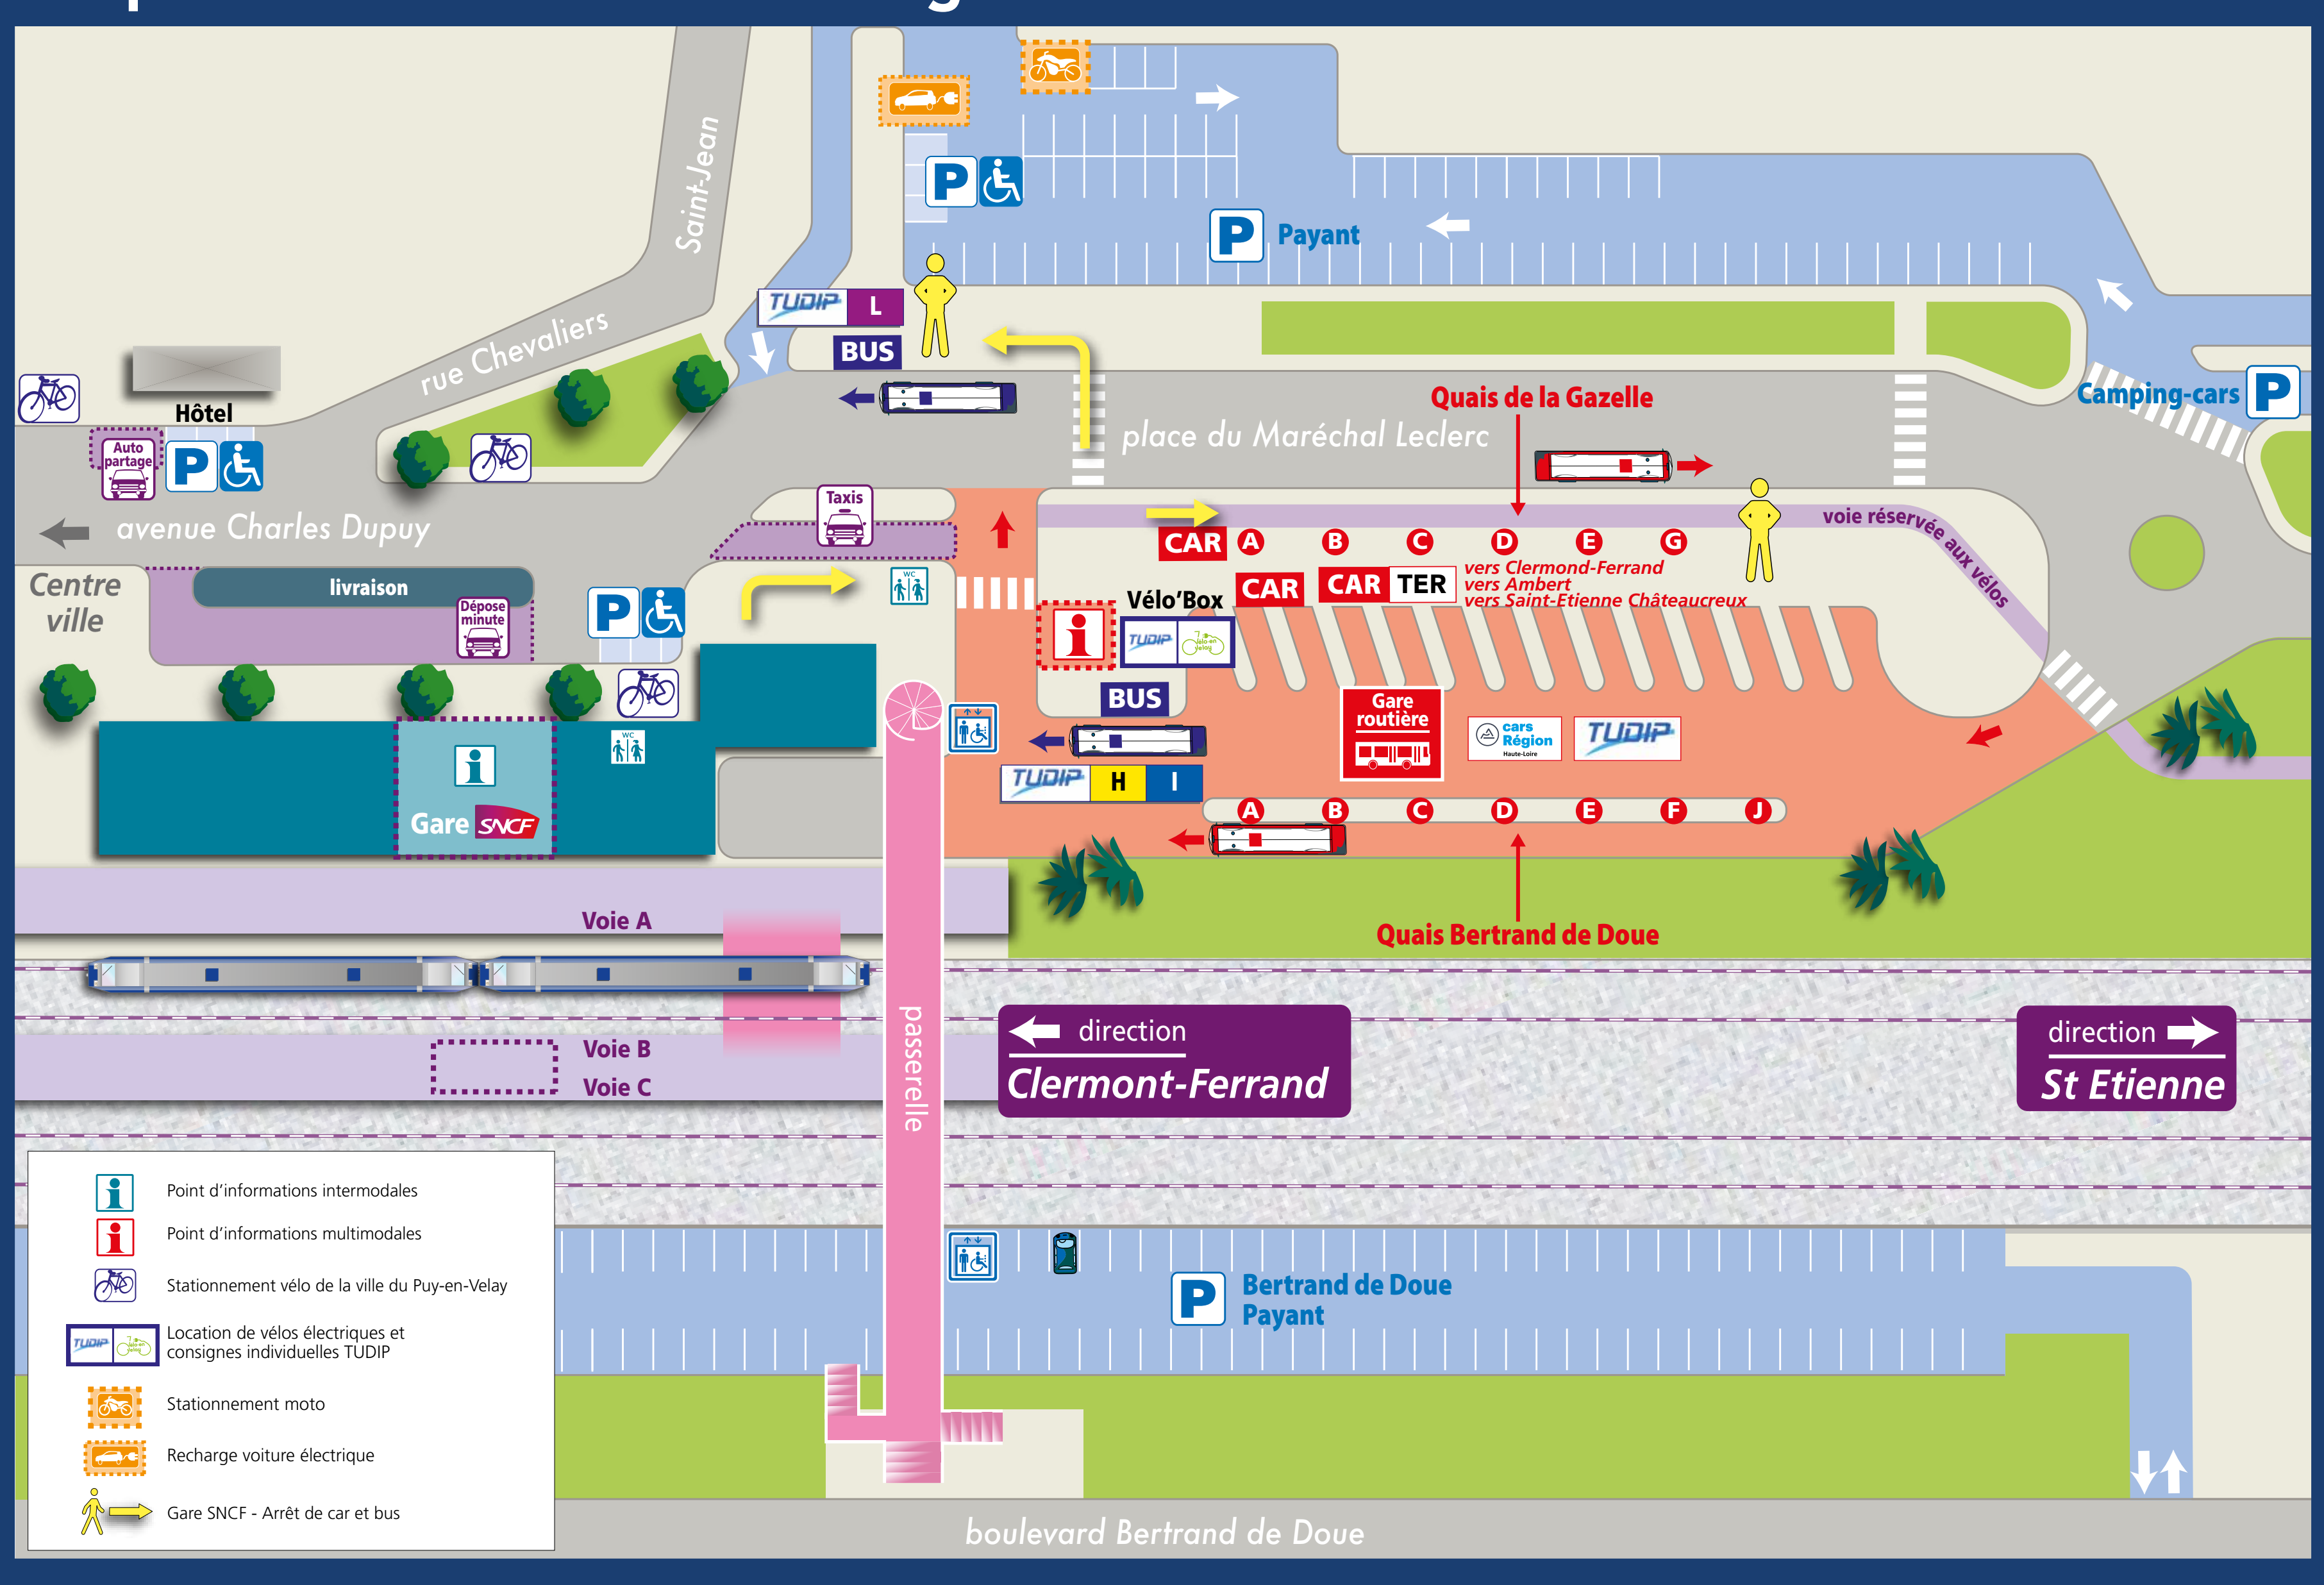

L'intermodalité en gare

TER et les autres réseaux de transport

Votre ligne en détail

Les lignes régionales et interurbaines

Les lignes urbaines

Les lignes interurbaines de la Haute-Loire

Les lignes interurbaines de la Loire

Les lignes urbaines de St-Etienne Métropole

Les informations des réseaux de transport

Centres d'information à votre service

- SNCF TER AUVERGNE-RHÔNE-ALPES**
Allo TER : 09 69 32 21 41
info trafic, horaires, billets du lundi au vendredi de 7h à 19h / le samedi de 8h à 13h
www.ter.sncf.com/auvergne-rhone-alpes.fr
- cars Région express**
Allo TER : 09 69 32 21 41
info trafic, horaires, billets du lundi au vendredi de 7h à 19h / le samedi de 8h à 13h
www.auvergnerrhonealpes.fr/cars
- cars Région Loire**
Transport interurbain de la Loire
Allo : 04 77 48 40 50
www.auvergnerrhonealpes.fr/interurbainloire
- cars Région Puy-de-Dôme**
Transport interurbain du Puy-de-Dôme
Allo : 04 73 31 84 00
www.auvergnerrhonealpes.fr/interurbainpuydedome
- cars Région Haute-Loire**
Transport interurbain de la Haute-Loire
Allo : 04 71 07 42 36
www.auvergnerrhonealpes.fr/interurbainhaute Loire
- cars Région Cantal**
Transport interurbain du Cantal
Allo : 04 26 73 33 60
www.auvergnerrhonealpes.fr/interurbaincantal
- TUDIP**
Transport urbain et interurbain du Puy-en-Velay
Allo : 04 71 02 60 11
Du lundi au vendredi de 9h à 12h et de 13h30 à 18h
www.tudip.fr
- T2C**
Transport urbain de l'agglomération Clermontoise
Allo : 04 73 28 70 00
Du mardi au vendredi de 8h à 12h30 et de 14h à 18h
Le samedi de 10h à 17h
www.t2c.fr
- stas**
Transport urbain de St-Etienne Métropole
Allo STAS : 0810 342 342 (0,06 €/mn + prix d'un appel local)
www.reseau-stas.fr
- Oùra**
Allo : www.oura.com
Calcul d'itinéraire, informations et boutique en ligne sur tous les réseaux partenaires

Ces informations sont données à titre indicatif

Où prendre le bus et le car à la gare du PUY-EN-VELAY ?

Offre de transport en gare

Offres de transports à proximité de la gare de Puy-en-Velay

Lignes urbaines