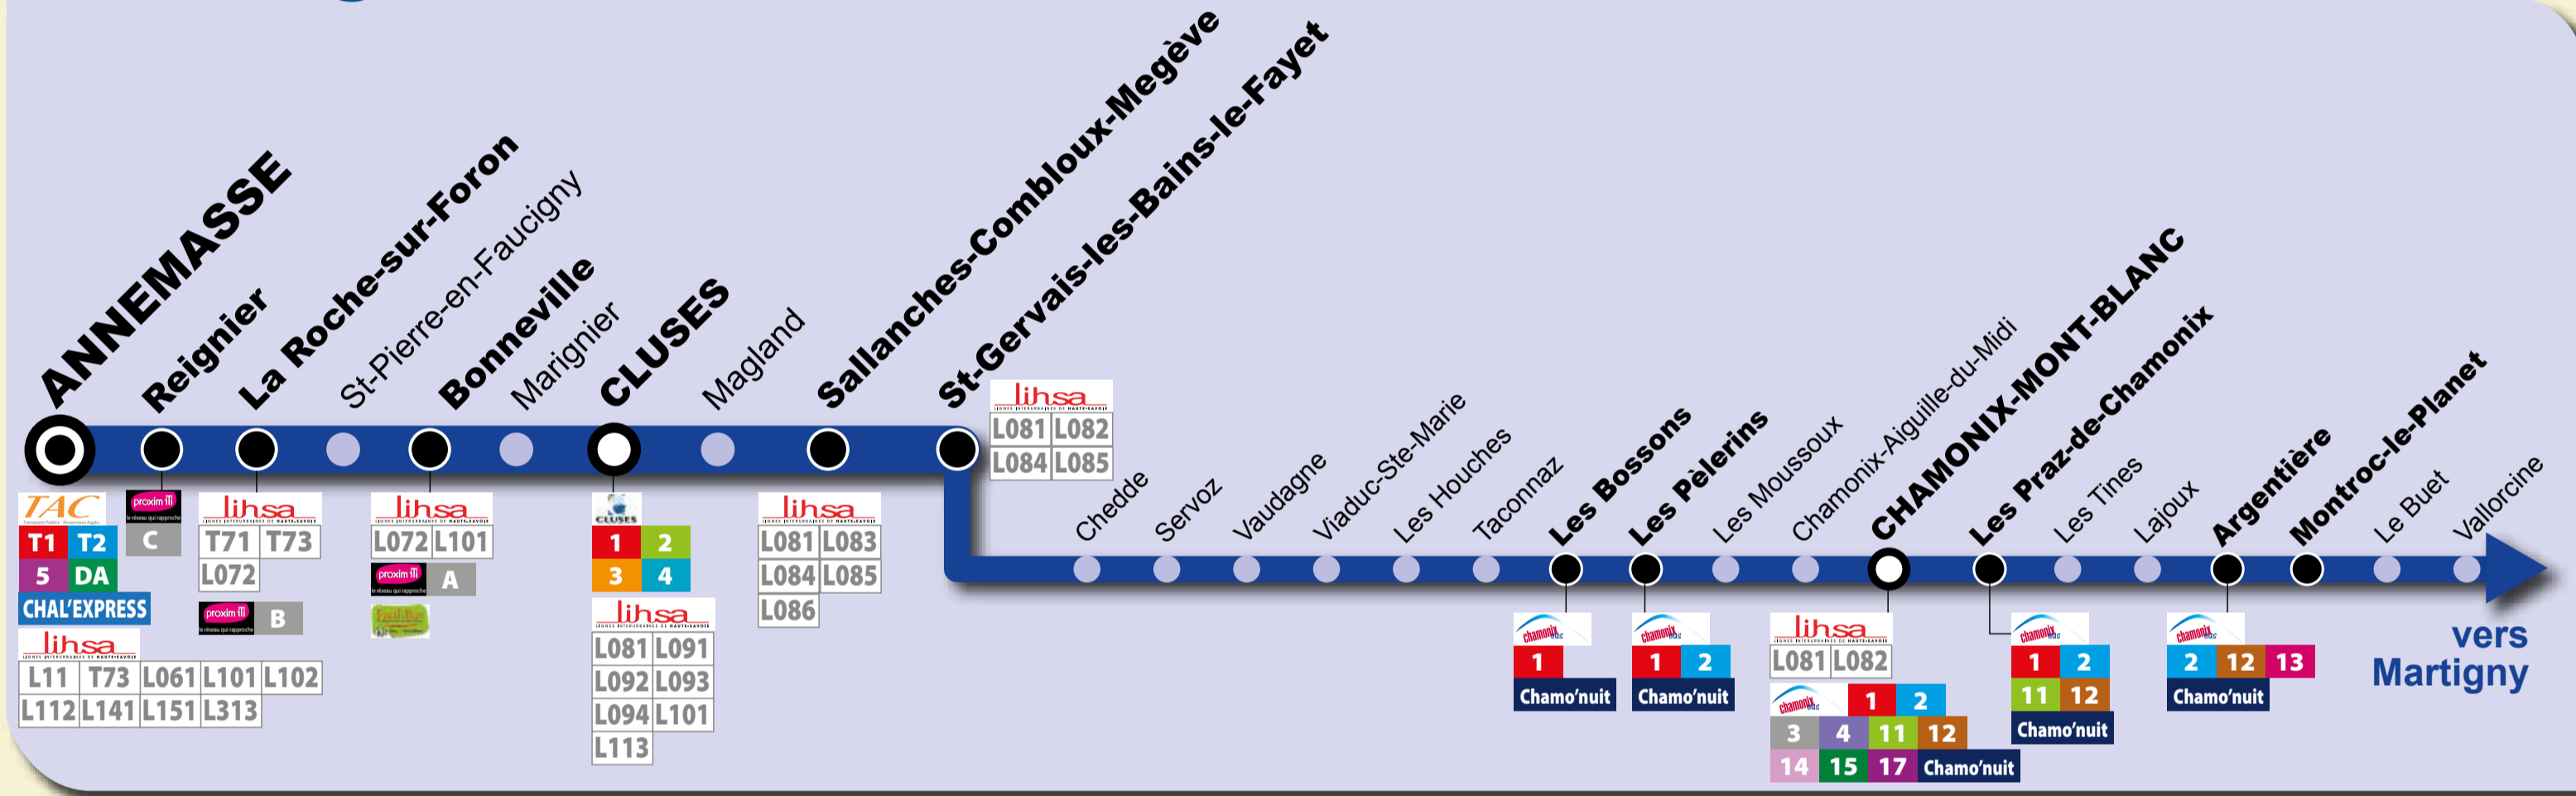

Votre ligne en détail

Les lignes d'autocars

Les lignes de bus urbaine

Information des réseaux de transport

Les centres d'information à votre service

TER AUVERGNE-RHÔNE-ALPES

Allo TER : 09 69 32 21 41 (appel non surtaxé) du lundi au vendredi de 7h à 19h / le samedi de 8h à 13h
Services par téléphone : 3635 Service 0,40 €/min + prix appel
état du trafic, horaires, billets
www.ter.sncf.com
Site SNCF TER Auvergne-Rhône-Alpes

Bus de Cluses
Gare routière : 04 50 98 07 81
www.cluses.com

Lihsa - SAT
Gare routière d'Annemasse : 04 50 38 42 08

www.mobisavoie.fr

www.hautesavoie.fr

www.sat-autocars.com

Proxim'iti :
TAD
Inscription et réservation : 0 811 280 257 (appel gratuit depuis un téléphone fixe) / Sans réservation en heures pleines (6h à 9h et 16h à 19h)
www.proximiti.fr

Facili Bus :
TAD
Inscription et réservation : 0 800 201 374 (appel gratuit depuis un téléphone fixe)
www.facilibus.fr ou www.montenbus.fr

TAC - Annemasse
Point info : 0800 00 19 53 (Appel gratuit depuis un poste fixe)
www.reseau-tac.fr

Chamonix Bus
Chamonix Bus : 04 50 53 05 55
www.chamonix.montblancbus.com

Réseaux OURA!
www.oura.com
Tous les réseaux partenaires