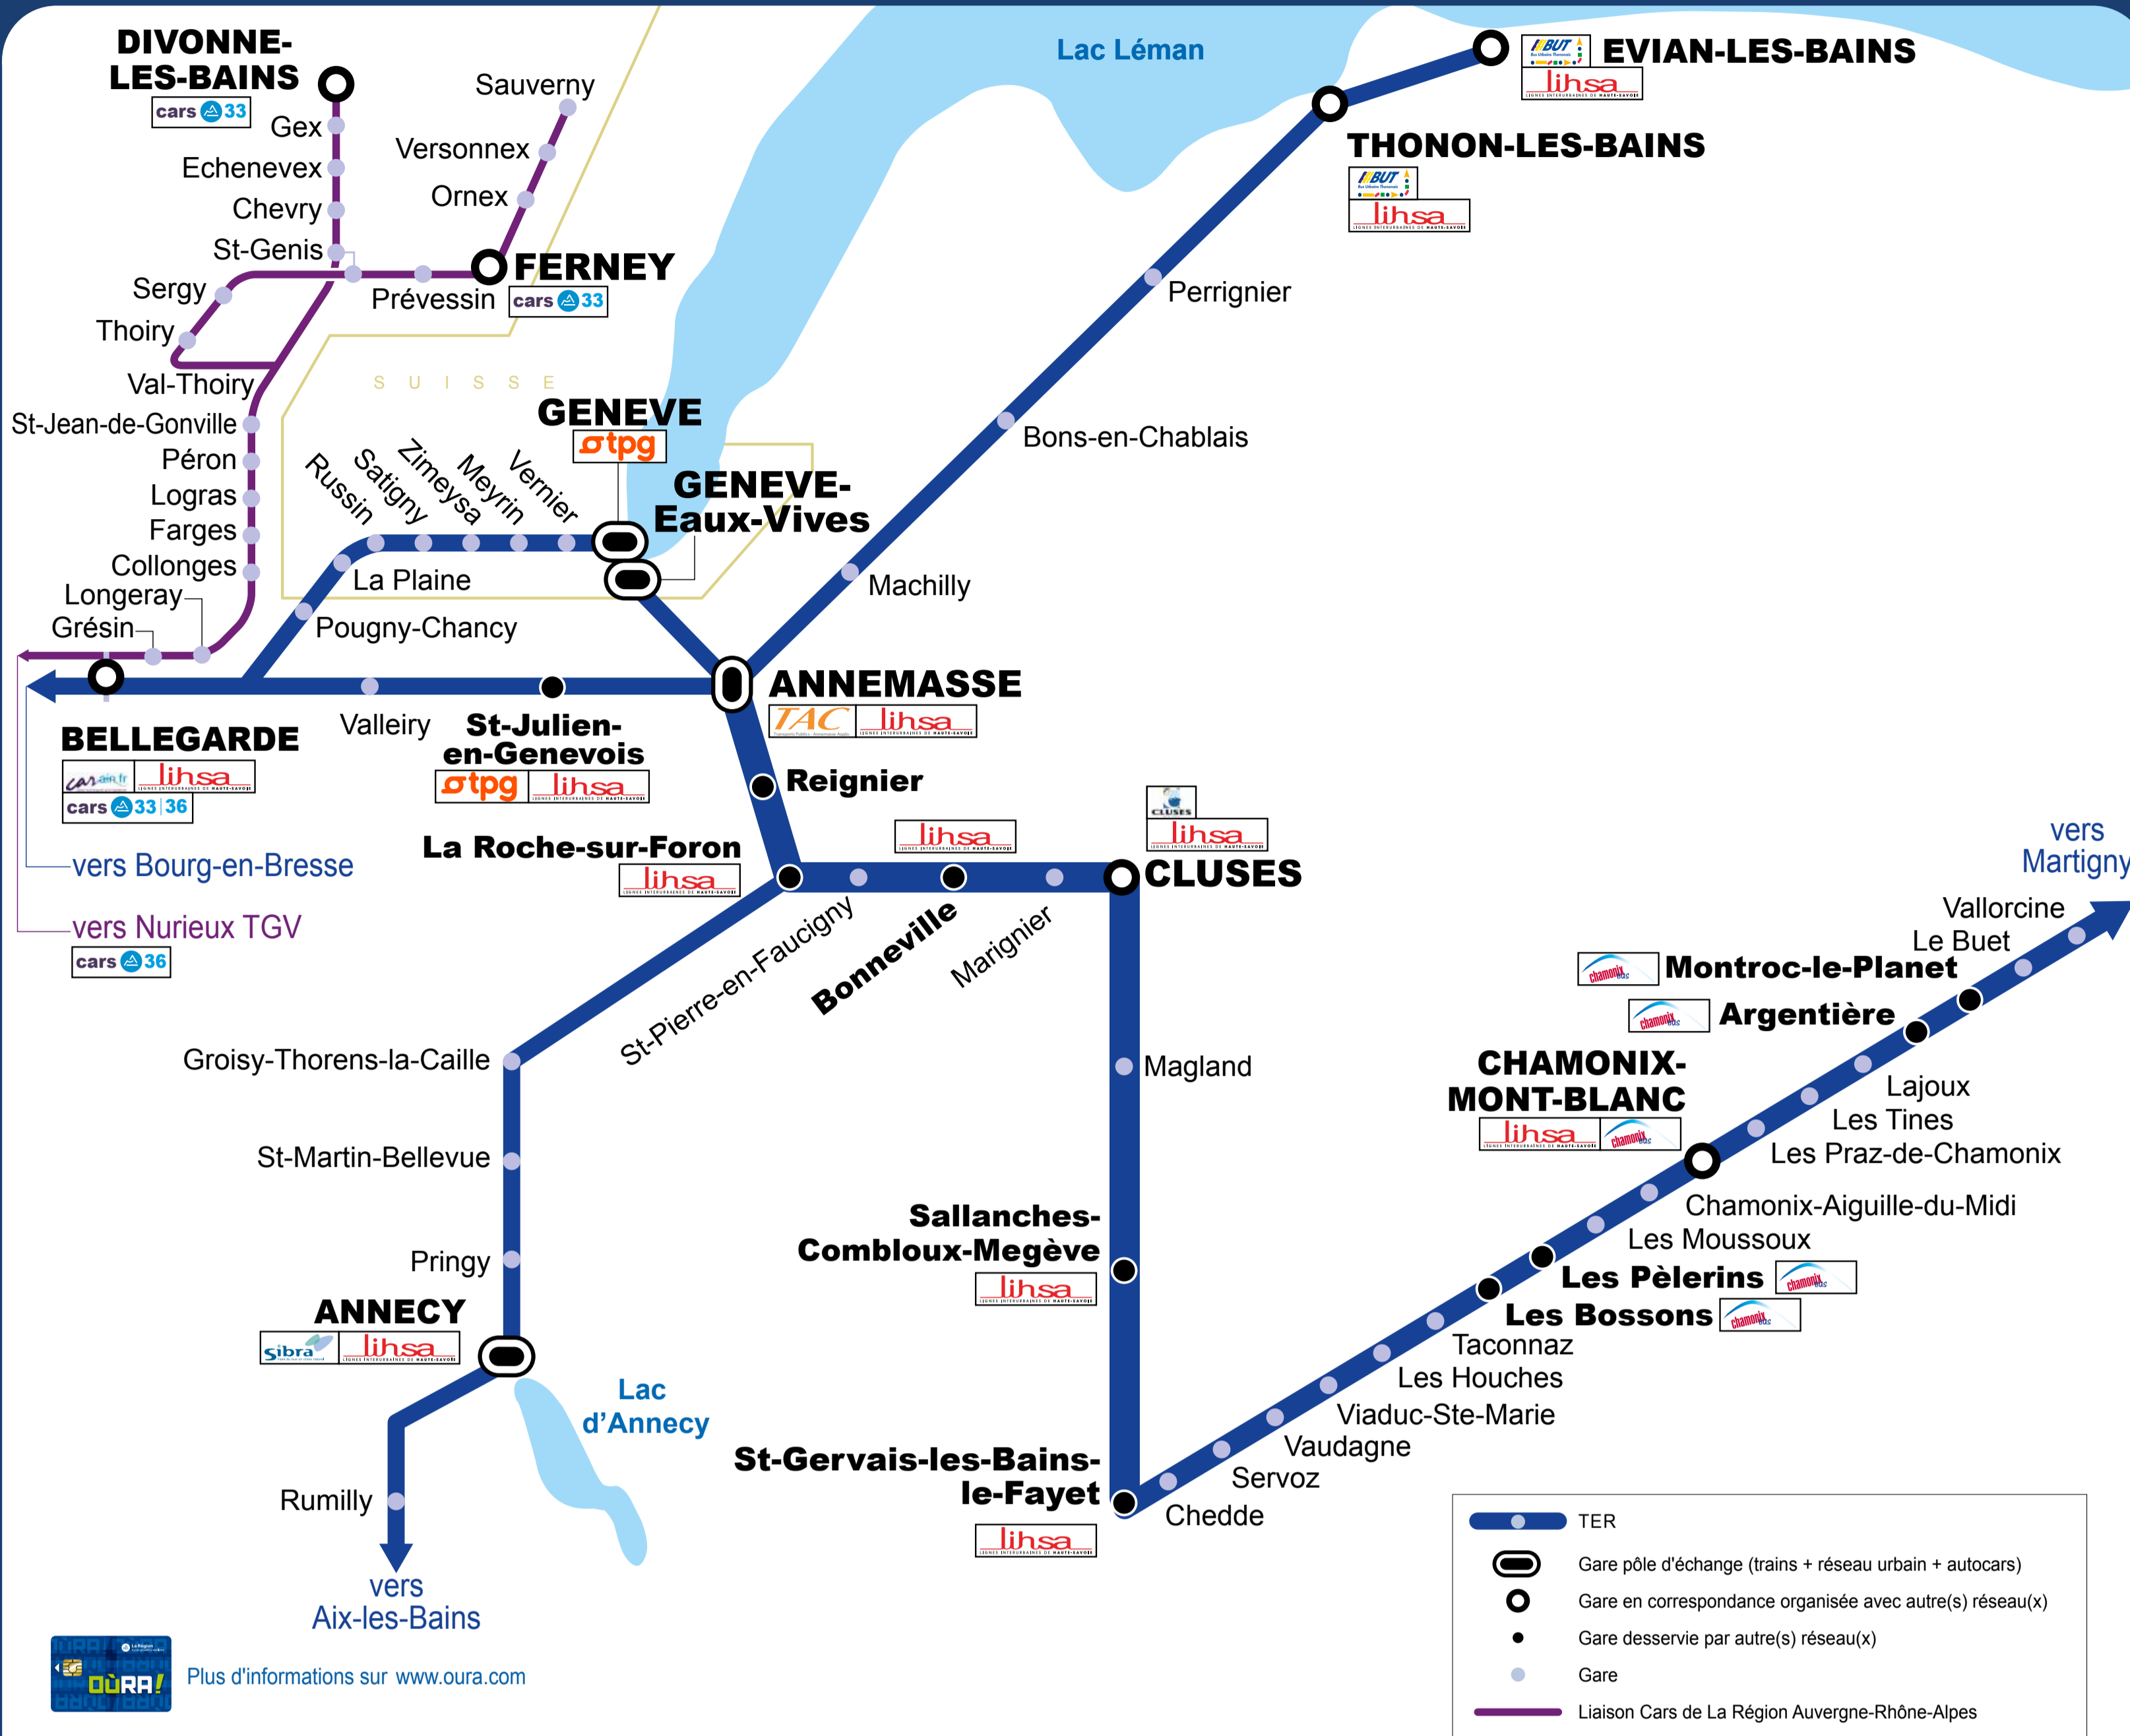

L'Intermodalité à votre Gare

Quelles correspondances TER avec les autres transports collectifs ?