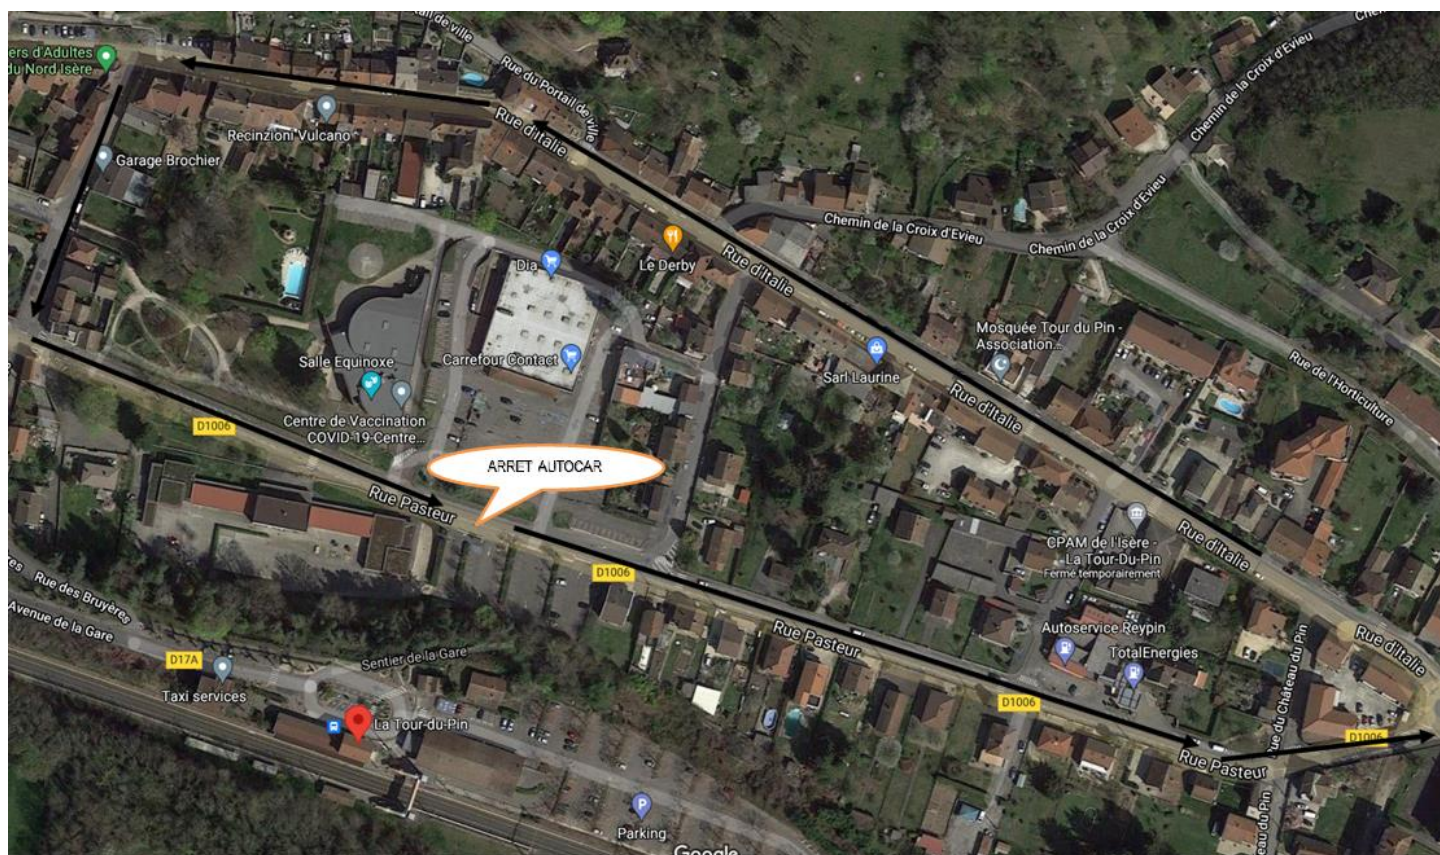

# INFO TRAFIC TER AUVERGNE-RHÔNE-ALPES

Arrêt temporaire à la Tour du Pin déplacé Rue Pasteur.

*Merci de prendre en compte cette prévision lors de votre  
préparation au voyage.*

- ALLO TER Auvergne-Rhône-Alpes