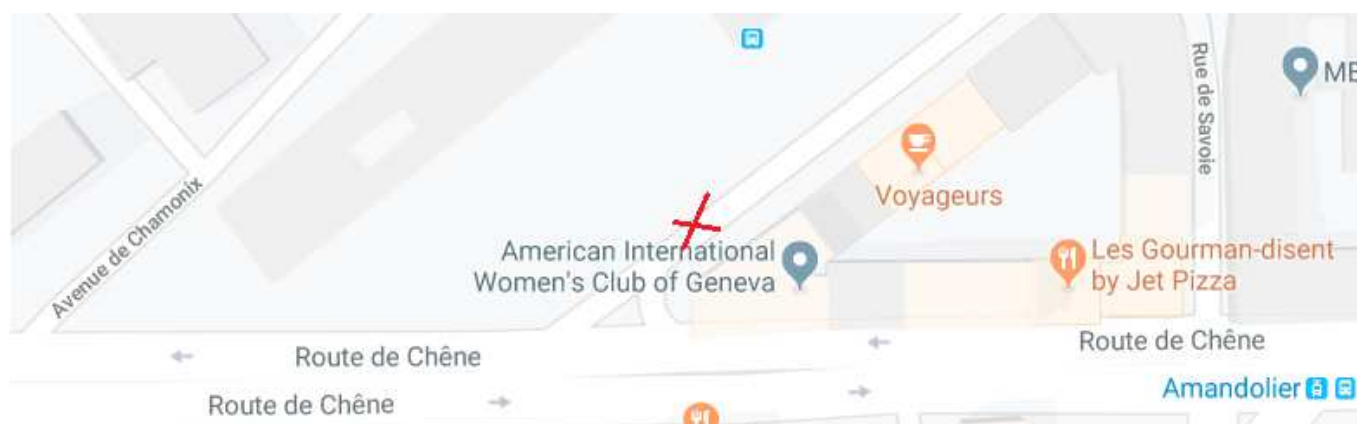

INFO TRAFIC TER AUVERGNE-RHÔNE-ALPES

Gare de Genève eaux vives

Gare de Genève eaux vives

A compter du jeudi 29 août 2019, la desserte Genève eaux vives pour les cars TER Auvergne-Rhône-Alpes sera sur la nouvelle place de la gare de Genève eaux vives.