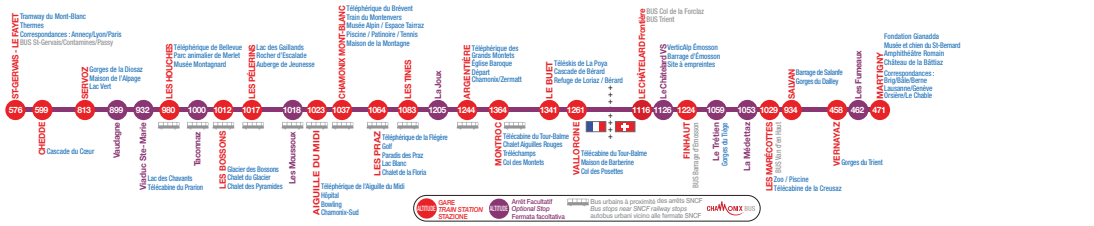

MARTIGNY > CHAMONIX MONT-BLANC > ST GERVAIS-LE FAYET																								
Numéro de circulation TMR		26242	26244	26208	26210	26212	26214	26216	26218	26220	26222	26224	26226	26228	26230	26232	26234	26236	26238	26240	6	4		
MARTIGNY		6.00	6.55	7.46	8.46	9.46	10.46	11.46	12.46	13.46	14.46	15.46	16.46	17.46	18.46	19.46	20.46	21.46	22.46	23.48				
LES FUMEAUX	X	6.01	6.56	7.47	8.47	9.47	10.47	11.47	12.47	13.47	14.47	15.47	16.47	17.47	18.47	19.47	20.47	21.47	22.47	23.49				
VERNAYAZ		6.05	7.00	7.51	8.51	9.51	10.51	11.51	12.51	13.51	14.51	15.51	16.51	17.51	18.51	19.51	20.51	21.51	22.51	23.53				
SALVAN		6.14	7.09	8.00	9.00	10.00	11.00	12.00	13.00	14.00	15.00	16.00	17.00	18.00	19.00	20.00	21.00	22.00	23.00	23.52				
LES MARÉCOTTES		6.18	7.13	8.04	9.04	10.04	11.04	12.04	13.04	14.04	15.04	16.04	17.04	18.04	19.04	20.04	21.04	22.04	23.04	23.57				
LA MÉDETTAZ	X	6.19	7.14	8.05	9.05	10.05	11.05	12.05	13.05	14.05	15.05	16.05	17.05	18.05	19.05	20.05	21.05	22.05	23.05	23.57				
LE TRETEN	X	6.21	7.17	8.08	9.08	10.08	11.08	12.08	13.08	14.08	15.08	16.08	17.08	18.08	19.08	20.08	21.08	22.08	23.08	23.59				
FINHAUT		6.31	7.26	8.17	9.17	10.17	11.17	12.17	13.17	14.17	15.17	16.17	17.17	18.17	19.17	20.17	21.17	22.17	23.17	23.59				
LE CHÂTELARD-VS	X	6.37	7.32	8.23	9.23	10.23	11.23	12.23	13.23	14.23	15.23	16.23	17.23	18.23	19.23	20.23	21.23	22.23	23.23	23.59				
LE CHÂTELARD FRONTIÈRE	X	6.40	7.35	8.27	9.27	10.27	11.27	12.27	13.27	14.27	15.27	16.27	17.27	18.27	19.27	20.27	21.27	22.27	23.27	23.59				
VALLORCINE ARR.				8.33	9.33	10.33	11.33	12.33	13.33	14.33	15.33	16.33	17.33	18.33	19.33						23.59			
Numéro de circulation SNCF		49900	49902	461500	461502	461504	461506	461508	461510	461512	461514	461516	461518	461520	461522	461524	461526							
VALLORCINE DÉP.		2	1	Q	Q	1	3	Q	Q	Q	Q	Q	Q	Q	Q	Q	Q							
LE BUET				6.38	7.08	7.38	8.38	9.38	10.38	11.38	12.38	13.38			15.38	16.38	17.38	18.38	19.38					
MONTROC LE PLANET	Veuillez consulter les horaires des navettes MONTROC > ARGENTIÈRE																							
ARGENTIÈRE			6.53	7.23	7.53	8.53	9.53	10.53	11.53	12.53	13.53	15.53	16.53	17.53	18.53	19.53								
LA JOUX	X		6.56	7.25	7.56	8.56	9.56	10.56	11.56	12.56	13.56	15.56	16.56	17.56	18.56	19.56								
LES TINÈS			6.59	7.29	7.59	8.59	9.59	10.59	11.59	12.59	13.59	15.59	16.59	17.59	18.59	19.59								
LES PRAZ			7.02	7.32	8.02	9.02	10.02	11.02	12.02	13.02	14.02	16.02	17.02	18.02	19.02	20.02								
CHAMONIX MT-BLANC ARR.			7.08	7.38	8.08	9.08	10.08	11.08	12.08	13.08	14.08	16.08	17.08	18.08	19.08	20.08								
CHAMONIX MT-BLANC DÉP.	5.14	6.14	7.18	8.18	8.18	9.18	10.18	11.18	12.18	13.18	14.18	16.18	17.18	18.18	19.18	20.18								
AIGUILLE DU MIDI																								
LES MOUSSOUX	X		5.18	6.18	7.23	8.23	8.23	9.23	10.23	12.23	13.23	14.23	16.23	17.23	18.23	19.23	20.23							
LES PÉLERINS			5.20	6.20	7.25	8.25	8.25	9.25	10.25	12.25	13.25	14.25	16.25	17.25	18.25	19.25	20.25							
LES BOSSONS			5.24	6.24	7.27	8.27	8.27	9.27	10.27	12.27	13.27	14.27	16.27	17.27	18.27	19.27	20.27							
TACONNAZ	X		5.26	6.26	7.30	8.30	8.30	9.30	10.30	12.30	13.30	14.30	16.30	17.30	18.30	19.30	20.30							
LES HOUCHESS	X		5.32	6.32	7.33	8.33	8.33	9.33	10.33	12.33	13.33	14.33	16.33	17.33	18.33	19.33	20.33							
VIADUC STE MARIE	X																							
VAUDAGNE	X																							
SERVOZ			5.43	6.43	7.41	8.41	8.41	9.41	10.41	12.41	13.41	14.41	16.41	17.41	18.41	19.41	20.41							
CHEUDE																								
ST GERVAIS-LE FAYET			5.57	6.57	7.55	8.55	9.55	10.55	11.55	12.55	13.55	14.55	16.55	17.55	18.55	19.55	20.55							

POUR EN SAVOIR PLUS
ALLO TMR : [+33 (0) 27 764 12 71](tel:+33477641271)
ALLO TMR : [+33 (0) 27 764 12 71](tel:+33477641271)
INTERNET : SNCF TER Auvergne-Rhône-Alpes
Transport Martigny et Région S.A.

ST GERVAIS-LE FAYET > CHAMONIX MONT-BLANC > MARTIGNY																								
Numéro de circulation SNCF		461501	461503	461505	461507	461509	461511	461513	461515	461517	461519	461521	461523	49901	5									
ST GERVAIS-LE FAYET		7.06	8.06	9.06	10.06	12.06	13.06	14.06	16.06	17.06	18.06	19.06	20.06	22.06										
CHEUDE	Veuillez consulter les horaires des navettes CHEUDE > ST GERVAIS																							
SERVOZ		7.16	8.16	9.16	10.16	12.16	13.16	14.16	16.16	17.16	18.16	19.16	20.16	22.20										
VAUDAGNE	X																							
VIADUC STE MARIE	X																							
LES HOUCHESS		7.22	8.22	9.22	10.22	12.22	13.22	14.22	16.22	17.22	18.22	19.22	20.22	22.33										
TACONNAZ	X		7.25	8.25	9.25	10.25	12.25	13.25	14.25	16.25	17.25	18.25	19.25	20.25	22.38									
LES BOSSONS		7.27	8.27	9.27	10.27	12.27	13.27	14.27	16.27	17.27	18.27	19.27	20.27	22.41										
LES PÉLERINS		7.30	8.30	9.30	10.30	12.30	13.30	14.30	16.30	17.30	18.30	19.30	20.30	22.44										
LES MOUSSOUX	X		7.32	8.32	9.32	10.32	12.32	13.32	14.32	16.32	17.32	18.32	19.32	20.32	22.32									
AIGUILLE DU MIDI																								
CHAMONIX MT-BLANC ARR.		7.38	8.38	9.38	10.38	12.38	13.38	14.38	16.38	17.38	18.38	19.38	20.38	22.50										
CHAMONIX MT-BLANC DÉP.		7.48	8.48	9.48	10.48	12.48	13.48	14.48	16.48	17.48	18.48	19.48												
LES PRAZ		7.54	8.54	9.54	10.54	12.54	13.54	14.54	16.54	17.54	18.54	19.54												
LES TINÈS		7.57	8.57	9.57	10.57	12.57	13.57	14.57	16.57	17.57	18.57	19.57												
LA JOUX	X		8.01	9.01	10.01	11.01	13.01	14.01	15.01	17.01	18.01	19.01	20.01											
ARGENTIÈRE		8.04	9.04	10.04	11.04	13.04	14.04	15.04	17.04	18.04	19.04	20.04												
MONTROC LE PLANET	Veuillez consulter les horaires des navettes ARGENTIÈRE > MONTROC																							
LE BUET		8.16	9.16	10.16	11.16	13.16	14.16	15.16	17.16	18.16	19.16	20.16												
VALLORCINE ARR.		8.19	9.19	10.19	11.19	13.19	14.19	15.19	17.19	18.19	19.19	20.19												
Numéro de circulation TMR	26241	26243	26245	26203	26205	26207	26209	26211	26213	26215	26217	26219	26221	26223	26225	26227	26229	26231	26233	26235				
VALLORCINE DÉP.		1	Q	Q	Q	Q	Q	Q	Q	Q	Q	Q	Q	Q	Q	Q	Q	Q	Q	Q	Q	6		
LE CHÂTELARD FRONTIÈRE	5.27	6.51	7.51	8.51	9.51	10.51	11.51	12.51	13.51	14.51	15.51	16.51	17.51	18.51	19.51	20.51	21.51	22.51	23.51					
LE CHÂTELARD-VS	X	5.29	6.53	7.53	8.53	9.53	10.53	11.53	12.53	13.53	14.53	15.53	16.53	17.53	18.53	19.53	20.53	21.53	22.53					
FINHAUT		5.37	7.01	8.01	9.01	10.01	11.01	12.01	13.01	14.01	15.01	16.01	17.01	18.01	19.01	20.01	21.01	22.01	23.01					
LE TRETEN	X	5.44	7.08	8.08	9.08	10.08	11.08	12.08	13.08	14.08	15.08	16.08	17.08	18.08	19.08	20.08	21.08	22.08	23.08					
LA MÉDETTAZ	X	5.47	7.11	8.11	9.11	10.11	11.11	12.11	13.11	14.11	15.11	16.11	17.11	18.11	19.11	20.11	21.11	22.11	23.11					
LES MARÉCOTTES		5.49	7.13	8.13	9.13	10.13	11.13	12.13	13.13	14.13	15.13	16.13	17.13	18.13	19.13	20.13	21.13	22.13	23.13					
SALVAN		5.54	7.18	8.18	9.18	10.18	11.18	12.18	13.18	14.18	15.18	16.18