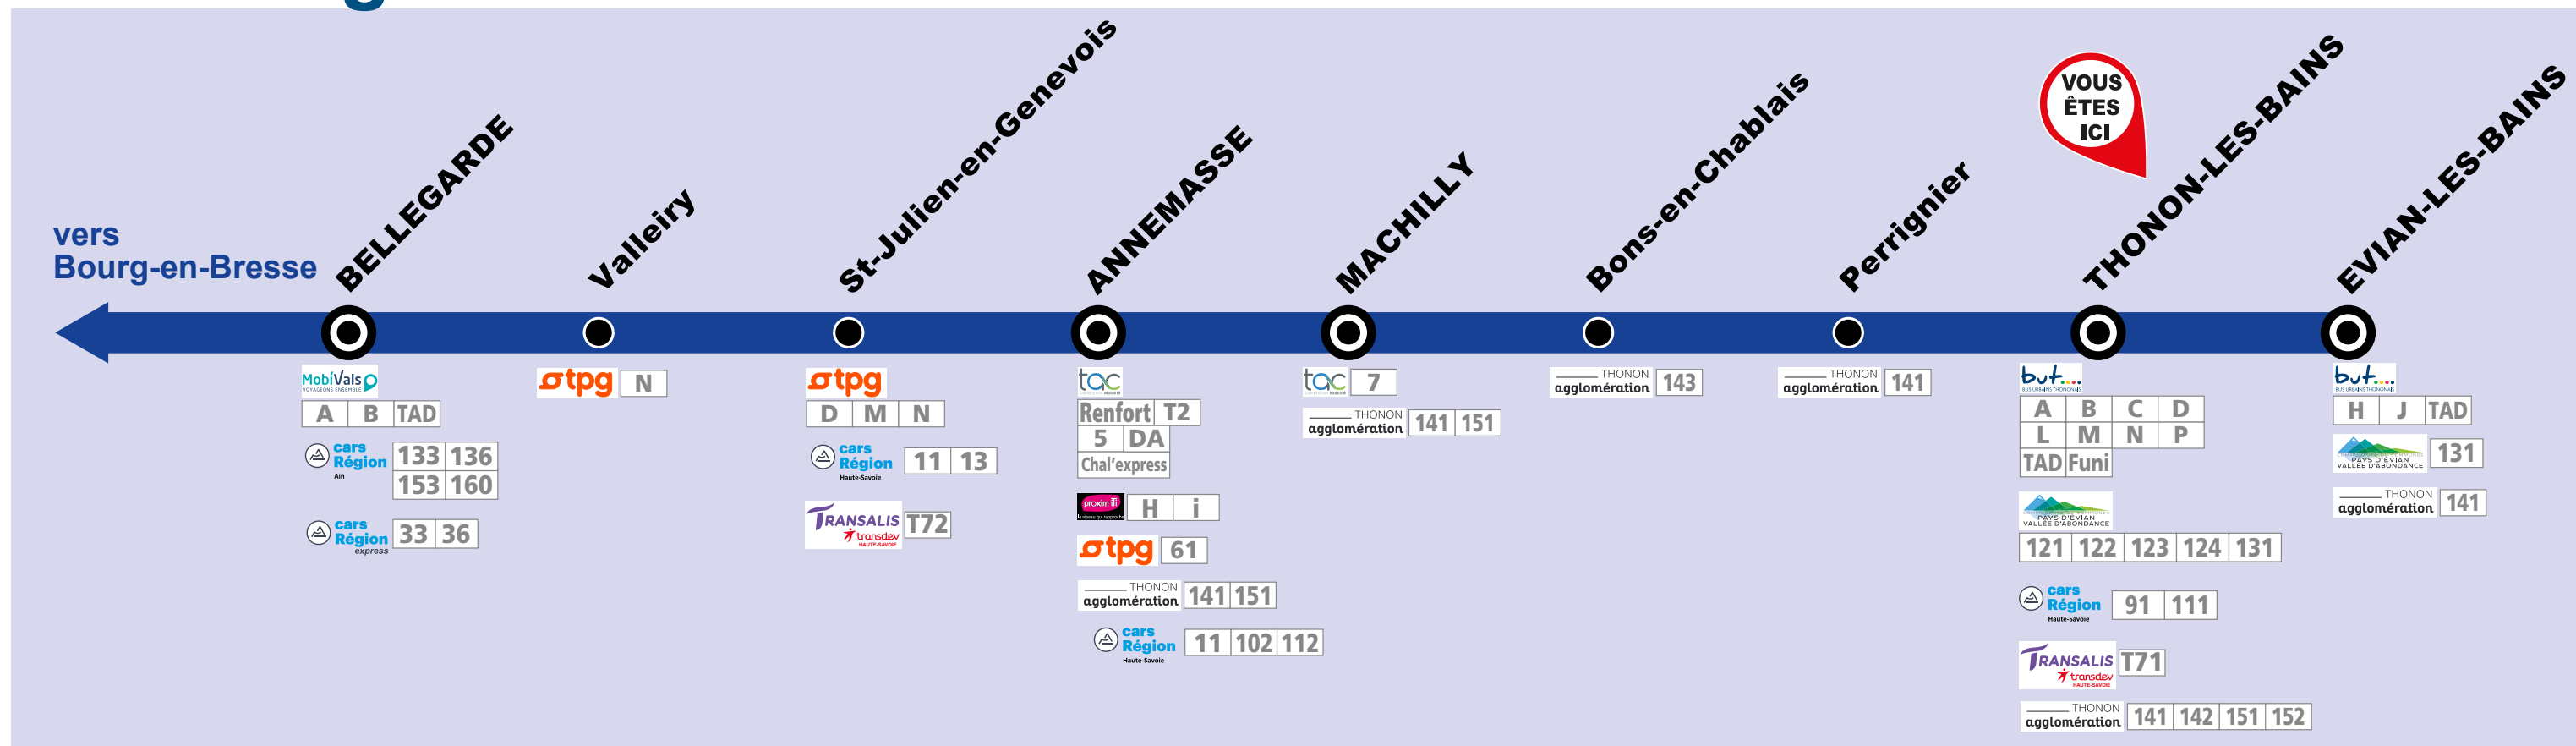

Votre ligne en détail

Les lignes régionales et interurbaines

Cars interurbains de la Haute-Savoie

Cars interurbains de l'Ain

Cars Transfrontaliers

- 171 Thonon - Genève
- 172 Annecy - Saint-Julien-en-Genevois - Genève Aéroport

Cars interurbains de Thonon Agglomération

Les lignes urbaines

Bus urbains d'Annemasse

Bus urbains de Genève

Bus urbains de Thonon

- A Grangette - Collonges
- B Place des Arts - Saint-Désiré / Zi Vongy
- C Place des Arts - Collège Th. Monod
- D Place des Arts - Collège Th. Monod
- E Place des Arts - Evian Gare routière
- G Place des Arts - Ermitage
- H Milly - Place Bonnaz
- J Verlagry - Petite Rive
- L Place des Arts - Amphion Village
- M Place des Arts - La Chavanne
- N Place des Arts - Parking des Châteaux
- P Place des Arts - Marin
- R Mézings / Car. de Létraz / Coll. Th. Monod - Gare Ayal
- TAD Transport A la Demande

Les informations des réseaux de transport

Centres d'information à votre service

Transport transfrontalier entre la Haute-Savoie et la Suisse
www.transalis.fr
transalis@transdev.com

Transport urbain d'Annemasse
Allo : 0800 022 021 20 (appel gratuit)
du lundi au vendredi de 9h30 à 12h30 et de 13h30 à 18h
le samedi de 9h30 à 12h30
www.reseau-tacc.fr

Transport publics de Genève
Allo : 00800 022 021 20 (appel gratuit depuis la Suisse et la France voisine)
du lundi au vendredi de 9h30 à 12h30 et de 13h30 à 18h
le samedi de 9h à 17h
fermé dimanche et jours fériés
www.reseau-tac.fr

Transport urbain de Cluses, Arve et Montagnes
Allo : 04 50 98 07 81
www.cluses.com

Alpbus
Information : 0 800 94 00 33 (appel gratuit depuis un poste fixe)

Transport urbain et interurbain Thonon
Allo : 04 50 26 35 35
du lundi au vendredi de 9h30 à 12h30 et de 14h à 17h30
le samedi de 9h30 à 12h30
www.leman-but.fr

Transport interurbain de la Communauté de Communes du Pays d'Evian
Allo : 04 50 71 00 88
www.cc-peva.fr/336-transport-en-commun.htm

Transport urbain et interurbain de 4 Communautés de Communes
Allo : 0 811 280 257 (numéro Azur)
www.proximiti.fr

Transport A la Demande de la Communauté de Communes du Pays du Mont Blanc
Inscription et réservation : 0 800 201 374 (appel gratuit depuis un téléphone fixe)
www.montenbus.fr

Transport urbain de Chamonix
Allo : 04 50 53 05 55
Haute saison (mi-juin / début septembre et mi-décembre / mi-avril) :
7/7 jours y compris les JF et samedi, dimanche : de 8h à 12h30 et de 13h30 à 18h30
Intersaison :
Du lundi au vendredi de 8h15 à 12h et de 14h à 17h15
www.chamonix.montblancbus.com

Oûra
www.oura.com
Calculs d'itinéraire, informations et boutique en ligne sur tous les réseaux partenaires