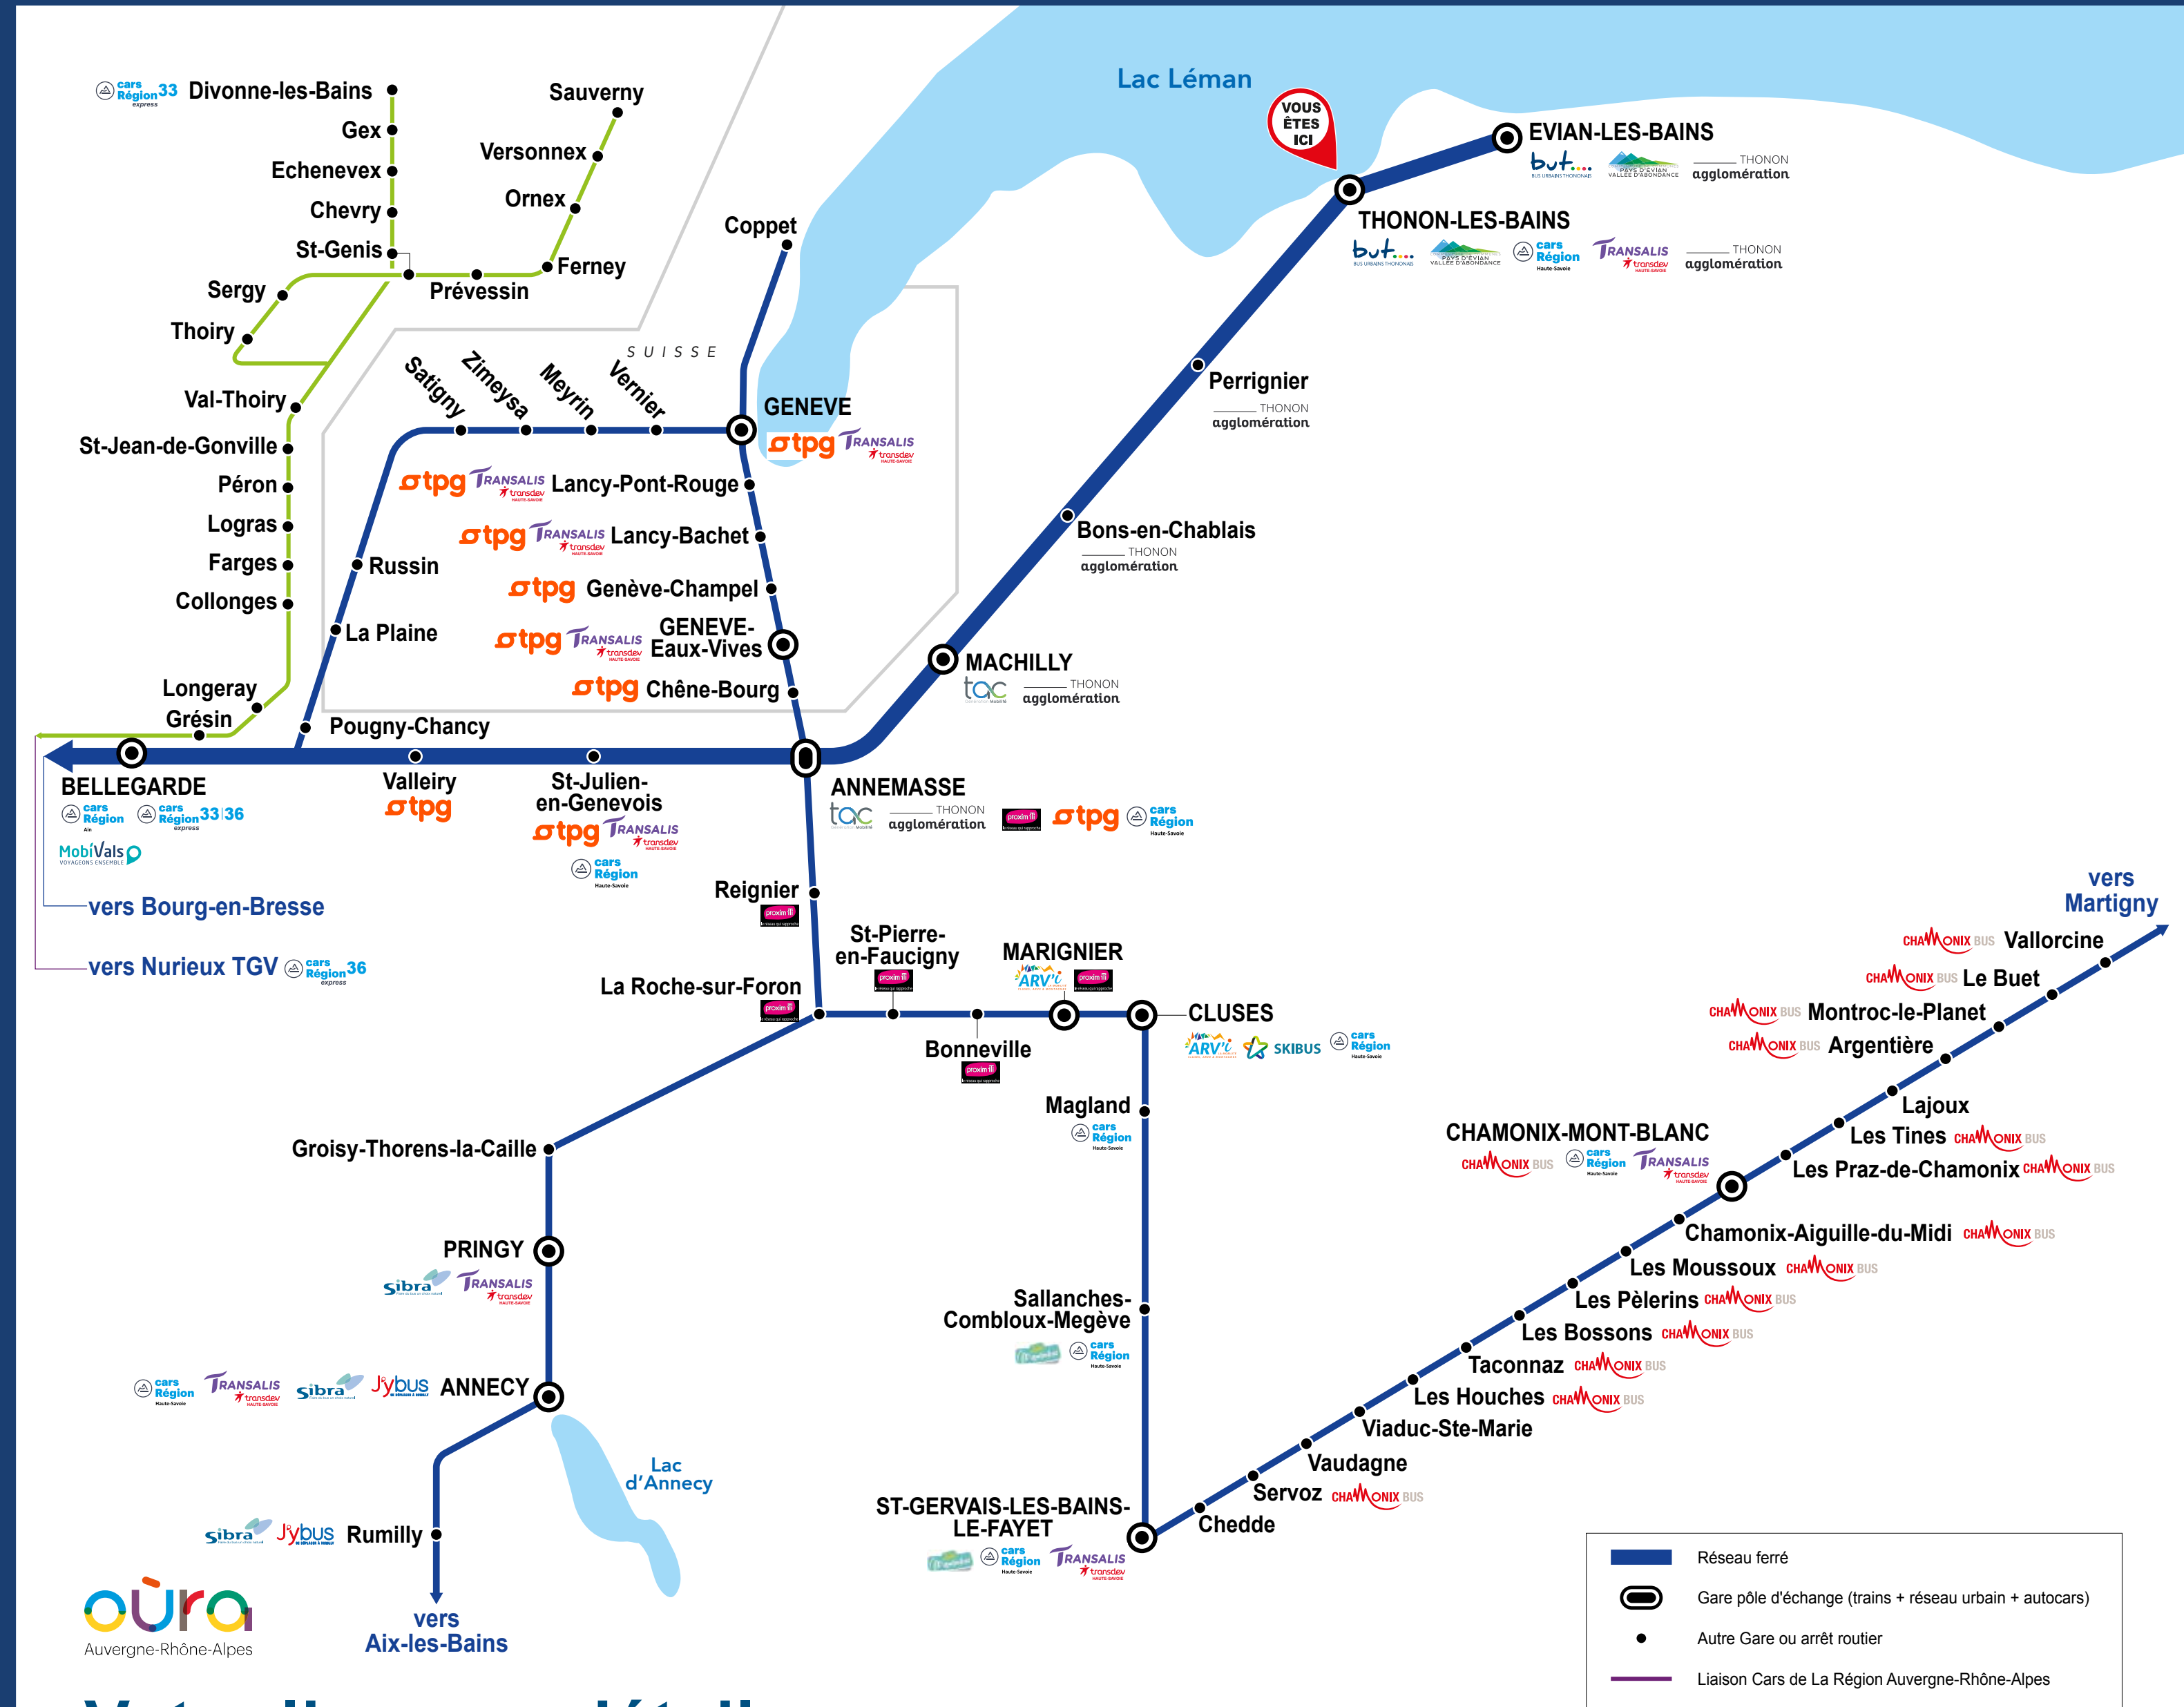

L'intermodalité en gare

TER et les autres réseaux de transport