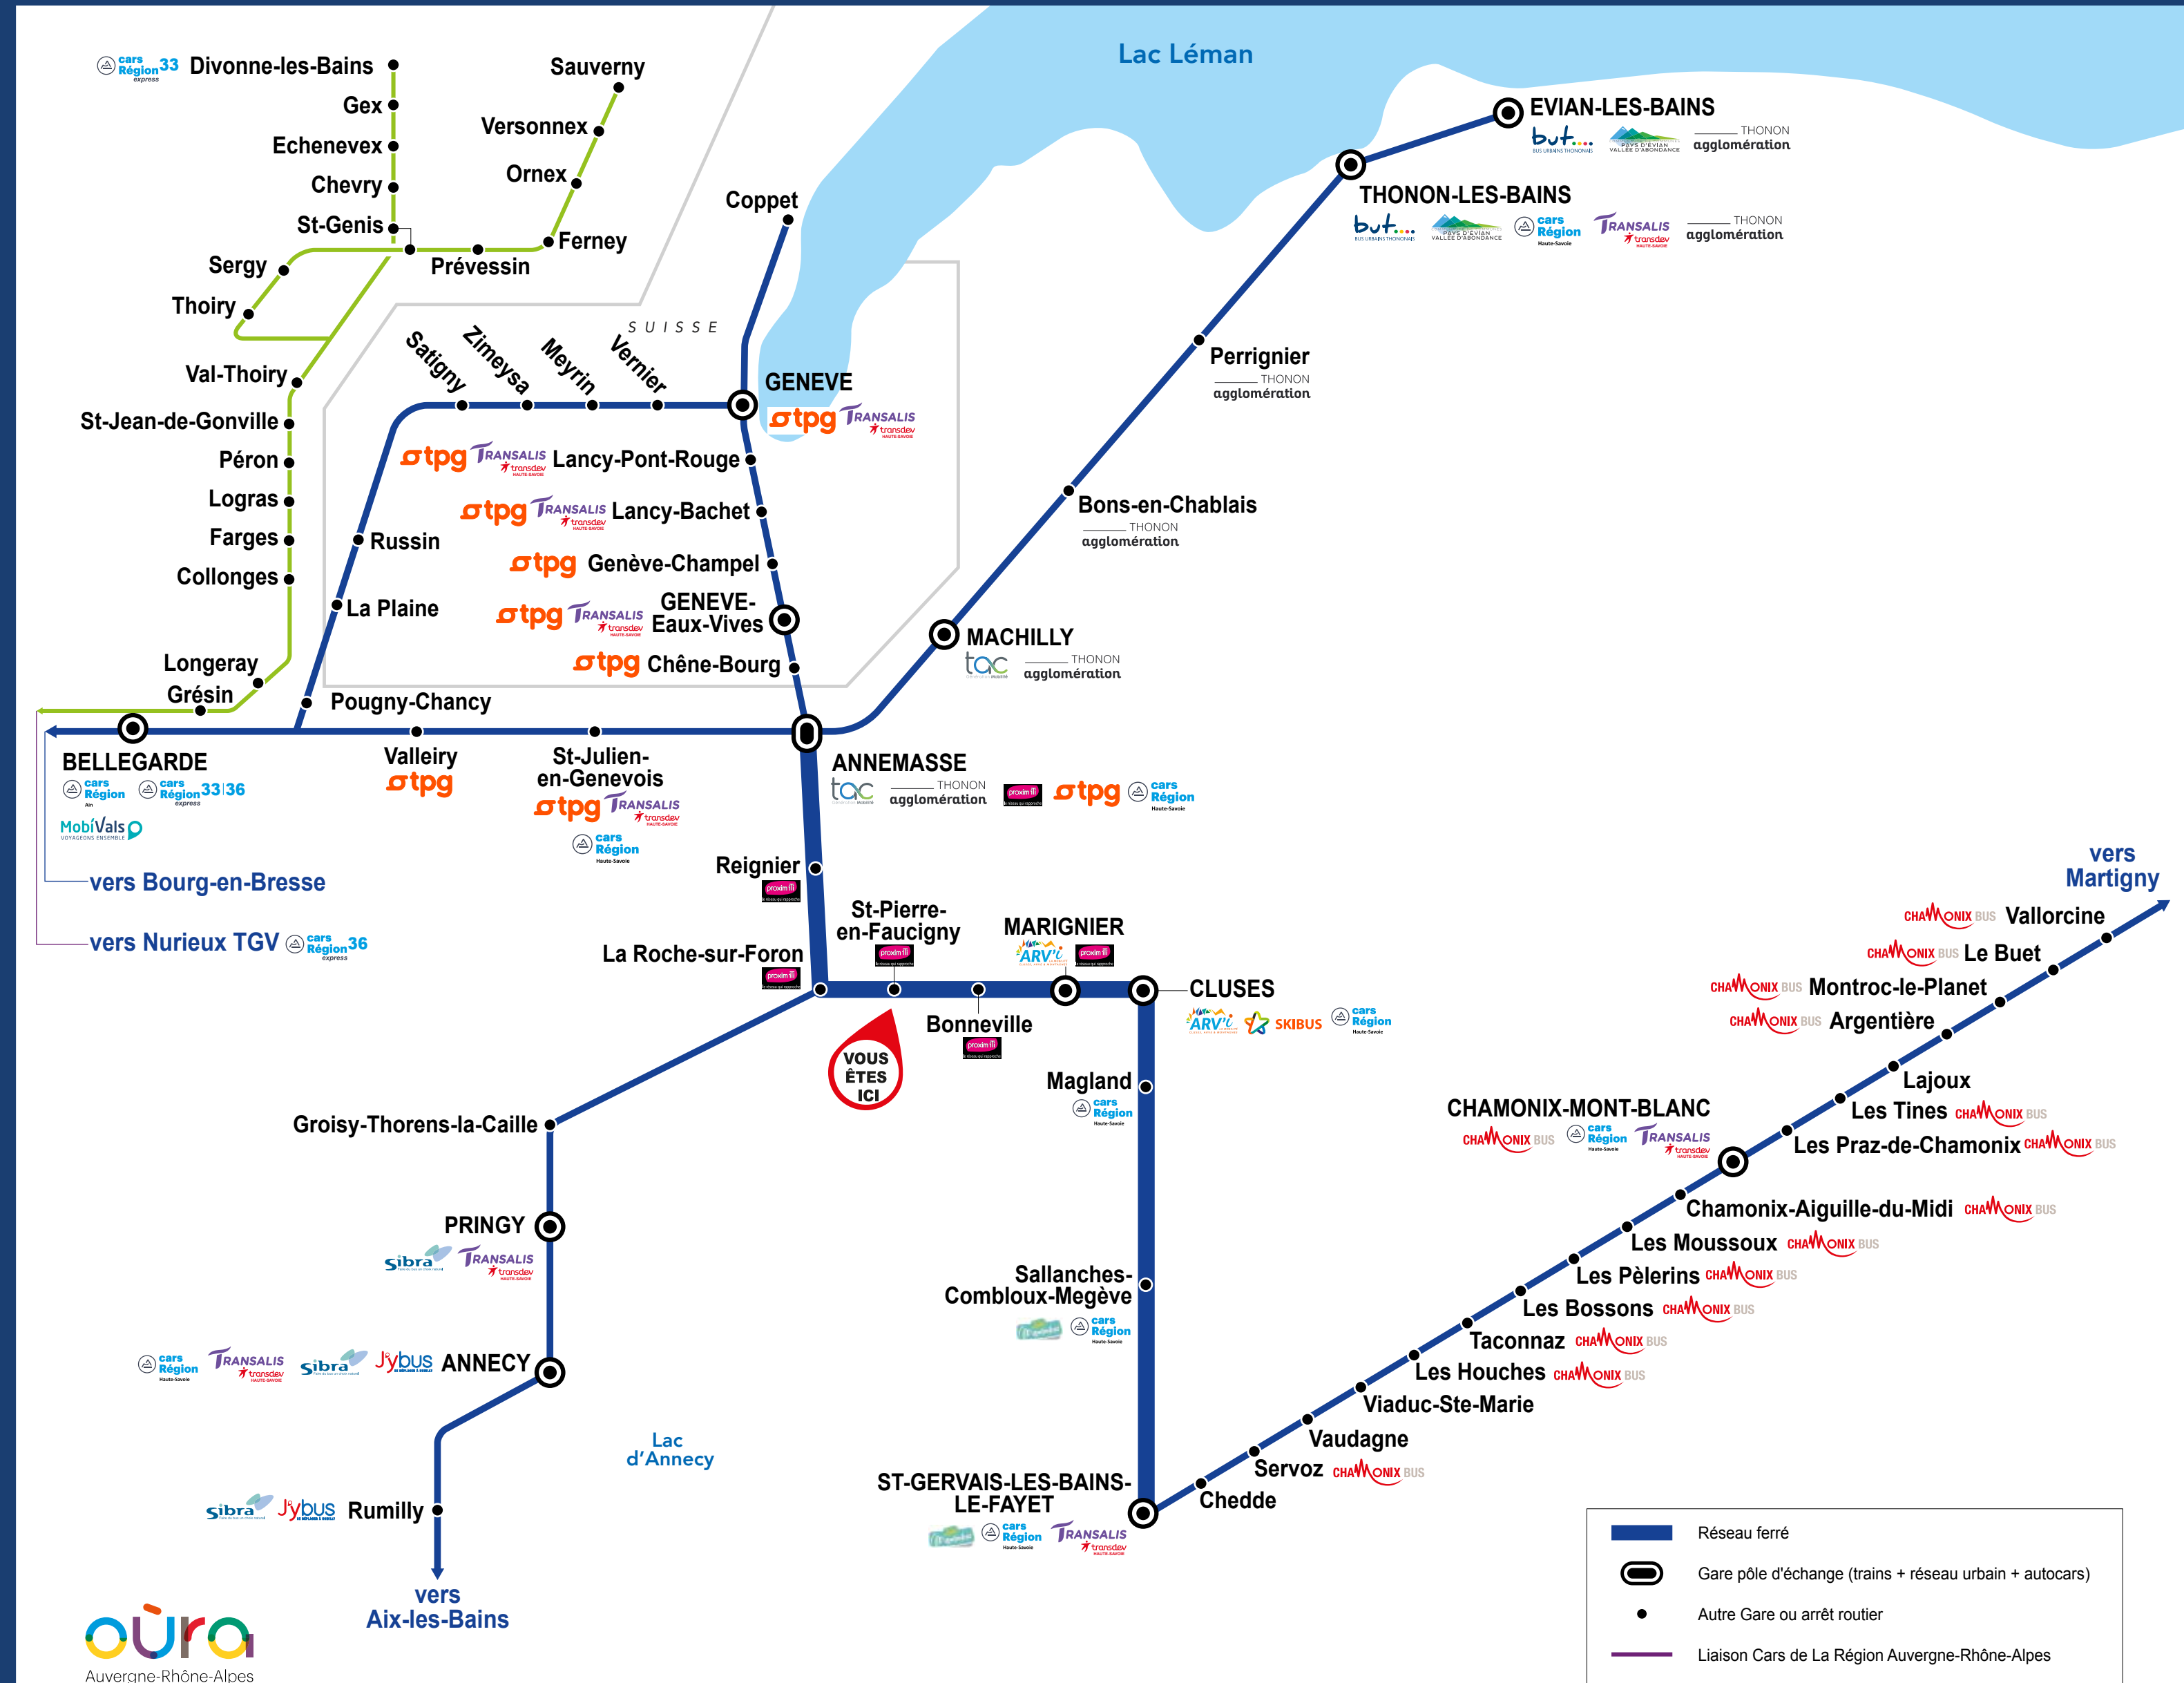

L'intermodalité en gare

TER et les autres réseaux de transport