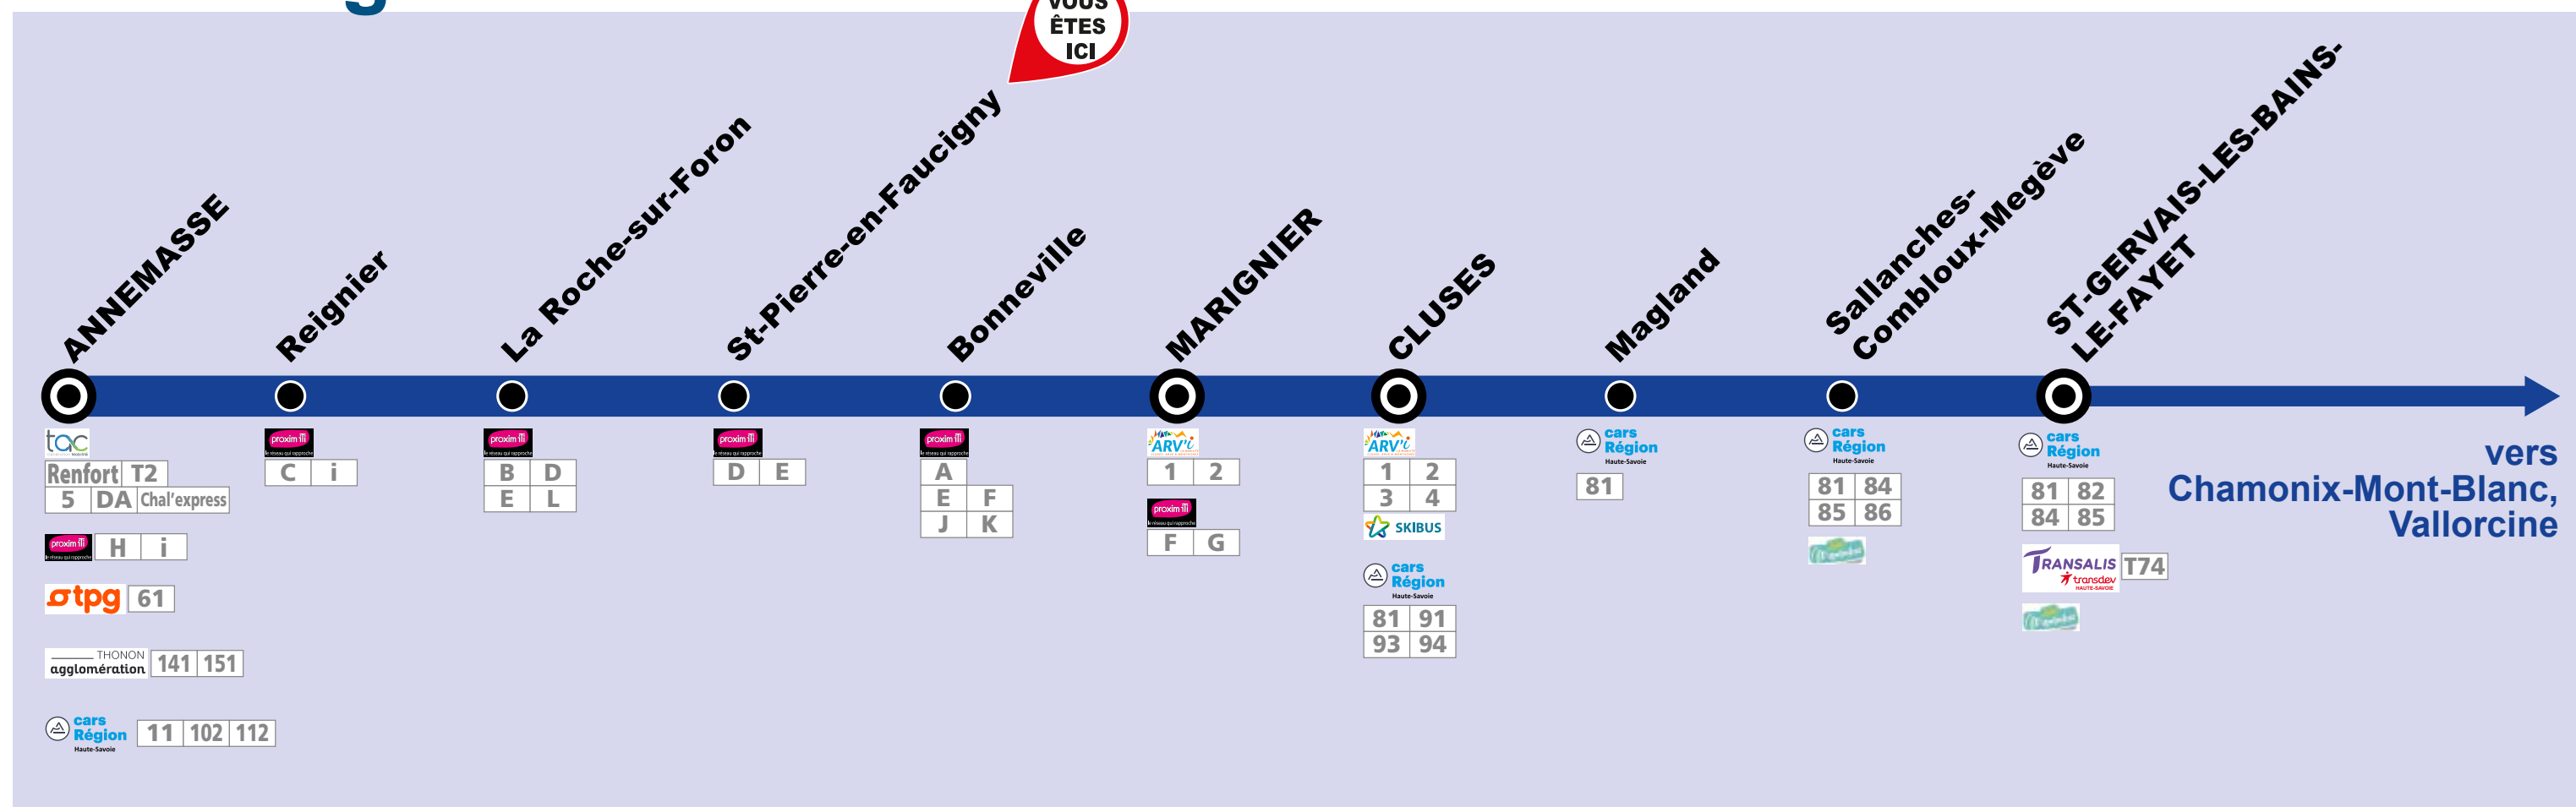

Votre ligne en détail

Les lignes régionales et interurbaines

Cars interurbains de la Haute-Savoie

11	Annemasse - Saint-Julien-en-Genève
81	Chamonix-Mont-Blanc Sud - St-Gervais-les-Bains-le-Fayet gare - Sallanches gare - Magland gare - Cluses gare
82	Chamonix-Mont-Blanc Sud - St-Gervais-les-Bains-le-Fayet gare - Praz-sur-Aul
84	Sallanches gare - St-Gervais-les-Bains-le-Fayet gare - Les Contamines
85	Sallanches gare - St-Gervais-les-Bains-le-Fayet gare - Passy
86	Sallanches gare - Cordon
91	Cluses gare - Les Gets - Morzine
93	Cluses gare - Praz de Lys
94	Cluses gare - Samoëns - Sixt
102	Gallard - Annemasse - Sixt Fer-à-Cheval
112	Bellevaux - Annemasse

Cars interurbains de Thonon Agglomération

Car Transfrontalier

Les lignes urbaines

Bus urbains d'Annemasse

Bus urbains de Cluses, Arve et Montagnes

Bus urbains de Genève

61	Chablais Parc - Gare Cornavin

Les informations des réseaux de transport

Centres d'information à votre service

Allo TER : 09 69 33 21 41
Info trafic, horaires, billets
du lundi au vendredi de 7h à 19h / le samedi de 8h à 13h
www.auvergnerrhonealpes.fr/cars

Transport interurbain de Haute-Savoie
Allo : 04 26 73 30 30
www.auvergnerrhonealpes.fr/interurbainhautesavoie

Transport interurbain de l'Ain
Allo : 04 26 73 33 50
www.auvergnerrhonealpes.fr/interurbainain

Transport transfrontalier entre la Haute-Savoie et la Suisse
www.transalis.fr
transalis@transdev.com

Transport urbain d'Annecy
Allo : 04 50 10 04 04
www.sibra.fr

Transport urbain d'Annemasse
Allo : 0800 00 19 53 (appel gratuit)
du lundi au vendredi de 9h30 à 12h30 et de 13h30 à 18h
le samedi de 9h30 à 12h30
www.reseau-tac.fr

Transport urbain de Bellegarde
Allo : 04 50 48 52 67
www.mobivals.fr

Transport publics de Genève
Allo : 00800 022 021 20 (appel gratuit depuis la Suisse et la France voisine)
du lundi au vendredi de 7h à 19h
le samedi de 9h à 17h
fermé dimanche et jours fériés
www.reseau-tac.fr

Transport urbain de Cluses, Arve et Montagnes
Allo : 04 50 98 07 81
www.cluses.com

Alpbus
Information : 0 800 94 00 33 (appel gratuit depuis un poste fixe)

Transport urbain et interurbain Thonon
Allo : 04 50 26 35 35
du lundi au vendredi de 9h30 à 12h30 et de 14h à 17h30
le samedi de 9h30 à 12h30
www.leman-but.fr

Transport interurbain de la Communauté de Communes du Pays d'Évian
Allo : 04 50 71 00 88
www.cc-peva.fr/336-transports-en-commun.htm

Transport interurbain de Thonon Agglomération
Allo : 04 50 71 85 55
www.thononagglom.fr/85-transports-en-commun.htm

Transport urbain et interurbain de 4 Communautés de Communes
Allo : 0 811 280 257 (numéro Azur)
www.proximiti.fr

Transport A la Demande de la Communauté de Communes du Pays du Mont Blanc
Inscription et réservation : 0 800 201 374 (appel gratuit depuis un téléphone fixe)
www.montenbus.fr