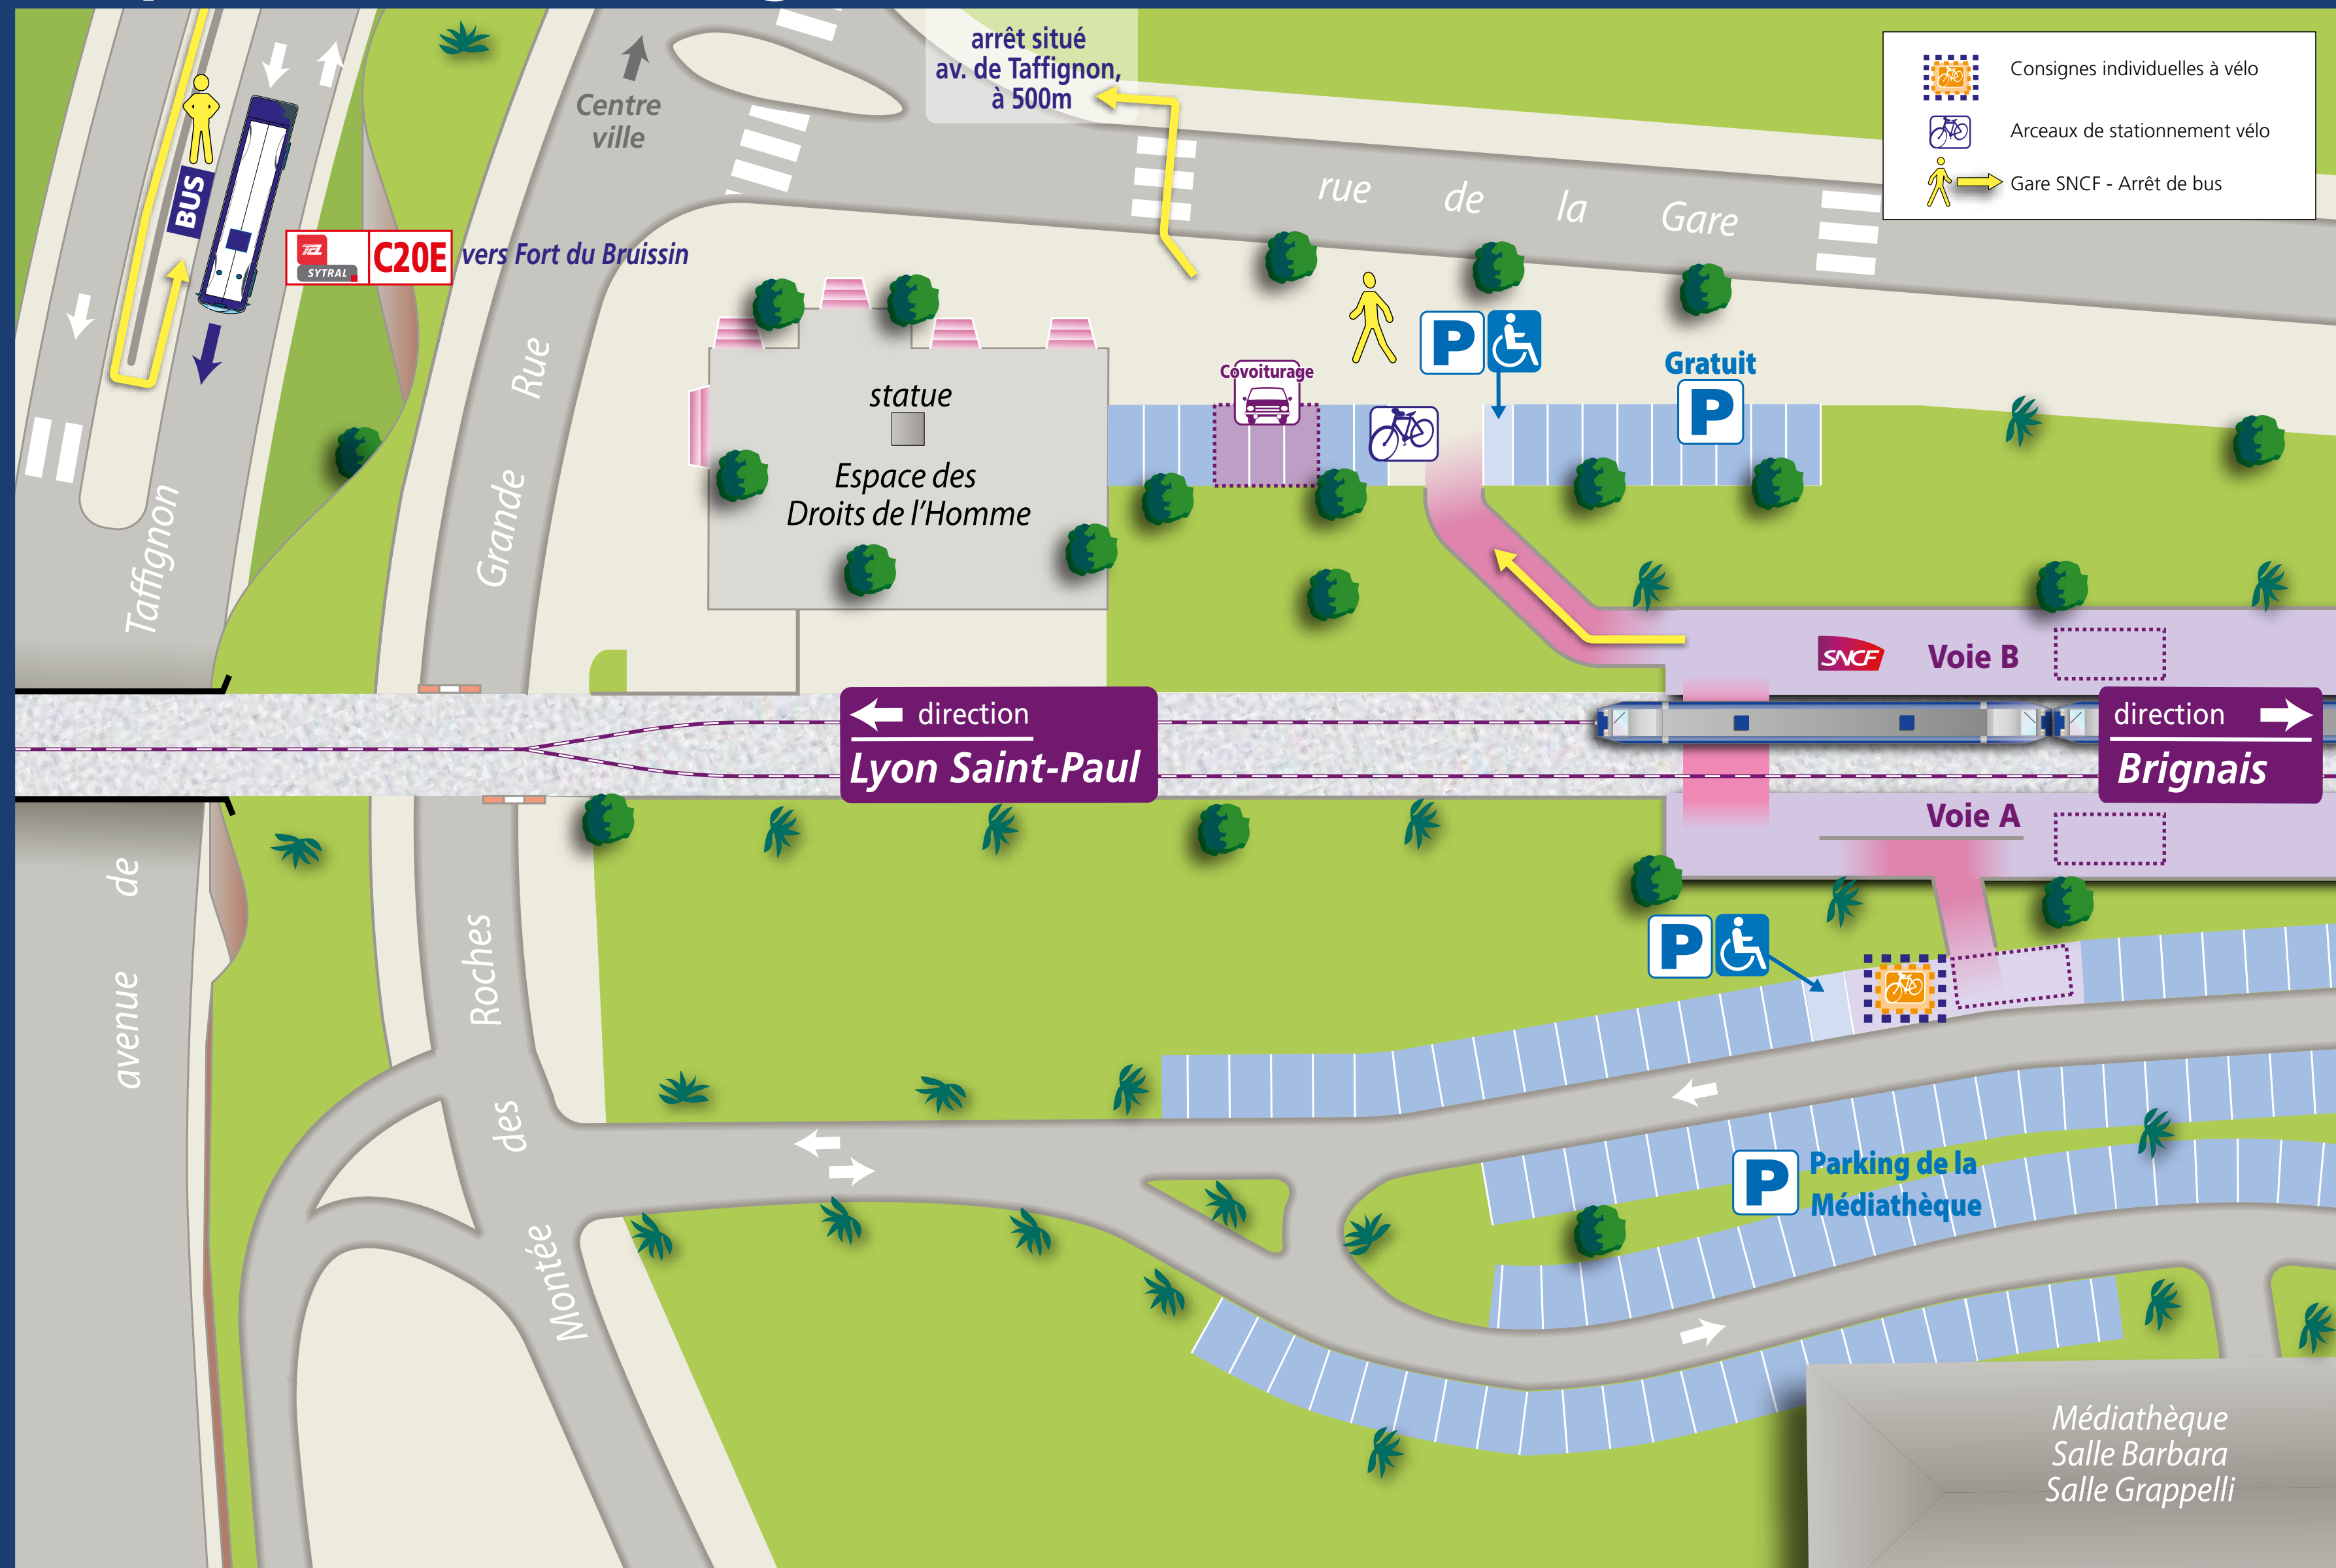

Où prendre le bus à la gare de FRANCHEVILLE ?

Offre de transport en gare

Offres de transports à proximité de la gare de Francheville

Ligne urbaine

Transport urbain Lyonnais
C20E Bellecour - Fort du Bruissin
(arrêt situé avenue de Taffignon, à 500m de la gare)