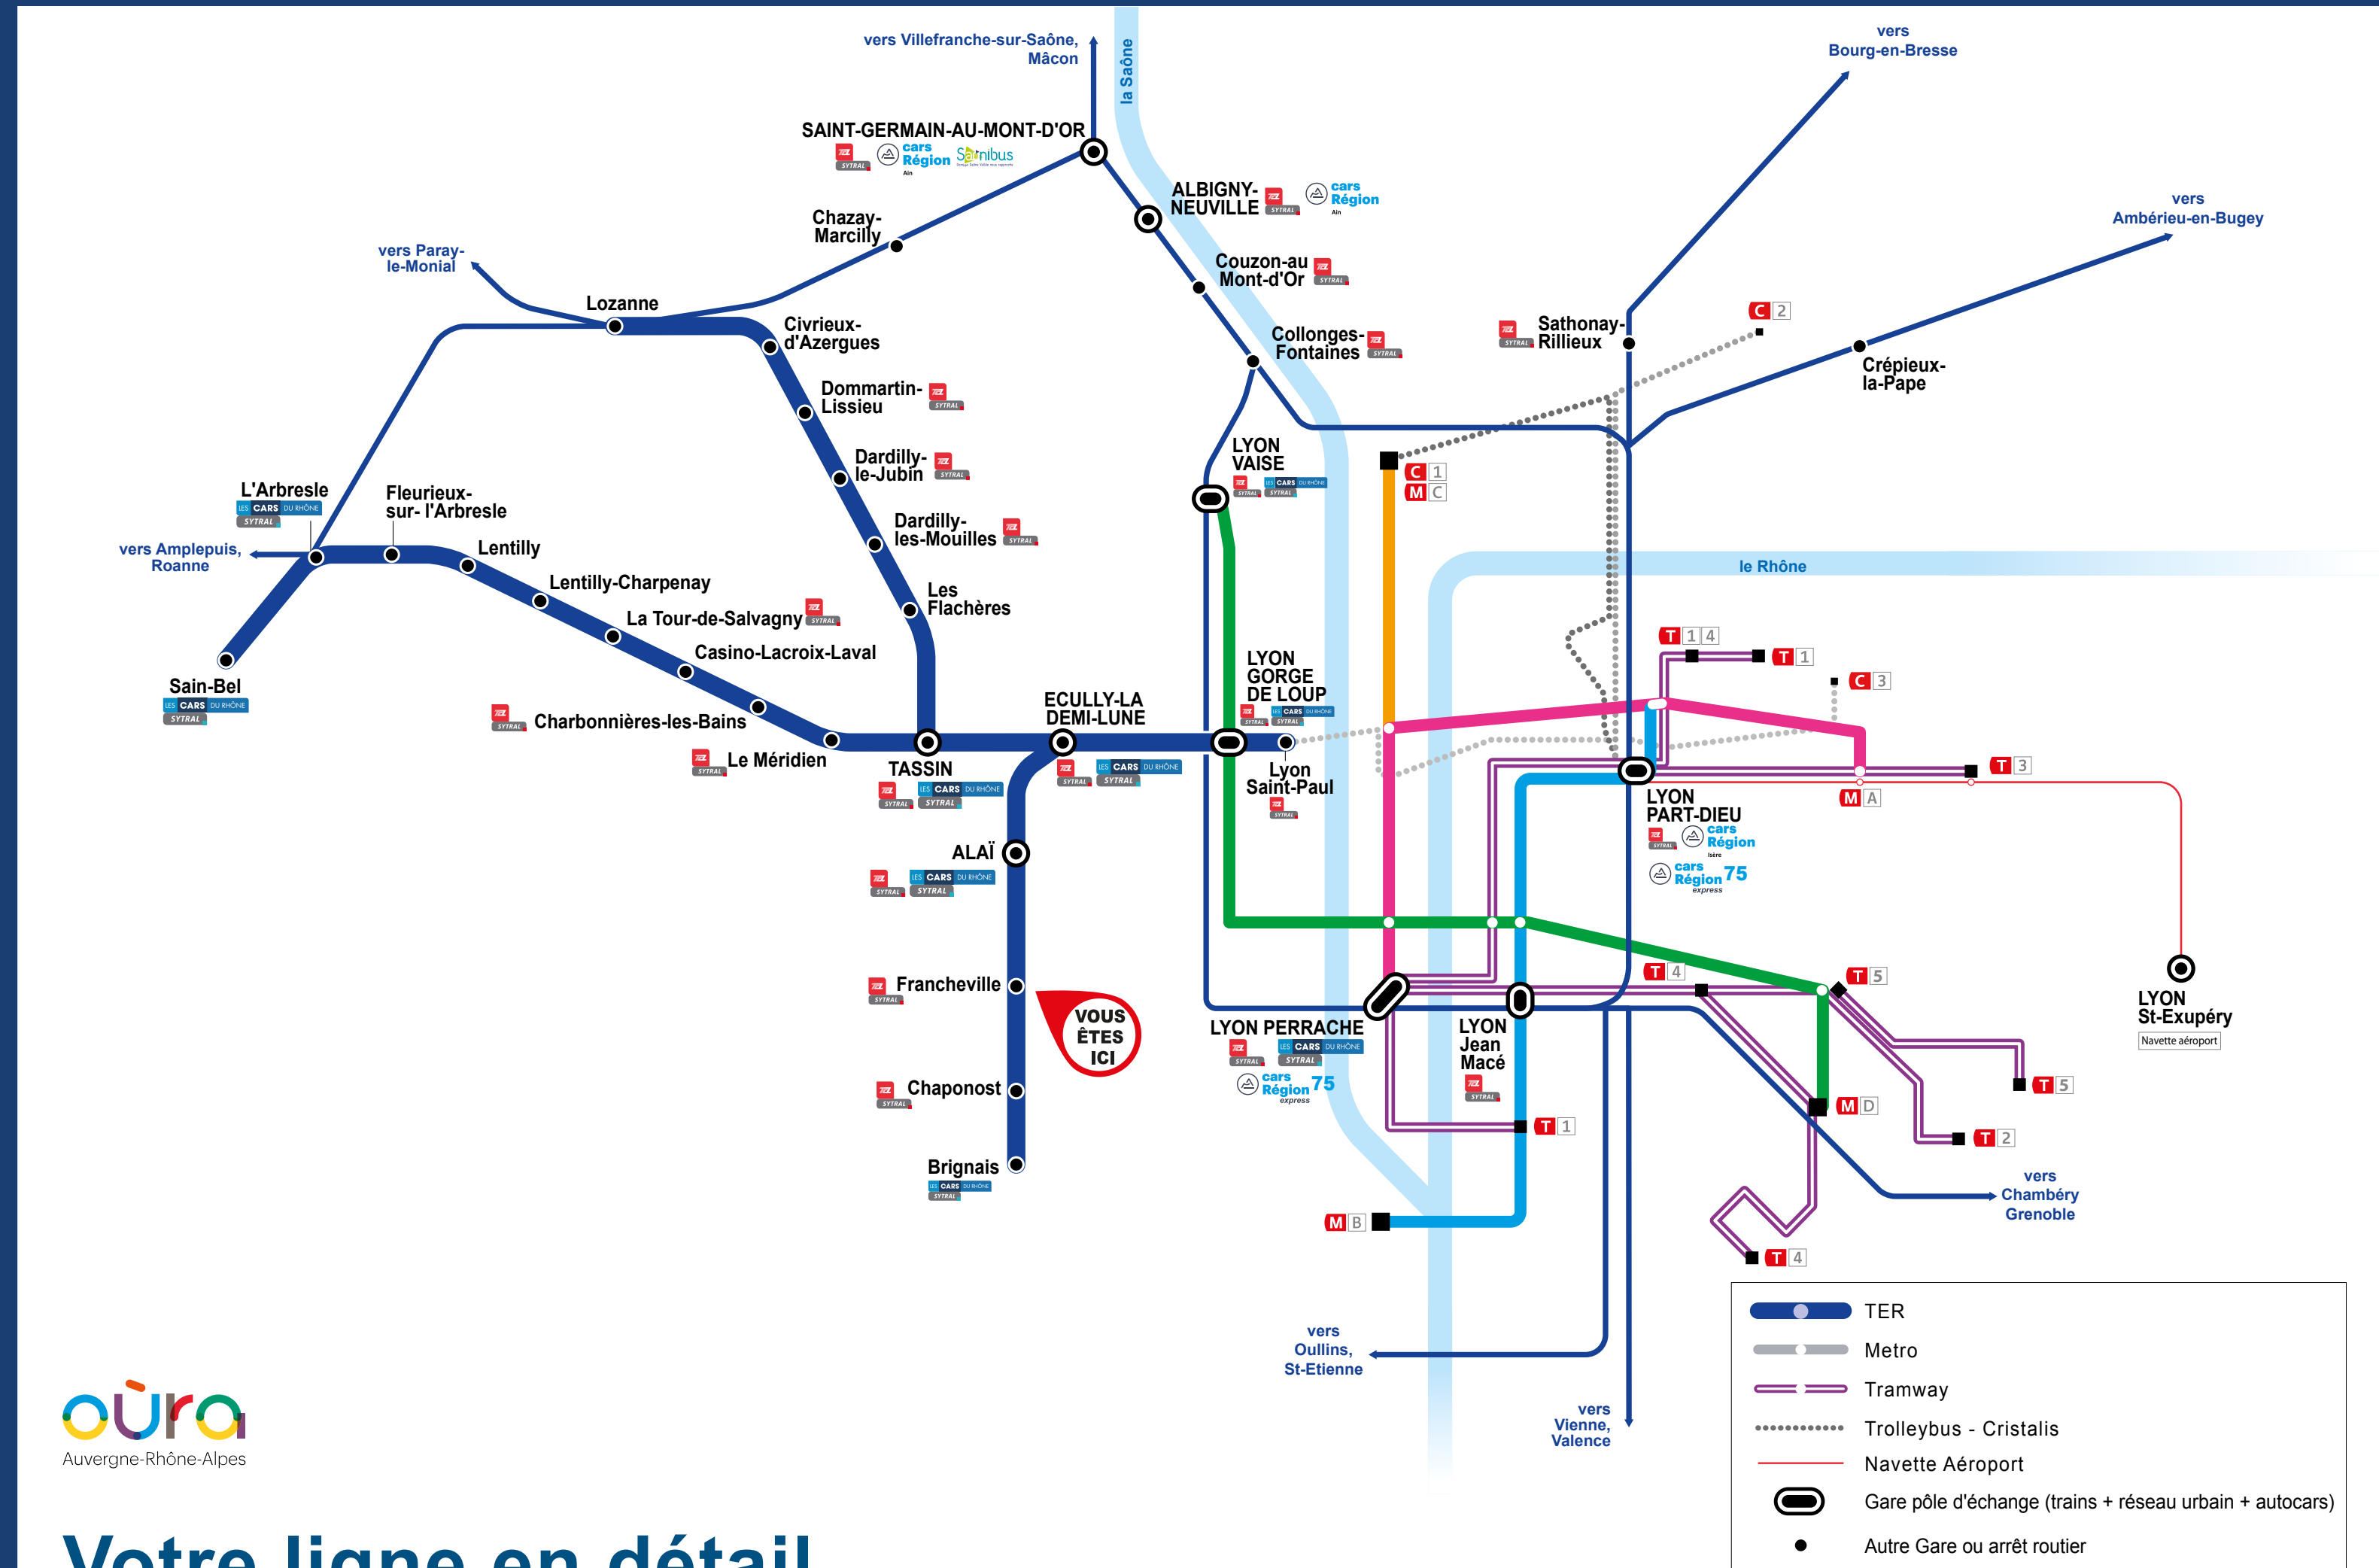

L'intermodalité en gare

TER et les autres réseaux de transport