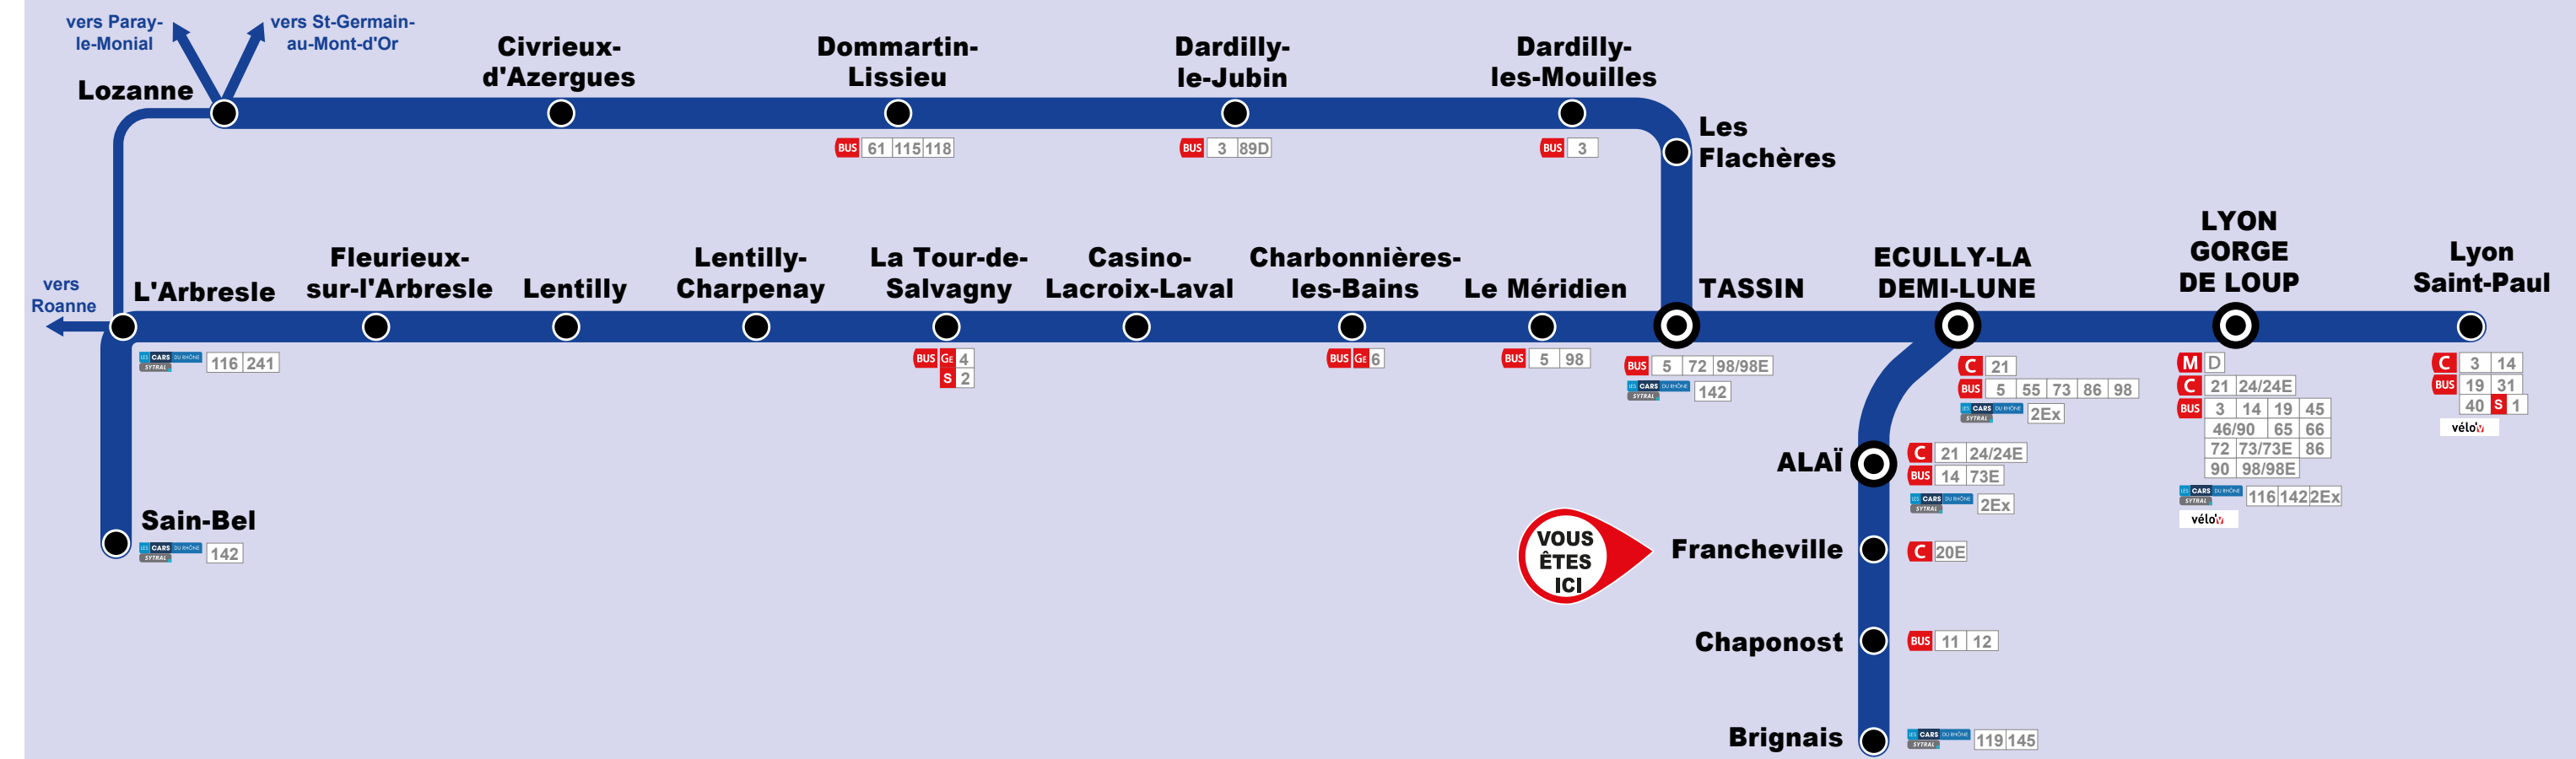

Votre ligne en détail

Les lignes interurbaines

Cars interurbains du Rhône
(uniquement les lignes régulières)

116	Gorge-de-Loup - Cours-la-Ville
119	Perrache - Milleville
142	Gorge-de-Loup - Avezé-L'Argentière
145	Oullins - Rive-de-Gier
241	L'Arbresle - Chevinay
2EX	Gorge-de-Loup - Chazelles-sur-Lyon

Les lignes urbaines

Bus urbains de Lyon

M A	Perrache - Vaulx-en-Velin La Soie
M B	Charpennes - Part-Dieu Vivier-Merle - Jean-Macé - Stade de Gerland - Oullins
M C	Hôtel-de-Ville - Cuire
M D	Vaise - Gorge-de-Loup - Vénissieux
F 1	Vieux Lyon - Saint-Just
F 2	Vieux Lyon - Fournière
T 1	Debourg - Perrache - Part-Dieu Vivier-Merle - Hôtel de Région/Montrouchet - IUT Feysine
T 2	Perrache - St-Priest Bel-Air
T 3	Part-Dieu Vilette - Meyzieu Z.I.
T 4	La Doua Gaston Berger - Part-Dieu Vilette - Vénissieux - Hôpital Rayon Vénissieux
T 5	Grange-Blanche - Eurepo
T 6	Debourg - Hôpitaux Est Pinel
C 3	Saint Paul - Vaux La Grappinière
C 14	Jean-Macé - Les Sources
C 20E	Bellecour - Fort du Bruissin
C 21	Gorge-de-Loup - Perrache
C 24/24E	Gorge-de-Loup - Caponne Val d'Izeron/Gymnase Edouard-Catalan
BUS 3	Gorge-de-Loup - Dardilly Le Jubin / Limonest Puy d'Or
BUS 5	Pont Mouton - Charbonnières Les Verrières
BUS 11	Oullins - Thurins mairie
BUS 12	Oullins - Saint-Genis 2
BUS 14	Gorge-de-Loup - Oullins
BUS 19	Hôtel-de-Ville Louis-Pradel - Le Peroller
BUS 31	Perrache / Vaise - Cité Edouard-Herriot
BUS 40	Bellecour - Neuville
BUS 45	Croix-Rousse - Valdo
BUS 46	Perrache - Boyer
BUS 55	Perrache - Campus Lyon Ouest
BUS 61	Vaise - Lissieu Montuzin
BUS 65	Gorge-de-Loup - Charcot La source
BUS 66	Saint-Just - Champagne Ecoles
BUS 72	Gorge-de-Loup - Sainte-Consoce
BUS 73/73E	Gorge-de-Loup - Brindas
BUS 86	Gorge-de-Loup - La Tour-de-Salvagny Chambettes
BUS 89D	Vaise - Porte-de-Lyon
BUS 90	Valmy Place Féber - Sainte-Foy Châtelain
BUS 98/98E	Gorge-de-Loup - Marcy Campus Sanofi
BUS 115	Vaise - Bois Dieu (tarification TCL et Cars du Rhône)
BUS 118	Vaise - Belleville-sur-Saône (tarification TCL et Cars du Rhône)
BUS 24	La Tour-de-Salvagny - Techid
BUS 26	Charbonnières - Marcy l'Etoile
BUS 31	Saint-Paul - Confluence Rambaud
BUS 32	La Tour-de-Salvagny - La Tour-de-Salvagny Chambettes
BUS 5	Caluire Bords de Saône - Vieux Crépieux
BUS PL	Lignes Heine Lune (lignes nocturnes)

vélos Station vélo

Les informations des réseaux de transport

Centres d'information à votre service

Allo TER : ☎ N°Cristal 09 69 32 21 41
info trafic, horaires, billets
du lundi au vendredi de 7h à 19h / le samedi de 8h à 13h
www.ter.sncf.com/auvergne-rhone-alpes.fr

Allo TER : ☎ N°Cristal 09 69 32 21 41
info trafic, horaires, billets
du lundi au vendredi de 7h à 19h / le samedi de 8h à 13h
www.auvergnehonealpes.fr/cars

Transport interurbain du Rhône
Allo : 0800 10 40 36 (appel gratuit depuis un poste fixe)
www.carsdurhone.fr

Transports en Commun Lyonnais
Allo TCL : 04 26 10 12 12 (prix d'un appel local)
www.tcl.fr

Location de vélos en libre-service
www.velov.grandlyon.com