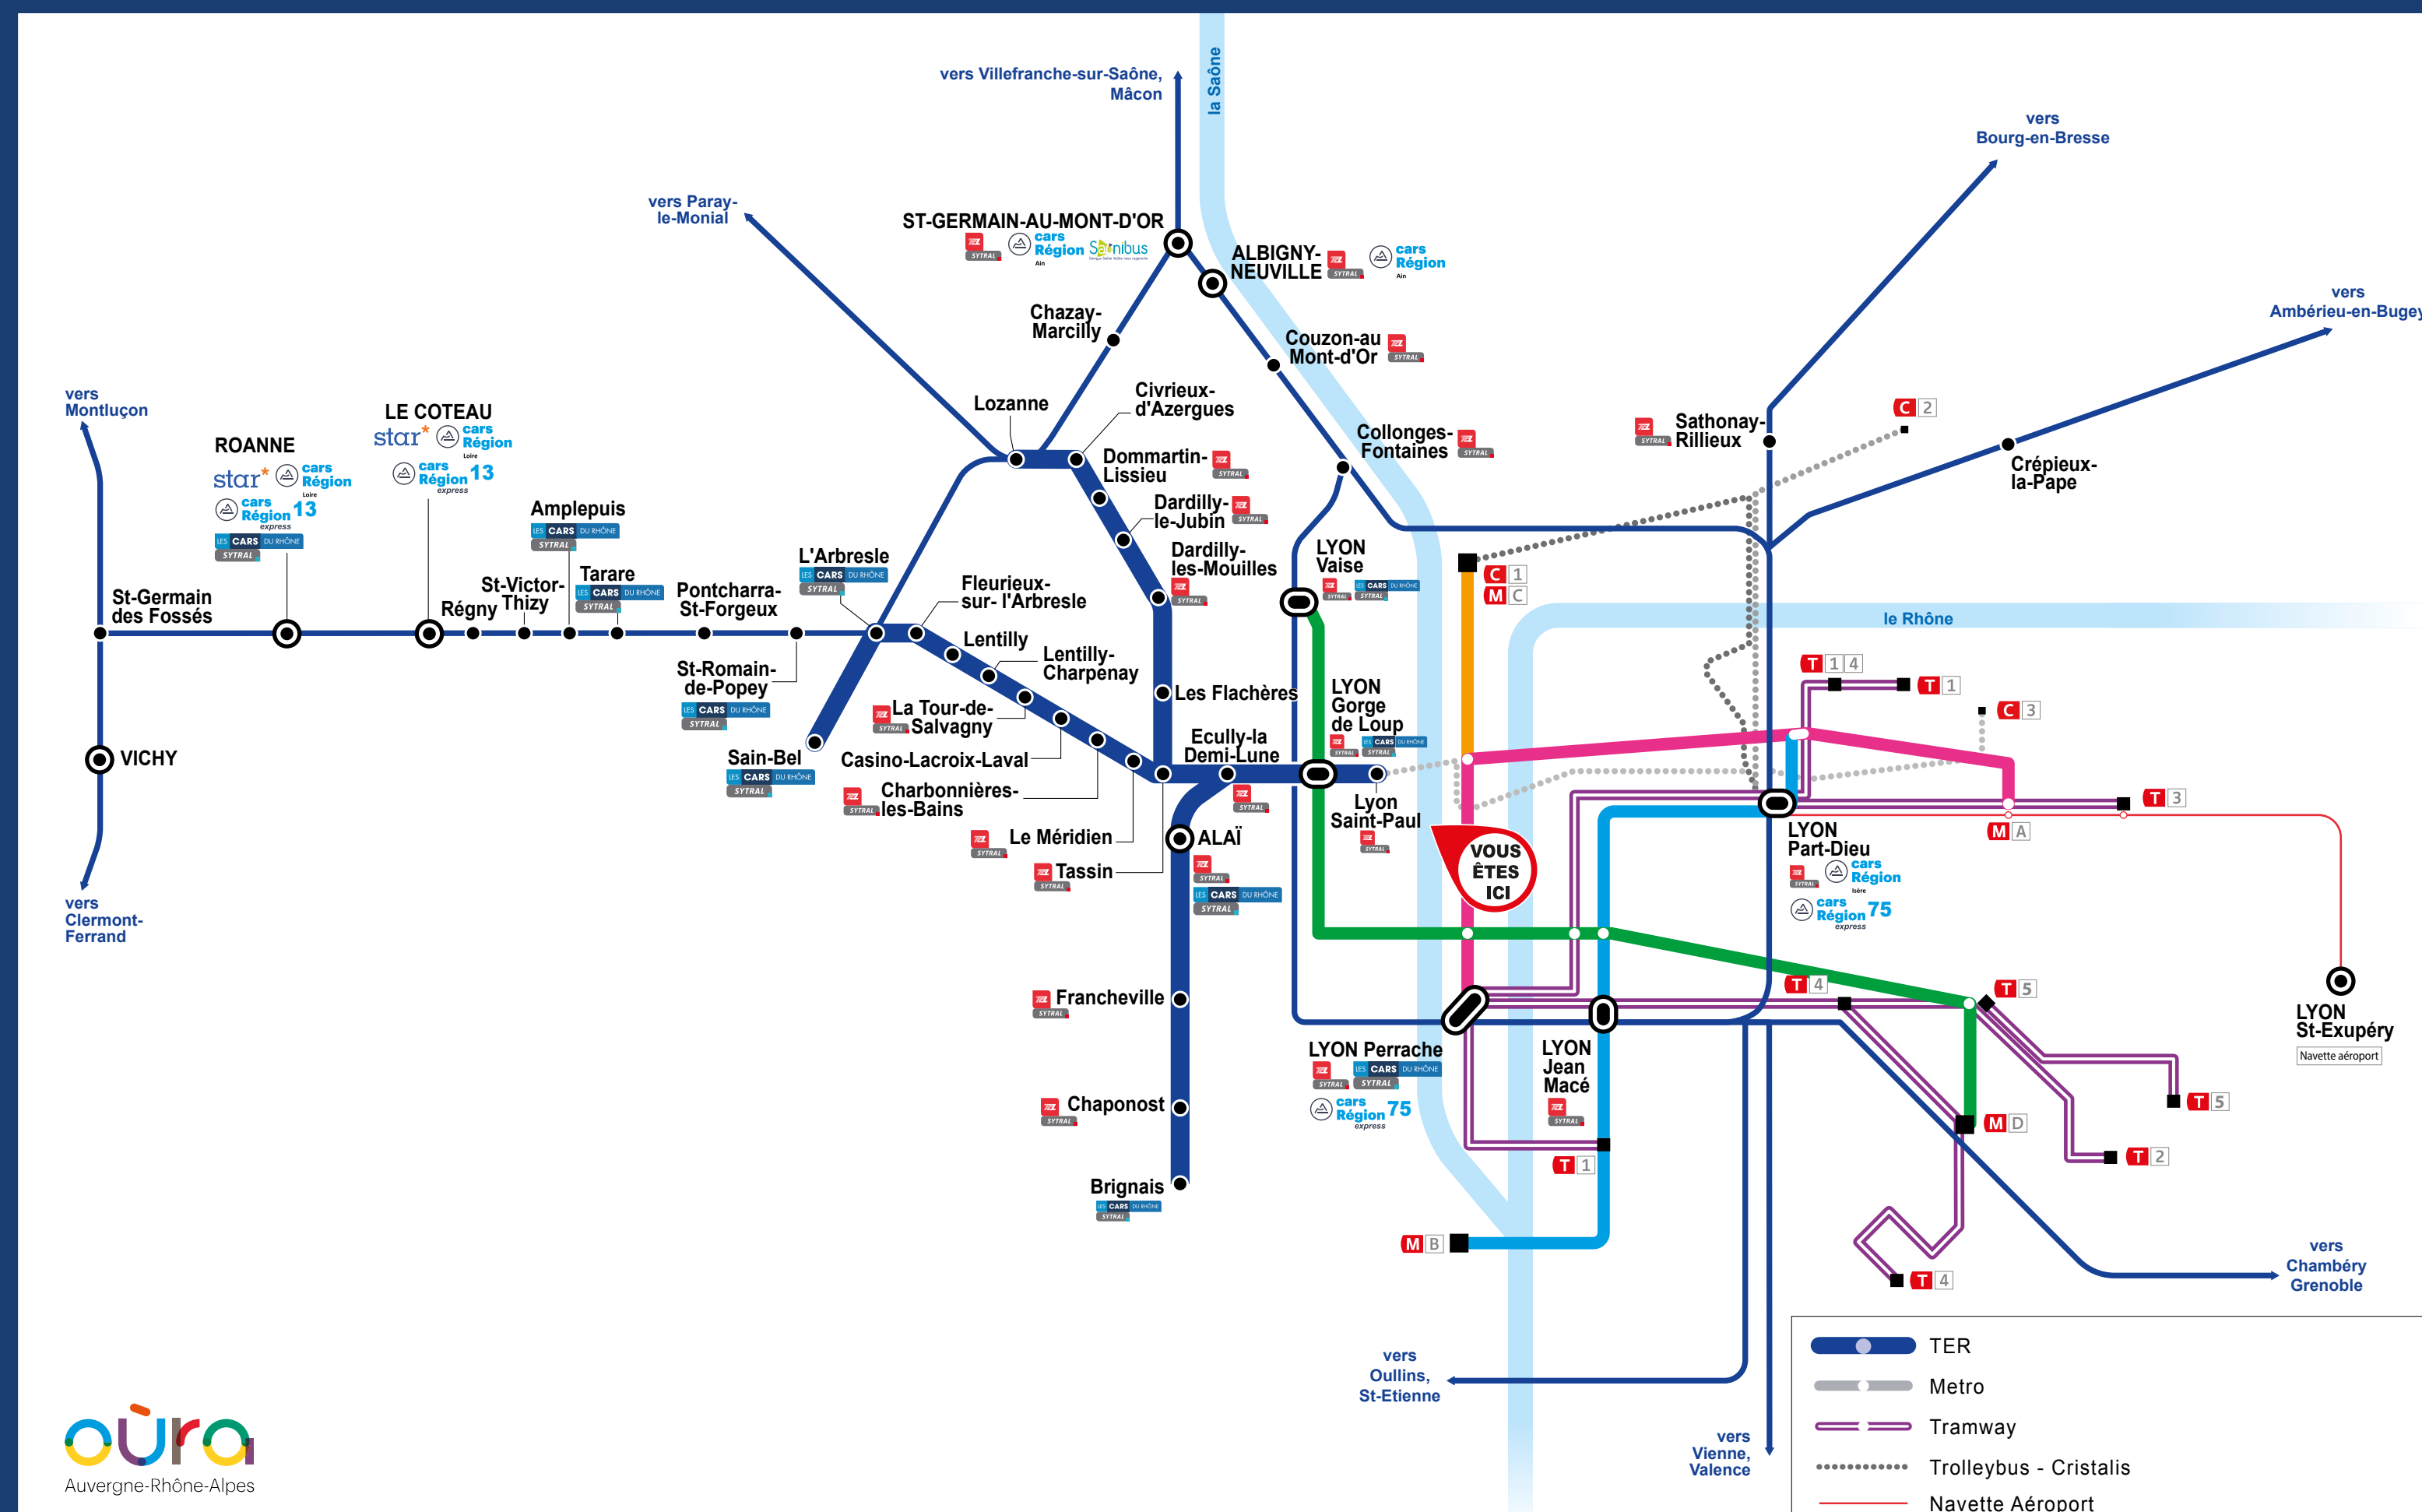

L'intermodalité en gare

TER et les autres réseaux de transport