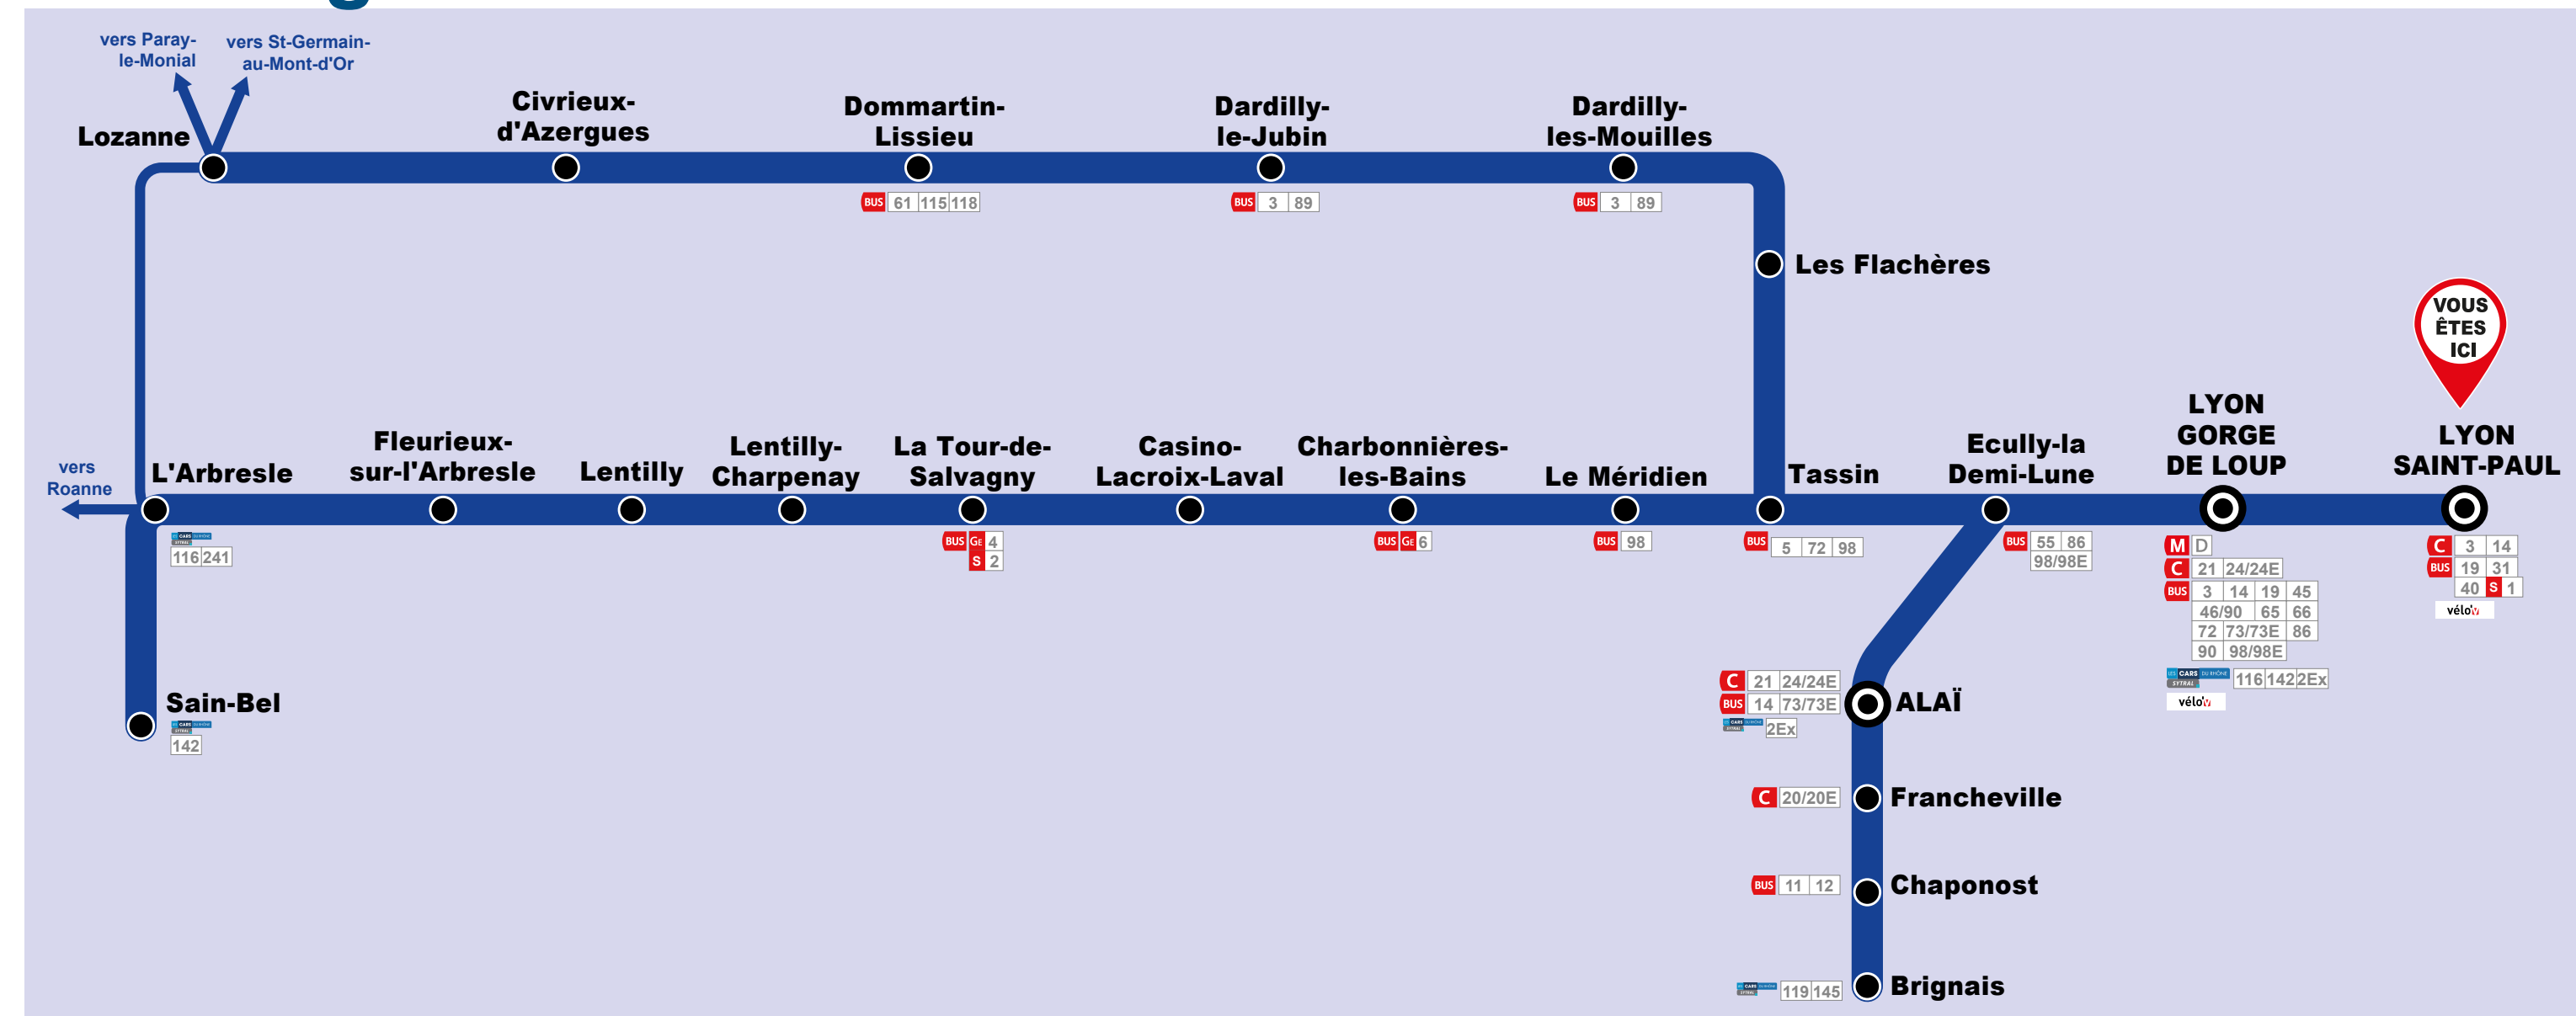

Votre ligne en détail

Les lignes régionales et interurbaines

- 116 Gorge-de-Loup gare - L'Arbresle - Amplepuis - Cours-la-Ville
- 119 Millery - Perrache gare
- 142 Gorge-de-Loup - Sain-Bel - Aveziz
- 145 Rive-de-Gier - Brignais gare - Oullins gare - La Mulatière
- 2Ex Gorge-de-Loup - Piscine Alai gare - Chazelles-sur-Lyon
- 241 Chevigny - L'Arbresle

Les lignes urbaines

Bus urbains de Lyon

- **M A** Perrache - Vaulx-en-Velin La Soie
- **M B** Charpenay - Part-Dieu Vivier-Merle - Jean-Macé gare - Stade de Gerland - Oullins gare
- **M C** Hôtel-de-Ville - Cuire
- **M D** Vaise gare - Gorge-de-Loup gare - Vénissieux gare
- **F 1** Vieux Lyon - Saint-Just
- **F 2** Vieux Lyon - Fournière
- **T 1** Debourg - Perrache - Part-Dieu Vivier-Merle - Hôtel de Région/Montrouet - IUT Feysine
- **T 2** Perrache - St-Priest Bel-Air
- **T 3** Part-Dieu Vilette - Meyzieu Z1
- **T 4** La Doua Gaston Berger - Part-Dieu Vilette - Vénissieux gare - Hôpital Feyzin Vénissieux
- **T 5** Grange-Blanche - Eurexpo
- **T 6** Debourg - Hôpitaux Est Pinel
- **C 3** Saint-Paul gare - Hôtel-de-Ville Louis Pradel - Lyon Part-Dieu Jules-Favre - Vaulx-en-Velin La Grappinière
- **C 14** Jean-Macé gare - Hôtel-de-Ville Louis Pradel - Saint-Paul Palais Bondy - Vaise gare - Les Sources
- **C 20/20E** Bellecour - Francheville Taffignon - Fort du Bruissin
- **C 21** Gorge-de-Loup gare - Piscine Alai gare - Perrache
- **C 24/24E** Gorge-de-Loup gare - Piscine Alai gare - Capornie Val d'Izeron / Gymnase E-Catelon
- **BUS** Lignes bus complémentaires
- **BUS PL** Lignes Pleine Lune (lignes nocturnes)

vélo'v Station vélo'v

nouveau! Liaison Lyon - Aéroport St-Exupéry

Les informations des réseaux de transport

Centres d'information à votre service

Allo TER : 09 69 32 21 41
info trafic, horaires, billets
du lundi au vendredi de 7h à 19h / le samedi de 8h à 13h
www.ter.sncf.com/auvergne-rhone-alpes.fr

Allo TER : 09 69 32 21 41
info trafic, horaires, billets
du lundi au vendredi de 7h à 19h / le samedi de 8h à 13h
www.auvergnerrhonealpes.fr/cars

Transport interurbain du Rhône
Allo : 0800 10 40 36 (appel gratuit depuis un poste fixe)
Du lundi au vendredi de 8h à 18h et le samedi de 8h à 12h
www.carsdurhone.fr

Transports en Commun Lyonnais
Allo TCL : 04 26 10 12 12 (prix d'un appel local)
du lundi au dimanche de 6h à 22h
www.tcl.fr

Location de vélos en libre-service
www.velov.grandlyon.com

Oura
www.oura.com
Calculs d'itinéraire, informations et boutique en ligne sur tous les réseaux partenaires