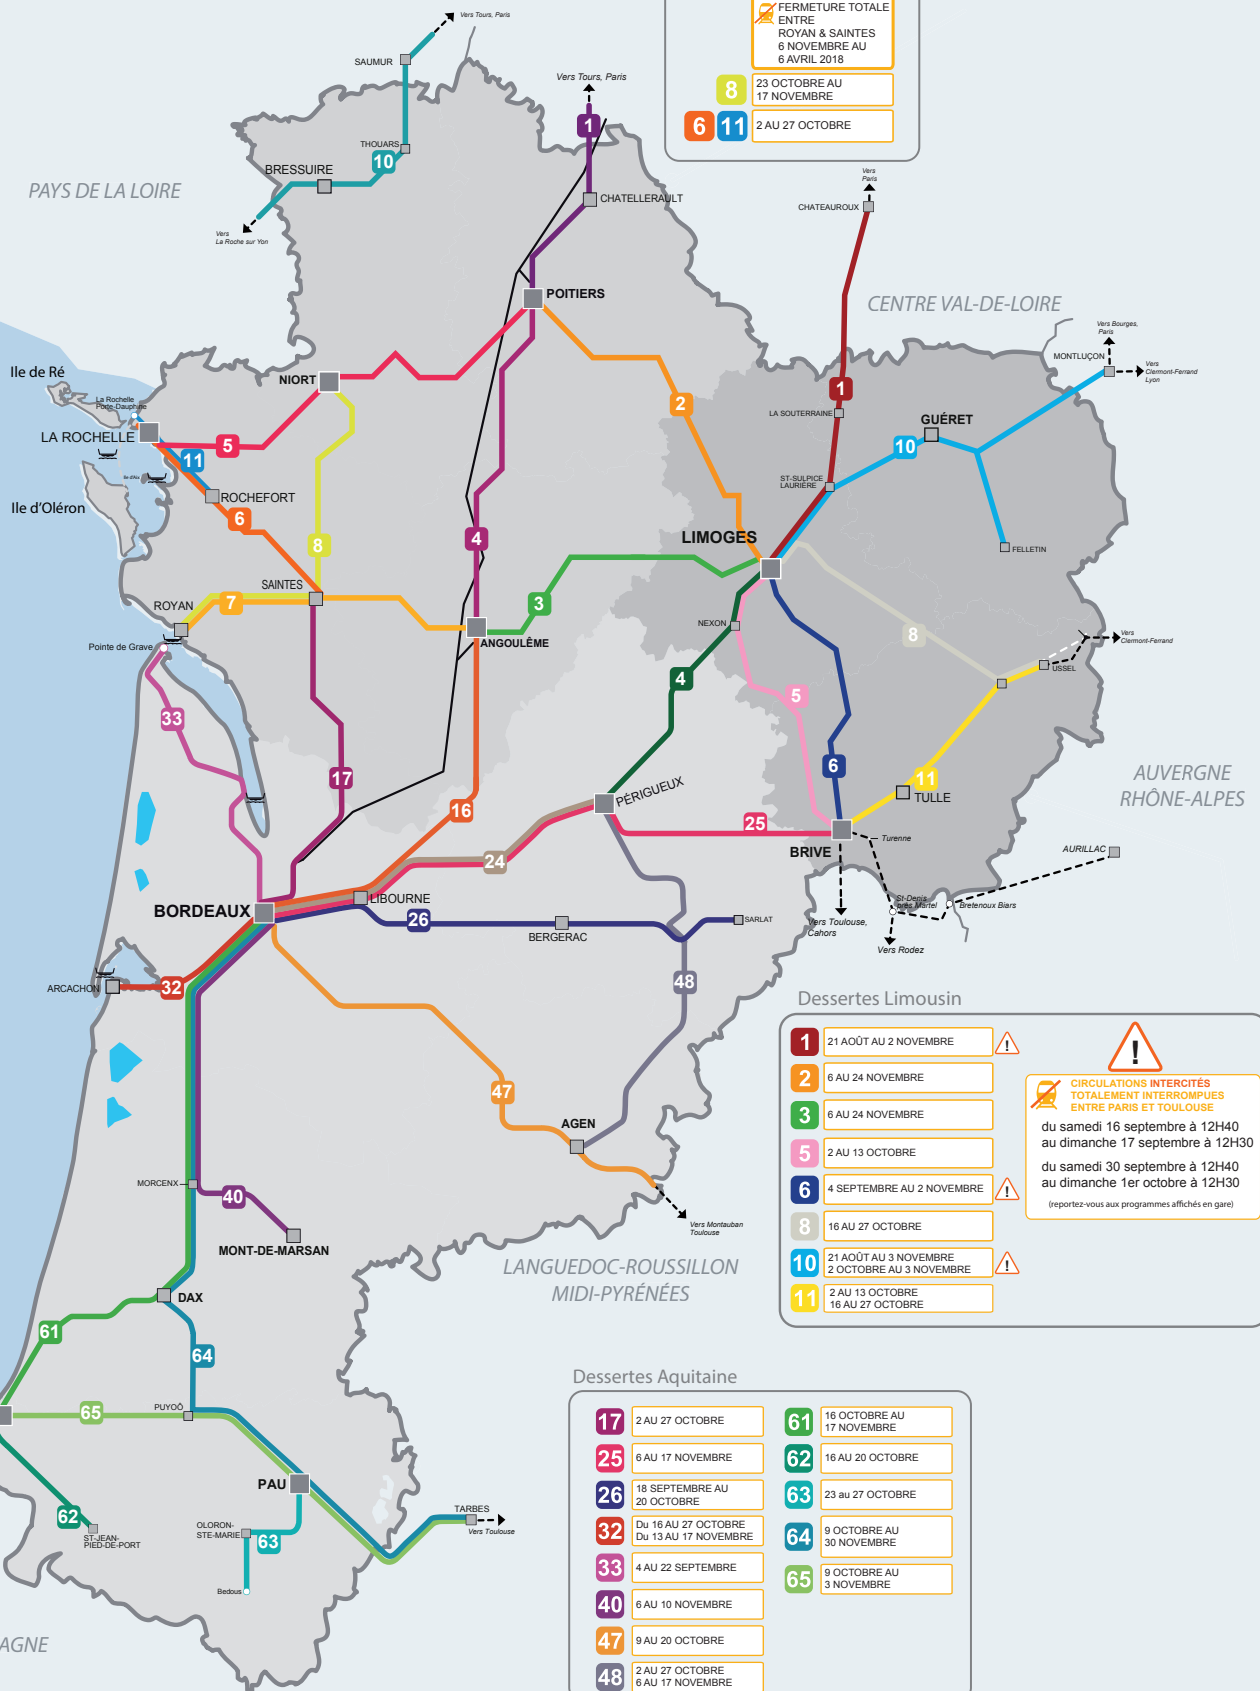

SNCF MODERNISE VOS LIGNES
POUR AMÉLIORER VOS VOYAGES DE DEMAIN

INFOS TRAVAUX

DEUXIÈME SEMESTRE 2017

RETROUVEZ TOUS
LES HORAIRES
SUR LE SITE ter.sncf.com
ET SUR L'APPLI SNCF

Dessertes Poitou-Charentes

| | |
|-------------|---|
| 7 | 11 SEPTEMBRE AU 20 OCTOBRE |
| | FERMETURE TOTALE ENTRE ROYAN & SAINTES 6 NOVEMBRE AU 6 AVRIL 2018 |
| 8 | 23 OCTOBRE AU 17 NOVEMBRE |
| 6 11 | 2 AU 27 OCTOBRE |

Dessertes Limousin

| | | |
|-----------|--|--|
| 1 | 21 AOÛT AU 2 NOVEMBRE | |
| 2 | 6 AU 24 NOVEMBRE | |
| 3 | 6 AU 24 NOVEMBRE | |
| 5 | 2 AU 13 OCTOBRE | |
| 6 | 4 SEPTEMBRE AU 2 NOVEMBRE | |
| 8 | 16 AU 27 OCTOBRE | |
| 10 | 21 AOÛT AU 3 NOVEMBRE 2 OCTOBRE AU 3 NOVEMBRE | |
| 11 | 2 AU 13 OCTOBRE 16 AU 27 OCTOBRE | |

CIRCULATIONS INTERCITÉS TOTALEMENT INTERROMPUES ENTRE PARIS ET TOULOUSE

du samedi 16 septembre à 12H40 au dimanche 17 septembre à 12H30

du samedi 30 septembre à 12H40 au dimanche 1er octobre à 12H30

(reportez-vous aux programmes affichés en gare)

Dessertes Aquitaine

| | | | |
|-----------|---|-----------|---------------------------|
| 17 | 2 AU 27 OCTOBRE | 61 | 16 OCTOBRE AU 17 NOVEMBRE |
| 25 | 6 AU 17 NOVEMBRE | 62 | 16 AU 20 OCTOBRE |
| 26 | 18 SEPTEMBRE AU 20 OCTOBRE | 63 | 23 AU 27 OCTOBRE |
| 32 | Du 16 AU 27 OCTOBRE Du 13 AU 17 NOVEMBRE | 64 | 9 OCTOBRE AU 30 NOVEMBRE |
| 33 | 4 AU 22 SEPTEMBRE | 65 | 9 OCTOBRE AU 3 NOVEMBRE |
| 40 | 6 AU 10 NOVEMBRE | | |
| 47 | 9 AU 20 OCTOBRE | | |
| 48 | 2 AU 27 OCTOBRE 6 AU 17 NOVEMBRE | | |