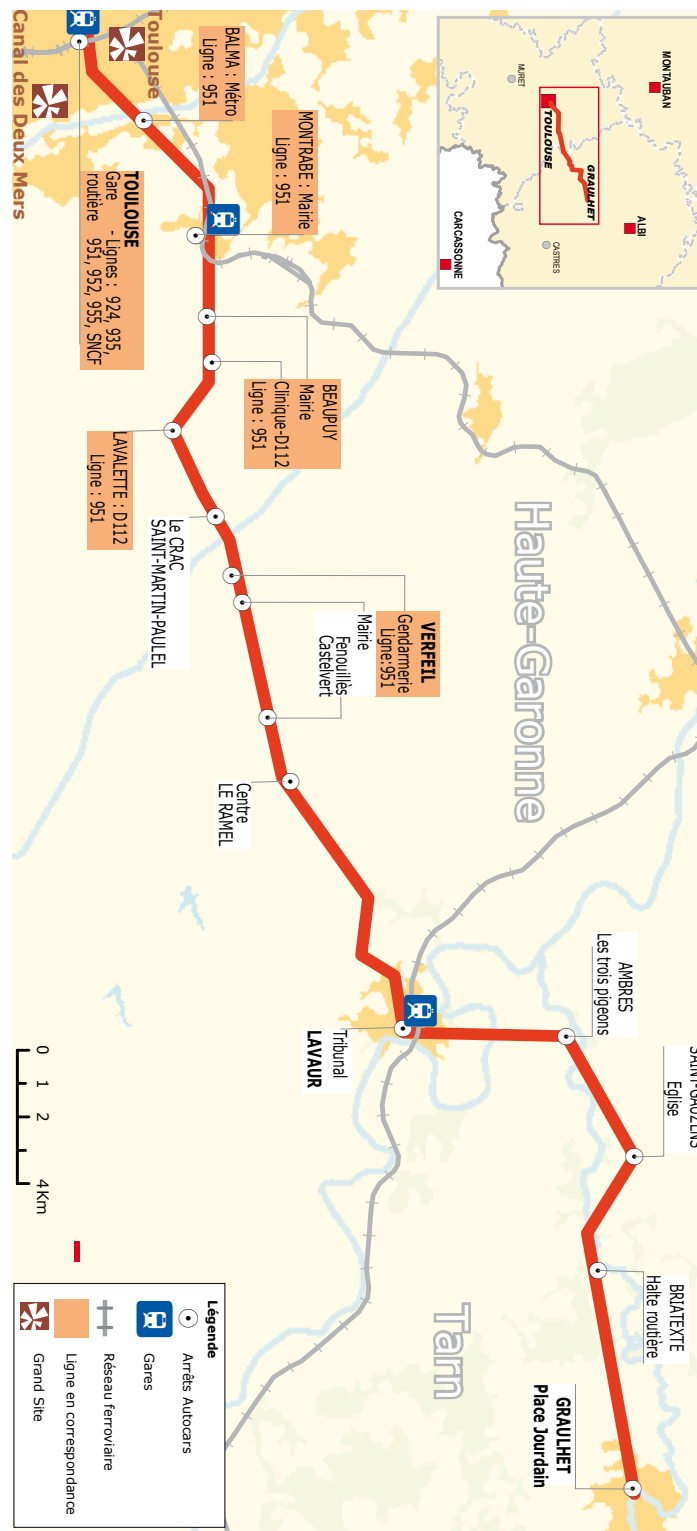

INFO VÉLO

Transport de vélos non garanti dans la limite
des places disponibles en soute

Crédit photo : Dominique Vest/CRT Midi-Pyrénées

LIGNE 956

TOULOUSE → GRAULHET

Jour de circulation	L à S	L à S	TLJ
Période normale	•	•	•
Vacances scolaires	•	•	•
Toulouse - Gare Routière	6:55	16:15	18:40
Balma-Gramont - Métro	7:10	16:30	18:55
Montrabé - Mairie	7:15	16:35	19:00
Beaupuy - Mairie	7:20	16:40	19:03
Beaupuy - Clinique	7:23	16:43	19:05
Lavalette - D112	7:25	16:45	19:10
Le Crac - Saint-Marcel Paulel	7:26	16:46	19:11
Verfeil - Gendarmerie	7:30	16:50	19:20
Verfeil - Mairie	7:31	16:51	19:21
Verfeil - Fenouillés Castelvert	7:32	16:53	19:23
Le-Ramel - Centre	7:35	16:57	19:25
Lavaur - Tribunal (Mairie)	7:45	17:10	19:35
Ambès - Les trois Pigeons	7:50	17:15	19:40
St-Gauzens - Eglise	7:55	17:20	19:45
Briatexte - Halte - Gare Routière	8:00	17:25	19:50
Graulhet - Place Jourdain	8:10	17:35	20:00

GRAULHET → TOULOUSE

Jour de circulation	L à S	Me	L à S	D et F	V	L à S	L, M, J et V
Période normale	•	•	•	•	•	•	•
Vacances scolaires	•	•	•	•	•	•	•
Graulhet - Place Jourdain	5:45	-	13:00	15:00	16:15	17:00	-
Briatexte - Halte - Gare Routière	5:50	-	13:10	15:10	-	17:10	-
St-Gauzens - Eglise	-	-	13:15	15:15	-	17:15	-
Ambès - Les trois Pigeons	-	-	13:18	15:18	-	17:18	-
Lavaur - Tribunal (Mairie)	-	12:30	13:25	15:25	-	17:25	18:25
Le-Ramel - Centre	-	12:35	13:35	15:35	-	17:35	18:35
Verfeil - Fenouillés Castelvert	-	12:45	13:45	15:45	-	17:45	18:45
Verfeil - Mairie	-	12:48	13:48	15:48	-	17:48	18:48
Verfeil - Gendarmerie	-	12:50	13:50	15:50	-	17:50	18:50
Le Crac - Saint-Marcel Paulel	-	12:52	13:52	15:52	-	17:52	18:52
Lavalette - D112	-	12:53	13:53	15:53	-	17:53	18:53
Beaupuy - Clinique	-	12:55	13:55	15:55	-	17:55	18:55
Beaupuy - Mairie	-	13:00	14:00	16:00	-	18:00	19:00
Montrabé - Mairie	-	13:05	14:05	16:05	-	18:05	19:05
Balma-Gramont - Métro	6:35	13:10	14:10	16:10	17:10	18:10	19:10
Toulouse - Gare Routière	6:45	13:15	14:20	16:20	17:20	18:25	-