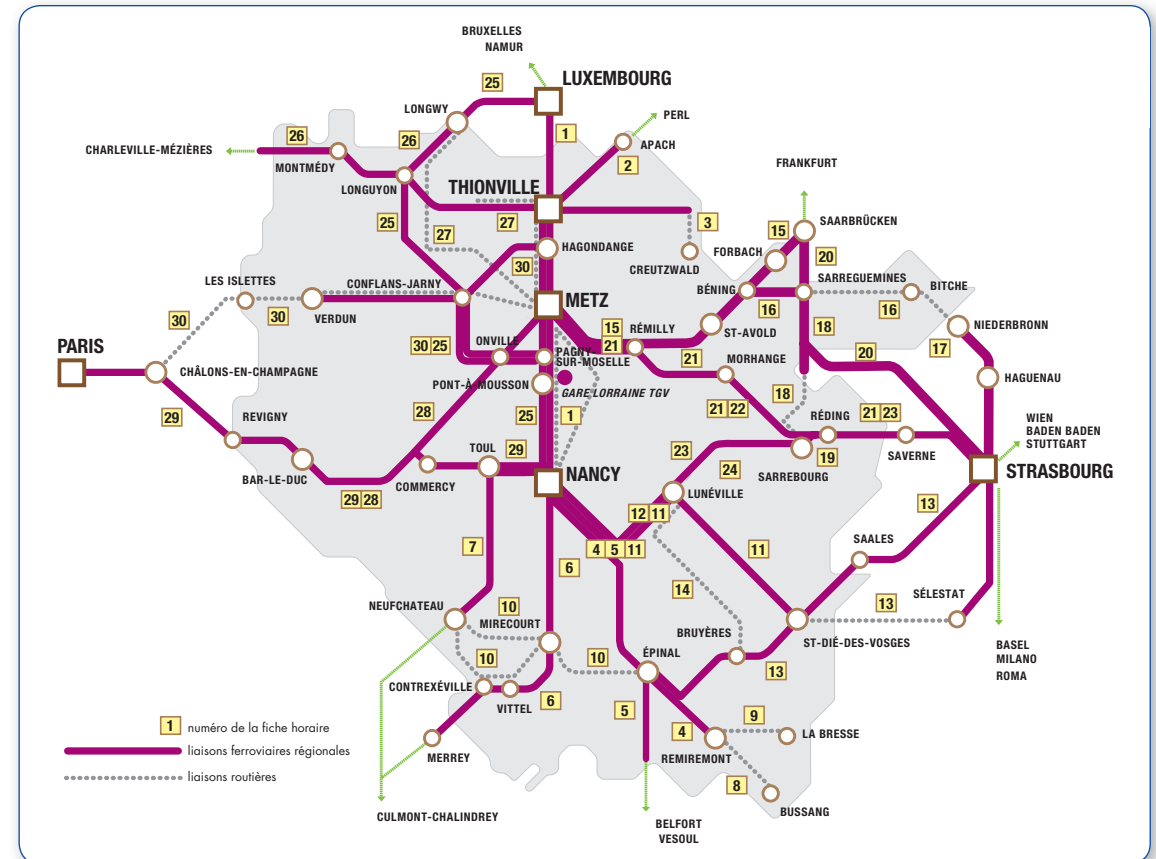

29

NANCY ⇄ BAR-LE-DUC ⇄ NEUFCHÂTEAU ⇄ PARIS

Du 11 Décembre 2016 au 15 Juillet 2017

i INFOS PRATIQUES

- Le transport des vélos est gratuit dans tous les trains TER Lorraine, dans la limite des emplacements prévus disponibles. Le chargement et le déchargement des vélos sont effectués par les voyageurs sous leur entière responsabilité.
- Les vélos sont acceptés dans les cars METROLOR TER en soute et dans la limite de deux.
- Les utilisateurs de fauteuil roulant sont pris en charge dans les cars METROLOR TER sous réserve d'avoir contacté le 03 29 94 15 54 au plus tard la veille avant 17h00 (du lun au ven).

Infos travaux

Les horaires figurant sur cette fiche horaires ne prennent pas en compte les conséquences des travaux réalisés sur votre ligne.

Les fiches travaux sont disponibles :

- sur le site TER Lorraine,
- en gare par affichage régulier,
- en appelant Contact TER Lorraine au 0 800 87 05 29.