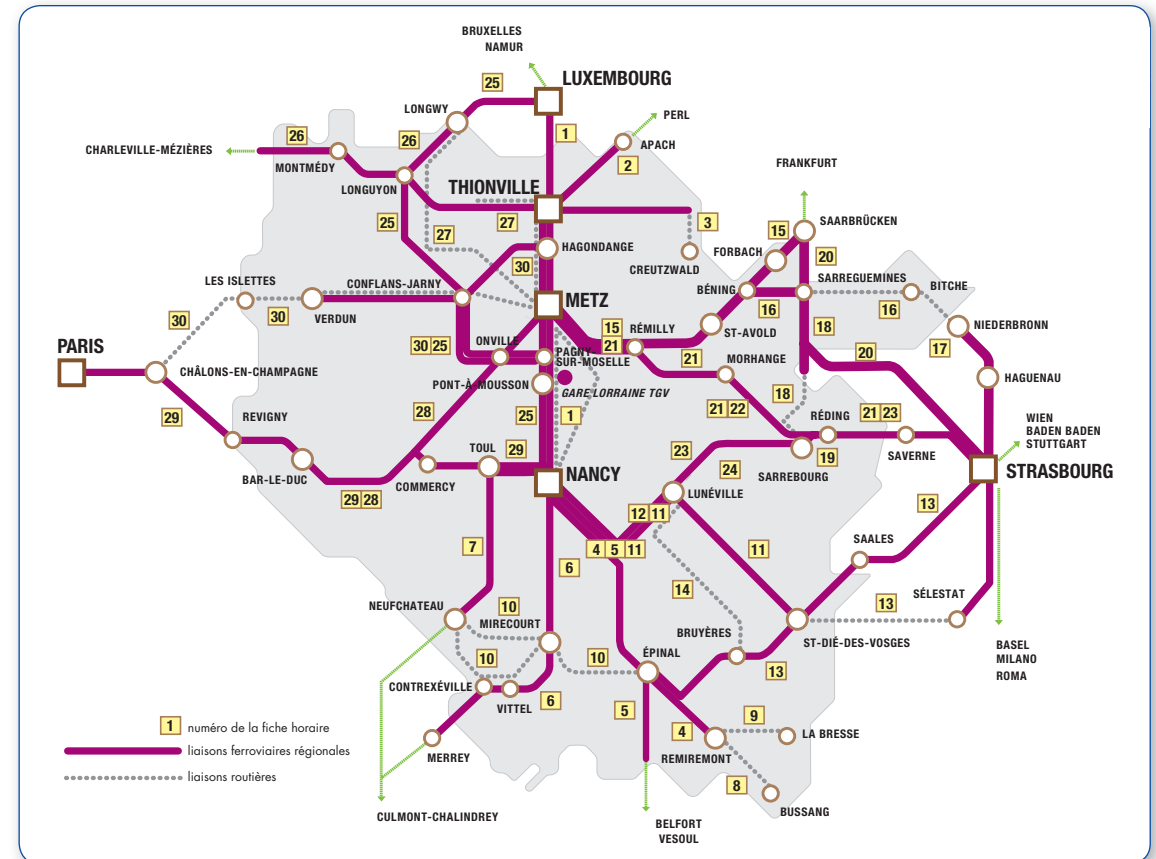

Du 11 Décembre 2016 au 15 Juillet 2017

INFOS PRATIQUES

- Les vélos sont acceptés à bord dans la limite de deux et sur réservation gratuite au 03 29 38 63 70 (ouvert du lundi au vendredi de 8h à 12h et de 13h30 à 17h30) au minimum 48h avant le voyage.
- Réservation pour les utilisateurs de fauteuil roulant au minimum 48h avant le voyage au 03 29 38 63 70 (ouvert du lundi au vendredi de 8h à 12h et de 13h30 à 17h30).

LÉGENDE

- : Desserte assurée par autocar METROLOR.
  La tarification SNCF est acceptée mais n'est pas délivrée à bord de cet autocar.

Infos travaux

Les horaires figurant sur cette fiche horaires ne prennent pas en compte les conséquences des travaux réalisés sur votre ligne.

Les fiches travaux sont disponibles :

- sur le site TER Lorraine,
- en gare par affichage régulier,
- en appelant Contact TER Lorraine au 0 800 87 05 29.